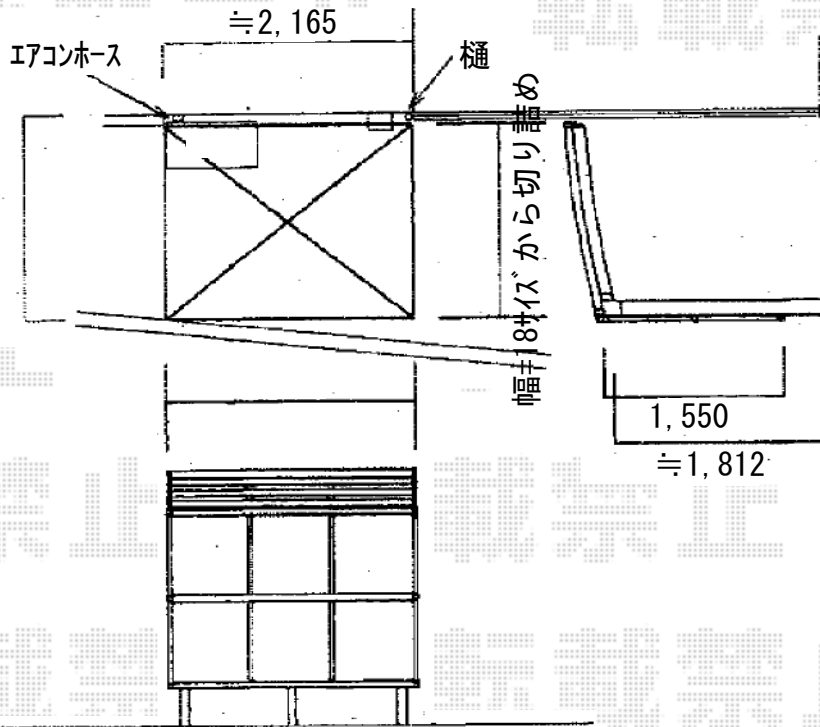

サイクルポート・カーゲート・フェンス

－ サイクルポート －

－ カーゲート・フェンス －

トステム カーパークシグマIII パネル一面囲い 積雪~30cm対応
 幅=1,801mm 奥行=2,862mm
 色：シャイングレー屋根材：ガリレポリカ（クリアマット/すりガラス調）/囲いパネル共
 柱仕様：標準柱仕様（有効高 約1,812mm）

TOEX アルシャインII M型 Aタイプ ノンレール 片開き 550S
 開口幅=5,292mm 全幅=5,408mm
 たたみ幅=781mm 高さ=1,250mm
 色：シャイングレーキャスター数：4箇所

TOEX ハイサマア フリーポールタイプ
 本体1枚 (W×H) = (1,972×1,000mm) (¥16,200.-) ×1枚柱仕様：T-10 (¥6,200.-) ×2本
 色：シャイングレーエンドキャップA：(¥360.-) ×1

現場状況や作図制限により概略図の内容と多少の違いが生じることがございます。
 施工時は、現場優先とさせて頂きたく思いますので、お立会い頂き、
 最終のご指示のほど、何卒、宜しくお願い致します。