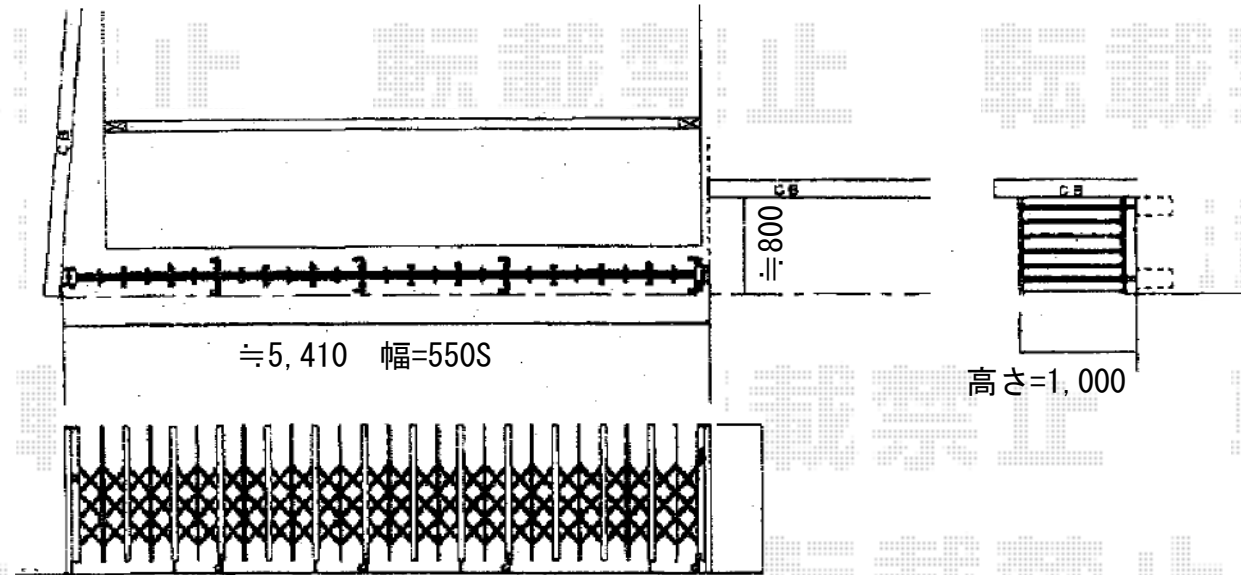

サイクルポート・カーゲート・フェンス

－ サイクルポート －

－ カーゲート・フェンス －

トステム カーパークシグマIII パネル一面囲い 積雪~30cm対応
 幅=1,801mm 奥行=2,862mm
 色：シャイングレー屋根材：ガリレポリカ（クリアマット/すりガラス調）/囲いパネル共
 柱仕様：標準柱仕様（有効高 約1,812mm）

TOEX アルシャインII M型 Aタイプ ノンレール 片開き 550S
 開口幅=5,292mm 全幅=5,408mm
 たたみ幅=781mm 高さ=1,250mm
 色：シャイングレーキャスター数：4箇所

TOEX ハイサマア フリーポールタイプ
 本体1枚 (W×H) = (1,972×1,000mm) (¥16,200.-) ×1枚柱仕様：T-10 (¥6,200.-) ×2本
 色：シャイングレーエンドキャップA：(¥360.-) ×1

現場状況や作図制限により概略図の内容と多少の違いが生じることがございます。
 施工時は、現場優先とさせて頂きたく思いますので、お立会い頂き、
 最終のご指示のほど、何卒、宜しくお願い致します。