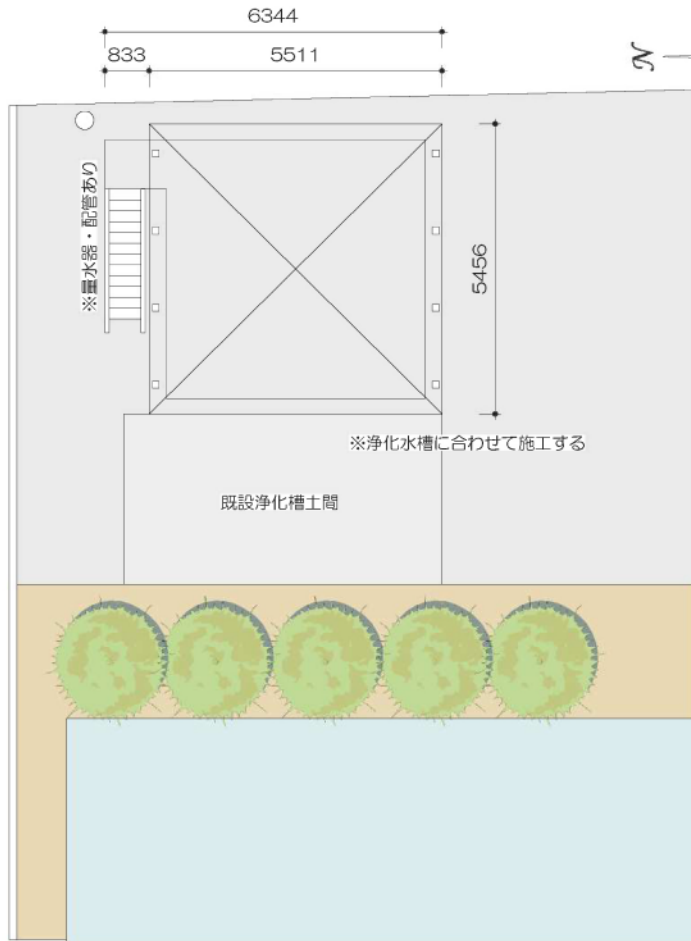

ジーポートバルコニーneo 2台用 角柱仕様 8本柱 積雪～100cm対応

カーポート：YKK AP ジーポートバルコニーneo 55-55

現場状況や作図制限により概略図の内容と多少の違いが生じることがございます。
 施工時は、現場優先とさせて頂きたく思いますので、お立会い頂き、
 最終のご指示のほど、何卒、宜しくお願い致します。

EX-SHOP

HTTP://WWW.EX-SHOP.NET

担当：長谷川