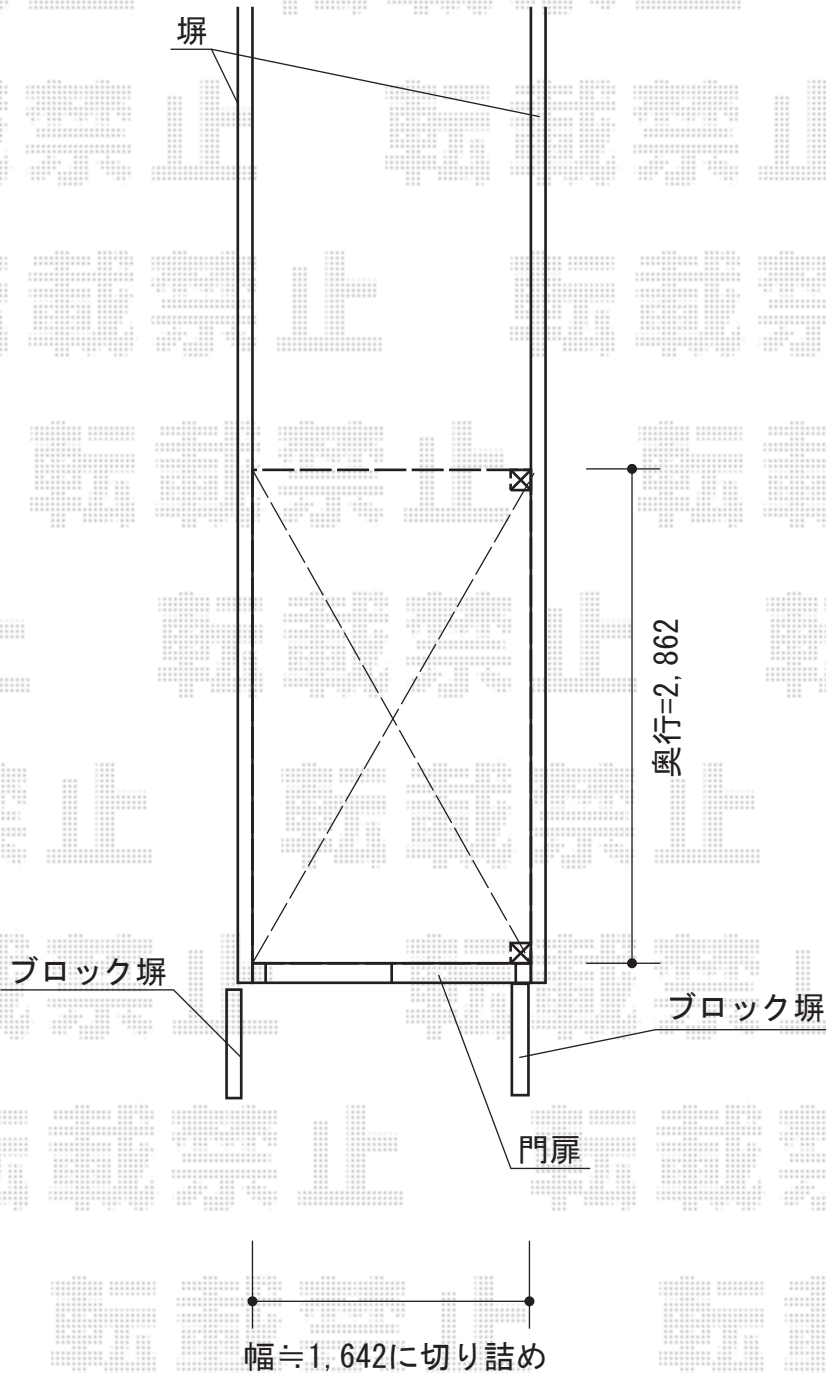

カーブポートシグマIII ミニ 積雪～30cm対応

トステム カーブポートシグマIII ミニ 積雪～30cm対応
幅=1,801mm
奥行=2,862mm
色：シャイングレー
屋根材：ポリカーボネート（ブルースモーク）
柱仕様：標準柱仕様（有効高 約1,812mm）

現場状況や作図制限により概略図の内容と多少の違いが生じることがございます。
施工時は、現場優先とさせて頂きたく思いますので、お立会い頂き、
最終のご指示のほど、何卒、宜しくお願い致します。