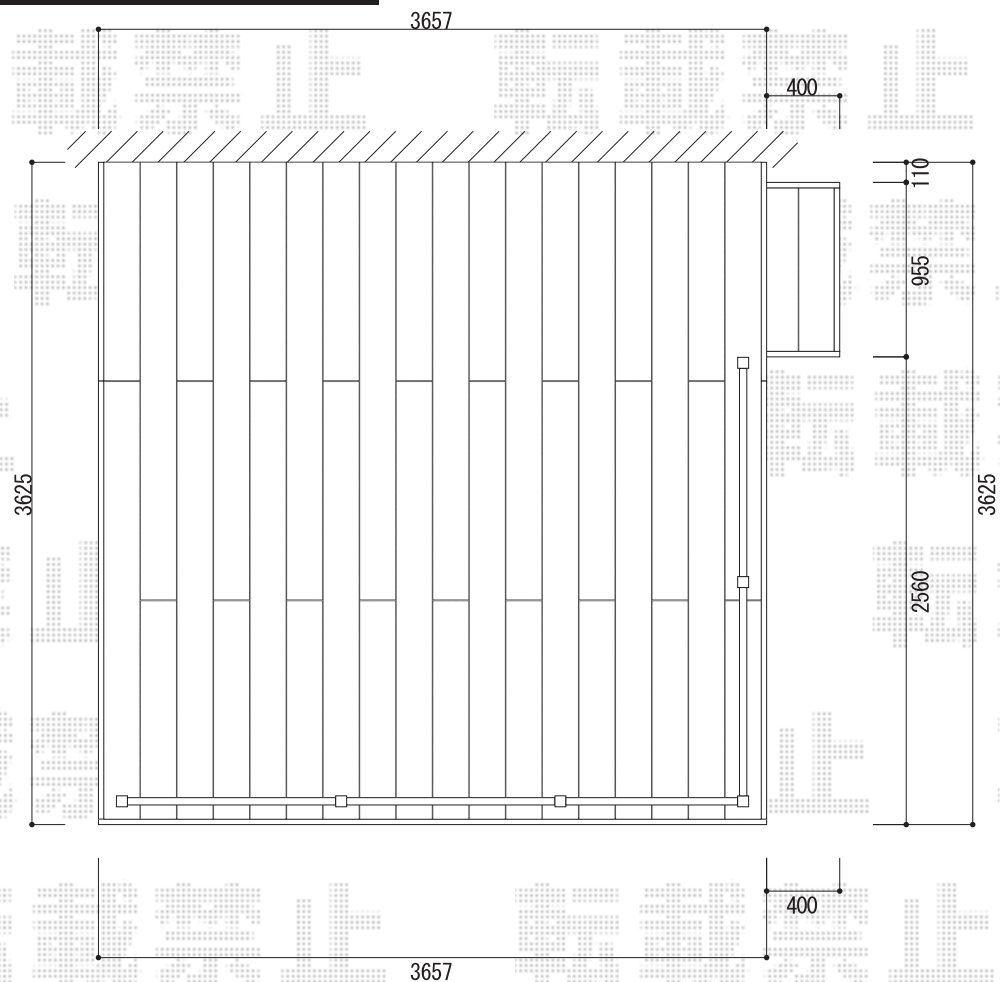

リウッドデッキ 200 連棟

YKK AP リウッドデッキ 200 連棟

間口=2.0間 (3,657mm)

出幅=12尺 (3,625mm)

色：ホワイトブラウン

床板：千鳥張り

束柱：Tタイプ (400~500mm) / プラチナステン

YKK AP シンプルモダンデッキフェン7型

パネル1枚 (W×H) = (1,161×748) × 4枚 (961×748mm) × 1枚

部品：柱連結ブラケット 中柱用×5、コーナー用×1

端部キャップ：×2セット

笠木：2スパン用×1、3スパン用×1

柱：中柱T80×3、端柱T80×1、90°専用柱×1

追加部材：デッキ材補強材×3

YKK AP 独立式リウッドステップ

サイズ (W×H×D) : 955×450×457mm

色：ホワイトブラウン

現場状況や作図制限により概略図の内容と多少の違いが生じることがございます。
施工時は、現場優先とさせて頂きたく思いますので、お立会い頂き、
最終のご指示のほど、何卒、宜しくお願い致します。

全ての著作権は、エクスショップに帰属します。当社とのお取引目的外的使用・複製・転載禁止となっております。

EX-SHOP
HTTP://WWW.EX-SHOP.NET

担当：小林