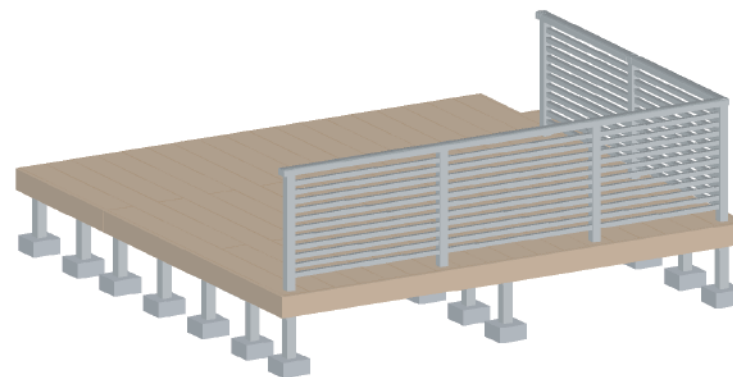

リウッドデッキ 200 連棟

YKK AP リウッドデッキ 200 連棟

間口=2.0間 (3,657mm)

出幅=12尺 (3,625mm)

色：ホワイトブラウン

床板：千鳥張り

束柱：Tタイプ (400~500mm) / プラチナステン

YKK AP シンプルモダンデッキフェン7型

パネル1枚 (W×H) = (1,161×748) × 4枚 (961×748mm) × 1枚

部品：柱連結ブラケット 中柱用×5、コーナー用×1

端部キャップ：×2セット

笠木：2スパン用×1、3スパン用×1

柱：中柱T80×3、端柱T80×1、90°専用柱×1

追加部材：デッキ材補強材×3

YKK AP 独立式リウッドステップ

サイズ (W×H×D) : 955×450×457mm