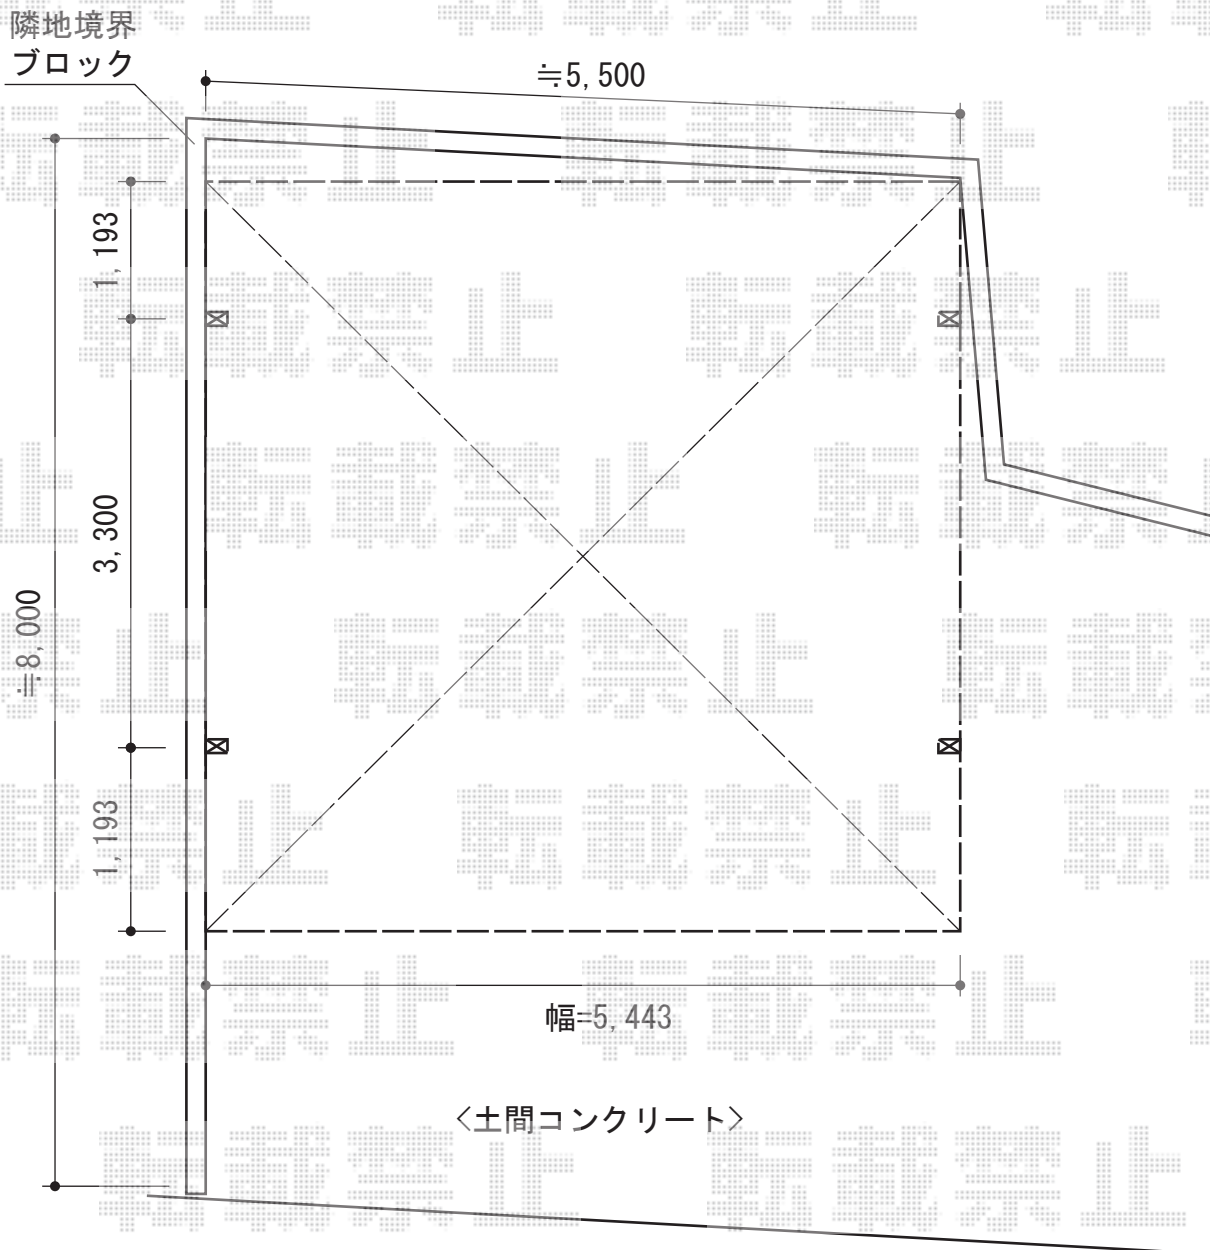

# カーブポートシグマIII ワイド 積雪～20cm対応

トステム カーブポートシグマIII ワイド 積雪～30cm対応  
幅=5,443mm  
奥行=4,980mm  
色：シャイングレー  
屋根材：ガリレポリカ（クリアマット/すりガラス調）  
柱仕様：ロング柱23仕様（有効高 約2,300mm）

現場状況や作図制限により概略図の内容と多少の違いが生じることがございます。  
施工時は、現場優先とさせて頂きたく思いますので、お立会い頂き、  
最終のご指示のほど、何卒、宜しくお願い致します。