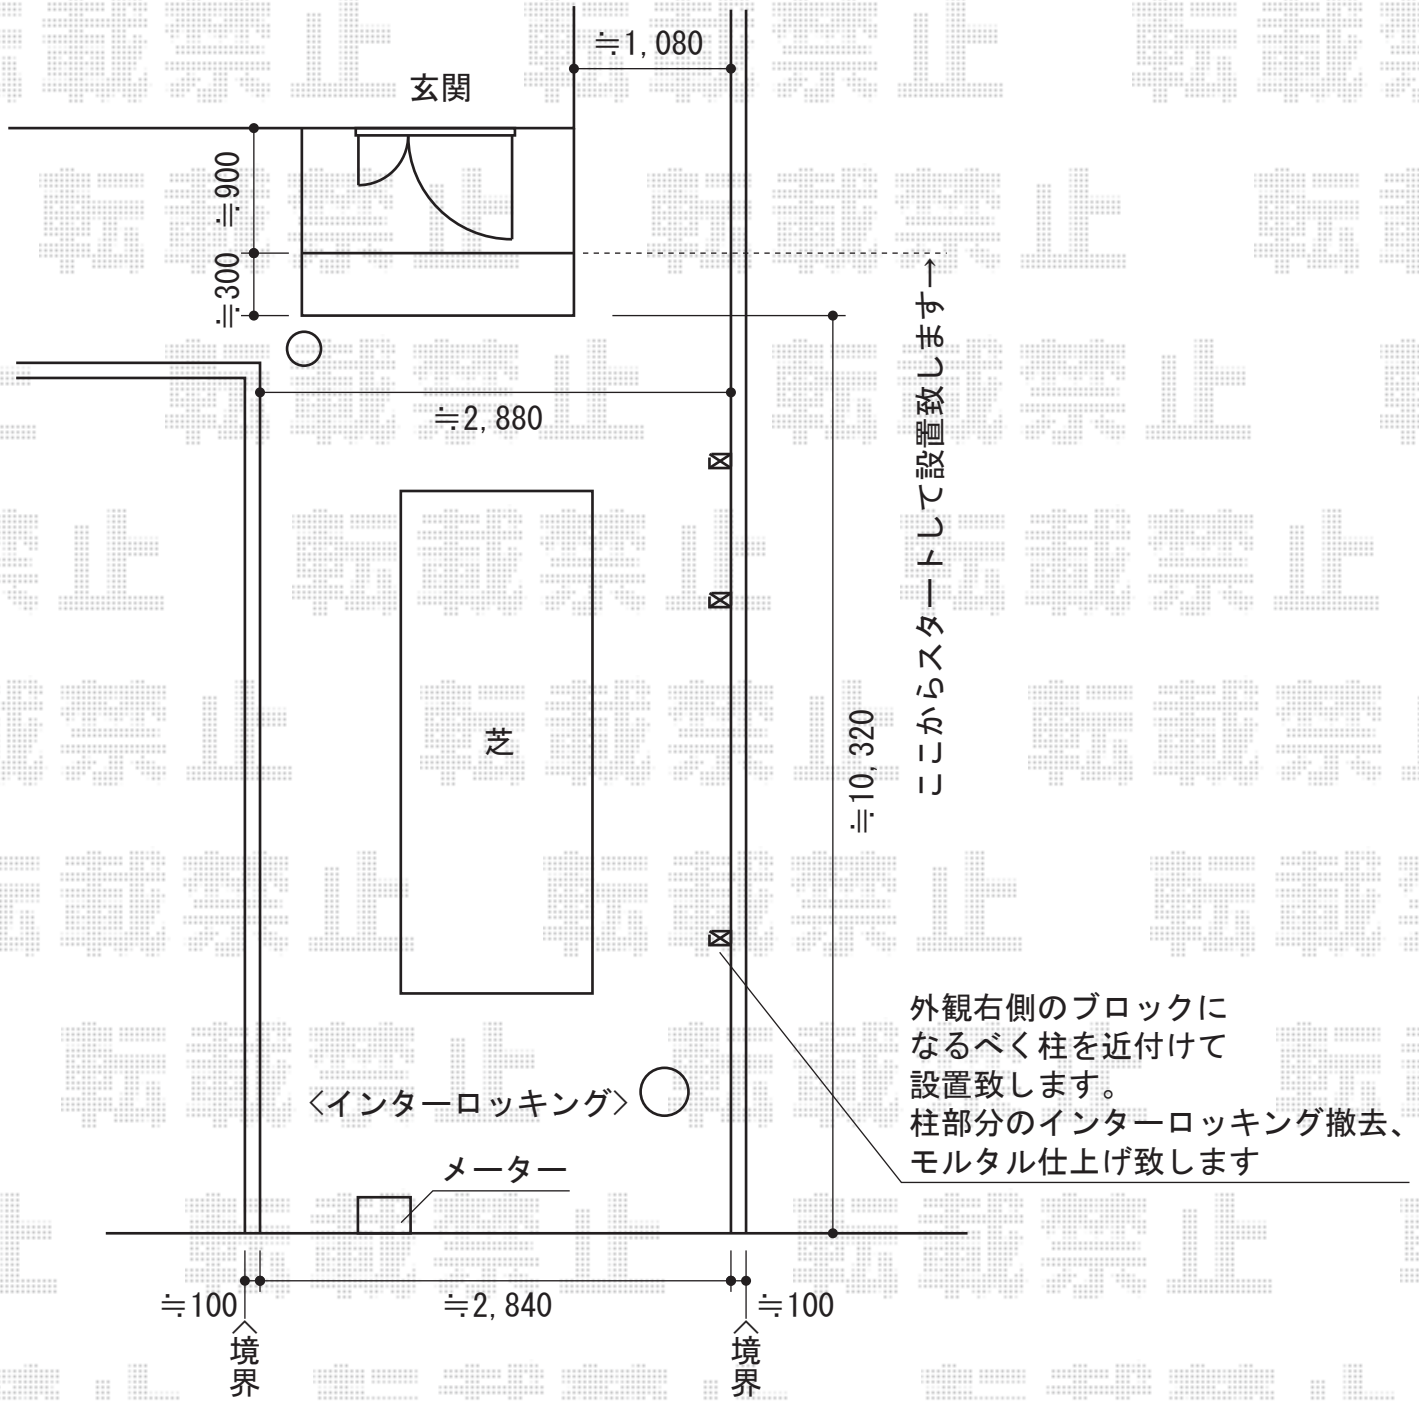

テールポートシグマIII 延長 積雪～30cm対応

トステム テールポートシグマIII 延長 積雪～30cm対応
 幅=2,700mm
 奥行=7,098mm
 色：ブラック
 屋根材：ポリカーボネート（ブルースモーク）
 柱仕様：ロング柱23仕様（有効高 約2,300mm）

現場状況や作図制限により概略図の内容と多少の違いが生じることがございます。
 施工時は、現場優先とさせて頂きたく思いますので、お立会い頂き、
 最終のご指示のほど、何卒、宜しくお願い致します。