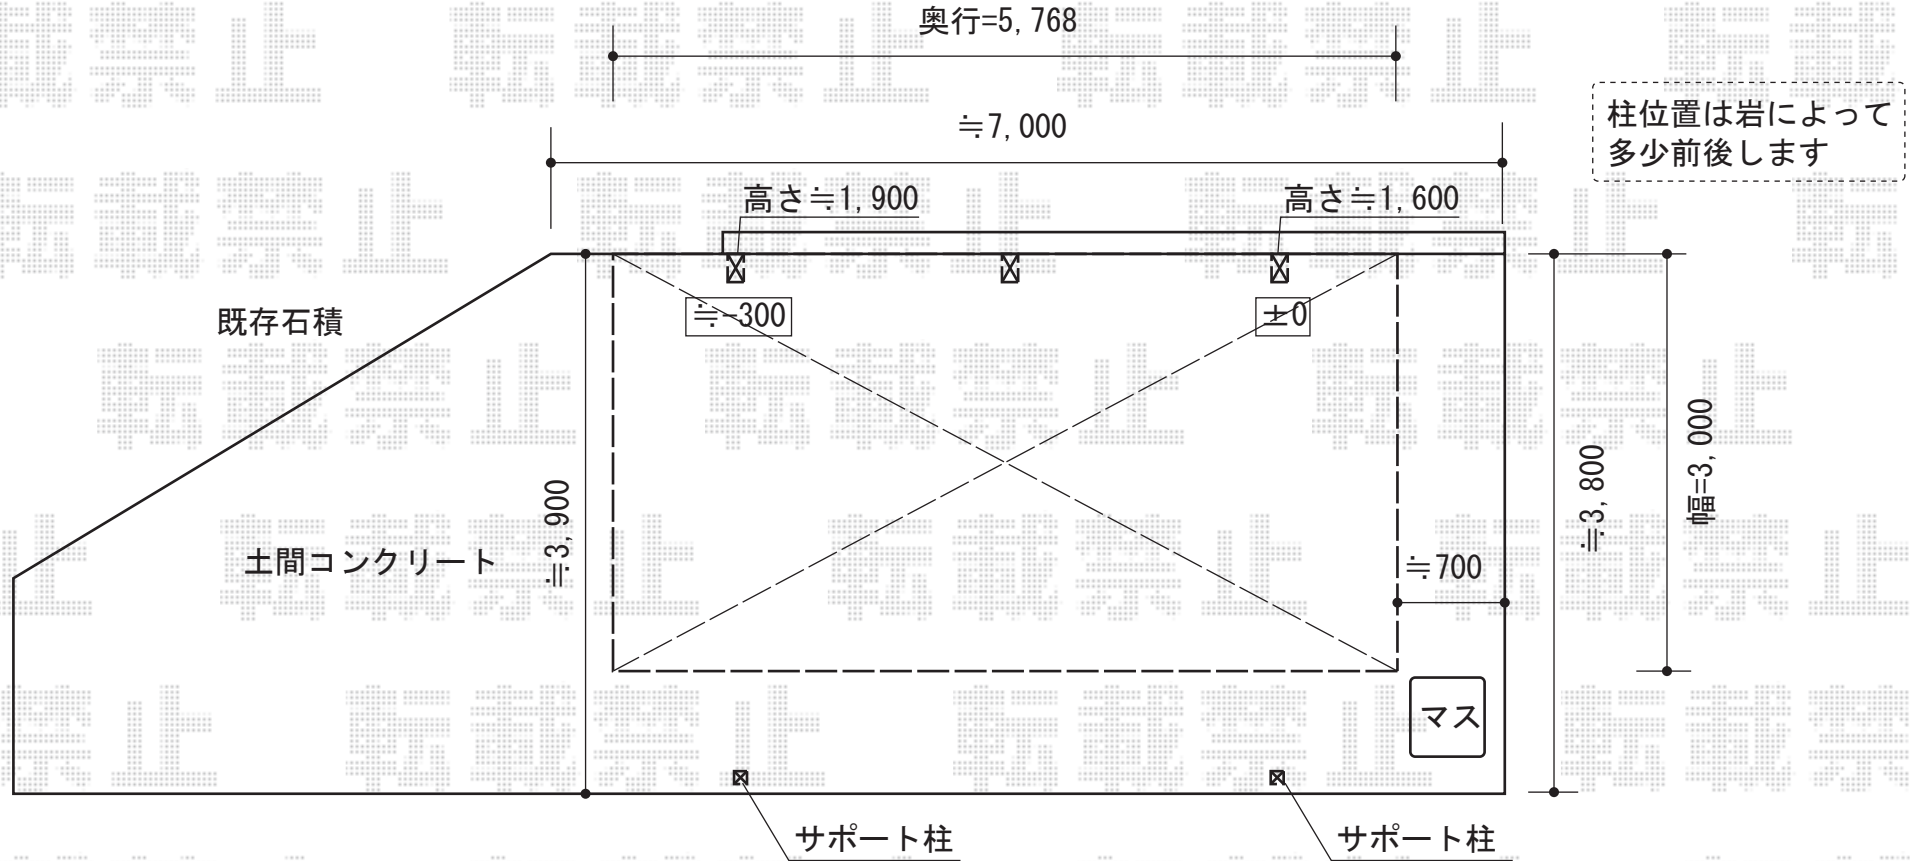

# レイナポートZ 積雪～20cm対応

YKK AP 【耐風圧カーポート】レイナポートZ 積雪～20cm対応  
幅=3,000mm  
奥行=5,768mm  
色：ホワイト  
屋根材：ポリカーボネート（アースブルー）  
柱仕様：3本/標準柱仕様（有効高 約2,000mm）

YKK AP オプション  
着脱式サポート 2本入：1セット  
屋根ふき材補強部品：1セット

現場状況や作図制限により概略図の内容と多少の違いが生じることがございます。  
施工時は、現場優先とさせて頂きたく思いますので、お立会い頂き、  
最終のご指示のほど、何卒、宜しくお願い致します。