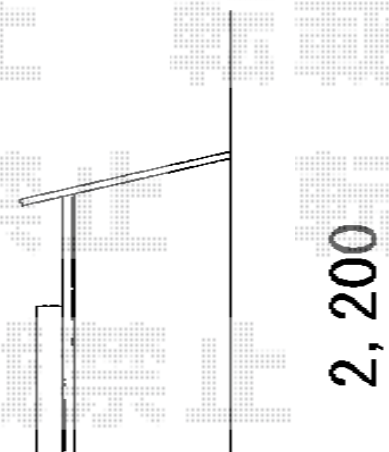

ライザーテラスII F型 屋根タイプ 単体 積雪～20cm対応

トステム ライザーテラスII F型 屋根タイプ 単体 積雪～20cm対応
間口=関東間1.5間 (柱芯々2,530mm 屋根幅2,750mm)
出幅=5尺 (1,485mm)
色：オータムブラウン
屋根材：ポリカーボネート (ブラウン)
柱仕様：柱奥行移動タイプ (柱2本)
施工方法：下止め仕様

現場状況や作図制限により概略図の内容と多少の違いが生じることがございます。
施工時は、現場優先とさせて頂きたく思いますので、お立会い頂き、
最終のご指示のほど、何卒、宜しくお願い致します。