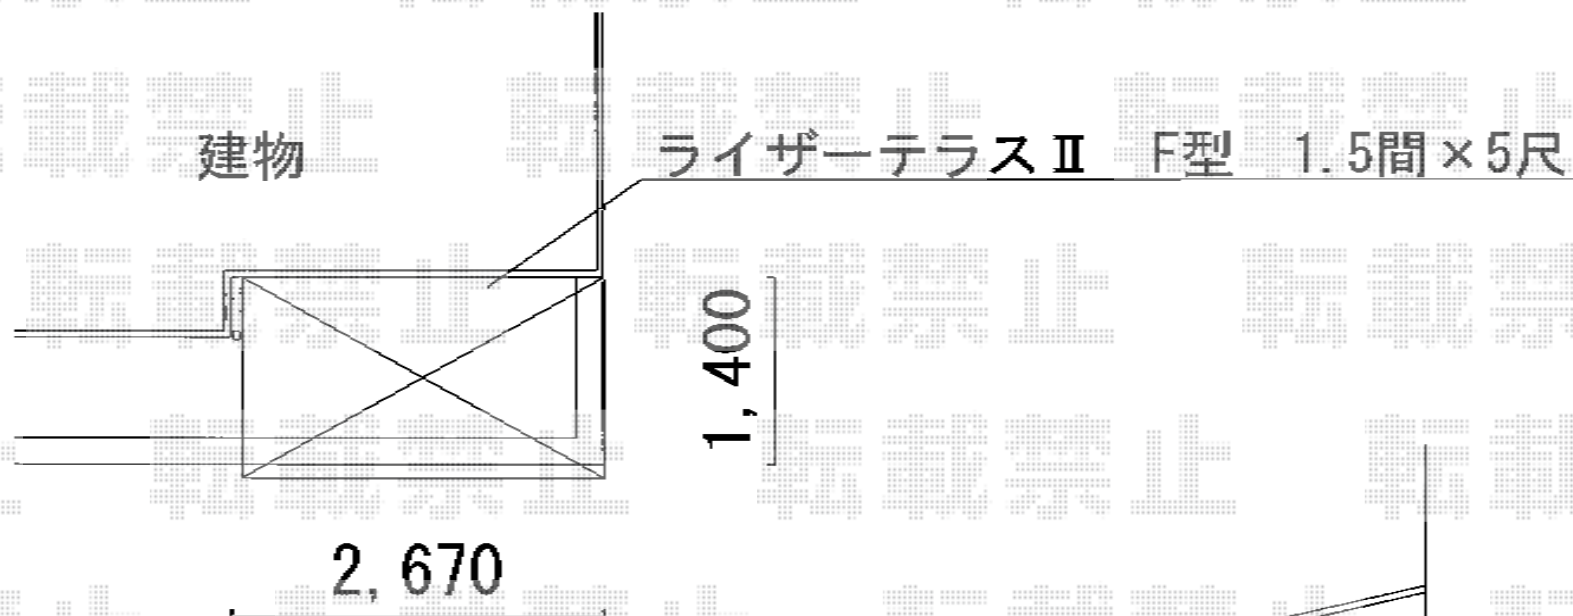

ライザーテラスII F型 屋根タイプ 単体 積雪～20cm対応

トステム ライザーテラスII F型 屋根タイプ 単体 積雪～20cm対応
間口=関東間1.5間 (柱芯々2,530mm 屋根幅2,750mm)
出幅=5尺 (1,485mm)
色：オータムブラウン
屋根材：ポリカーボネート (ブラウン)
柱仕様：柱奥行移動タイプ (柱2本)
施工方法：下止め仕様

現場状況や作図制限により概略図の内容と多少の違いが生じることがございます。
施工時は、現場優先とさせて頂きたく思いますので、お立会い頂き、
最終のご指示のほど、何卒、宜しくお願い致します。