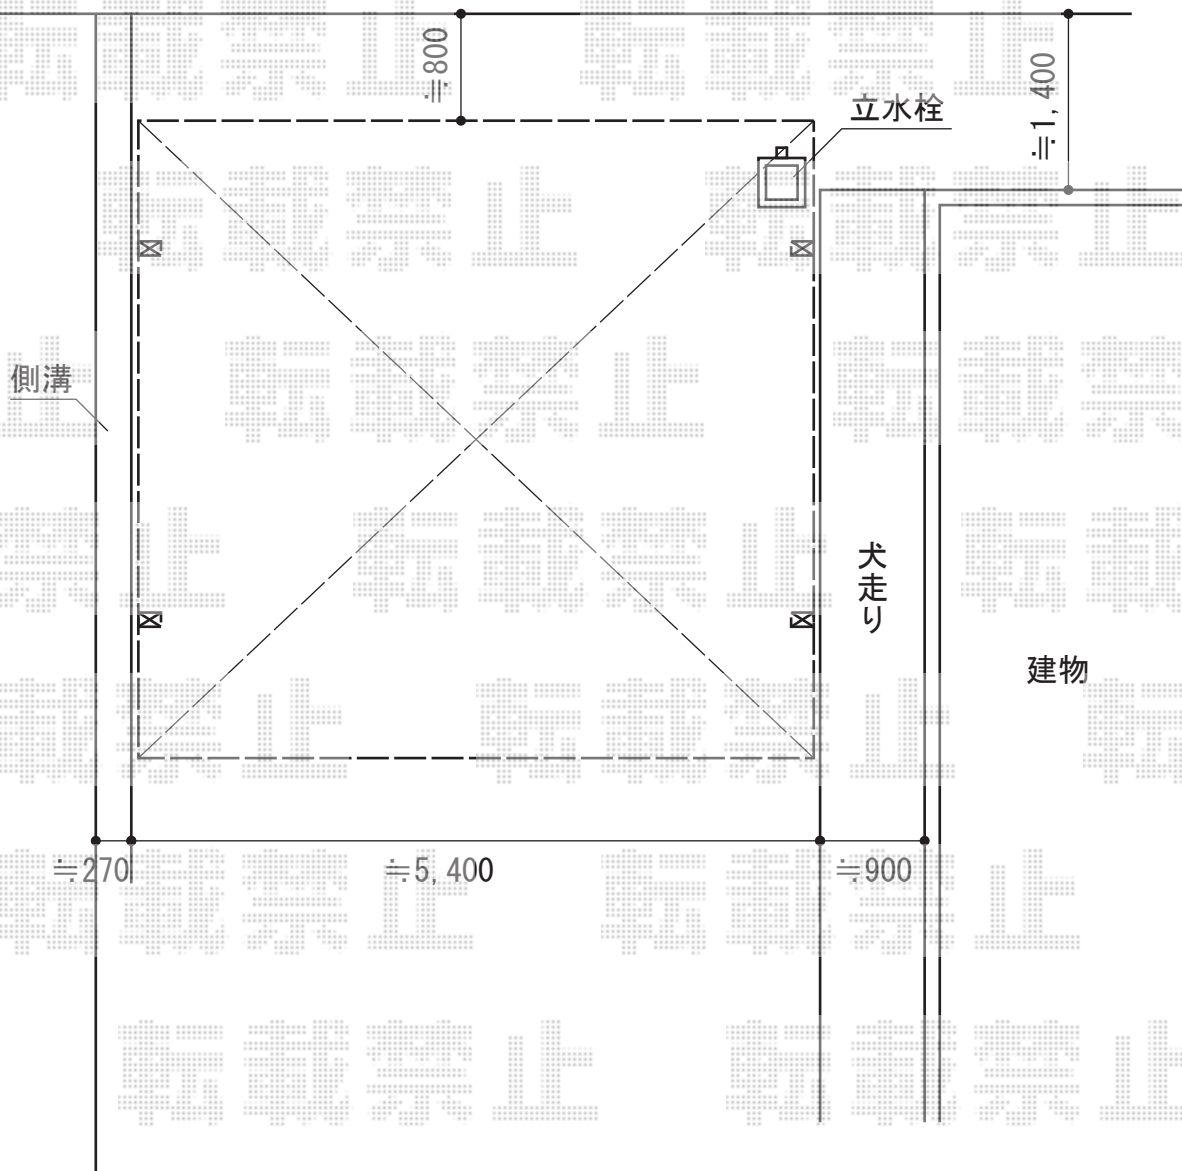

プレシオスポーツ ワイド 積雪～20cm対応

Value Select プレシオスポーツ ワイド積雪～20cm対応

幅=5,392mm

奥行=5,052mm

色：ノーブルステン

屋根材：熱線遮断ポリカーボネート（スカイブルーマット調）

柱仕様：ハイルーフ柱仕様（有効高 約2,250mm）

現場状況や作図制限により概略図の内容と多少の違いが生じることがございます。
施工時は、現場優先とさせて頂きたく思いますので、お立会い頂き、
最終のご指示のほど、何卒、宜しくお願い致します。