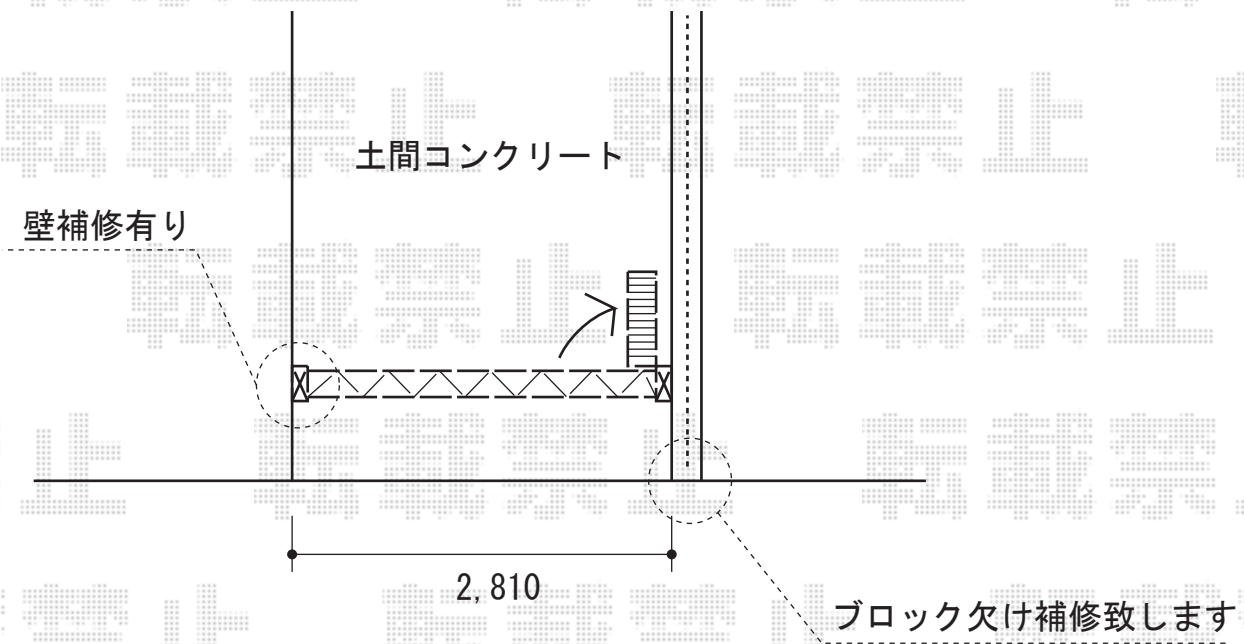

アルシャインII PG型R Aタイプ ノンレール 片開き 310S

TOEX アルシャインII PG型R Aタイプ ノンレール 片開き 310S
開口幅=2,892mm
全幅=3,008mm
たたみ幅=505mm
高さ=1,250mm
色：アイボリーホワイト
キャスター数：2
落棒数：2

現場状況や作図制限により概略図の内容と多少の違いが生じることがございます。
施工時は、現場優先とさせて頂きたく思いますので、お立会い頂き、
最終のご指示のほど、何卒、宜しくお願い致します。