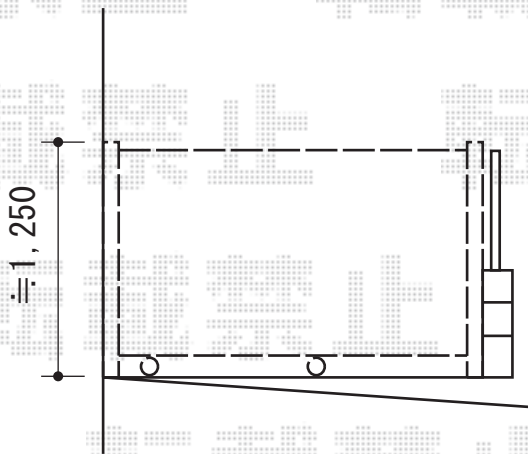

アルシャインII PG型R Aタイプ ノンレール 片開き 310S

TOEX アルシャインII PG型R Aタイプ ノンレール 片開き 310S
開口幅=2,892mm
全幅=3,008mm
たたみ幅=505mm
高さ=1,250mm
色：アイボリーホワイト
キャスター数：2
落棒数：2

現場状況や作図制限により概略図の内容と多少の違いが生じることがございます。
施工時は、現場優先とさせて頂きたく思いますので、お立会い頂き、
最終のご指示のほど、何卒、宜しくお願い致します。