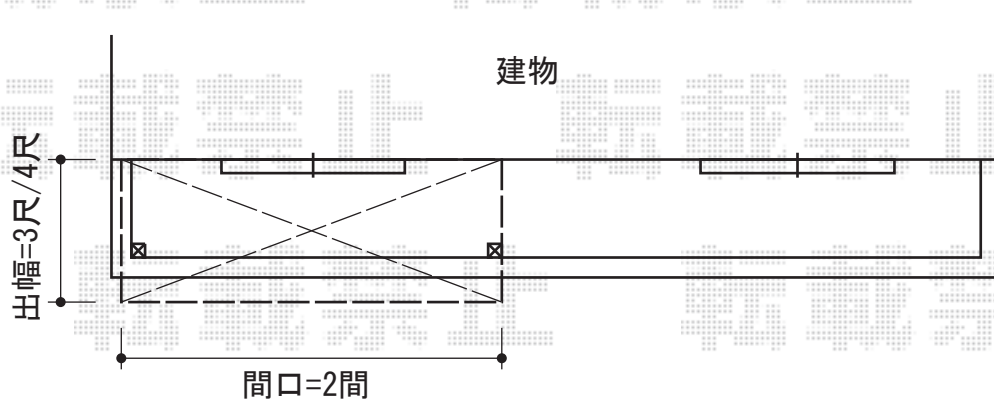

ライザーテラスII F型 屋根タイプ 単体 積雪～20cm対応

ライザーテラスII F型 屋根タイプ 単体 積雪～20cm対応
間口=関東間2.0間 (柱芯々3,440mm 屋根幅3,660mm)
出幅=3尺 (885mm) または 4尺 (1,185mm)
色：シャイングレー
屋根材：ポリカーボネート (ブラウン)
柱仕様：柱奥行移動タイプ (柱2本)
施工方法：上止め仕様

現場状況や作図制限により概略図の内容と多少の違いが生じることがございます。
施工時は、現場優先とさせて頂きたく思いますので、お立会い頂き、
最終のご指示のほど、何卒、宜しくお願い致します。