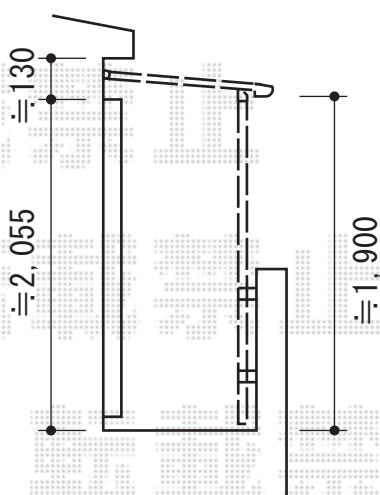

ライザーテラスII F型 屋根タイプ 単体 積雪～20cm対応

ライザーテラスII F型 屋根タイプ 単体 積雪～20cm対応
間口=関東間2.0間 (柱芯々3,440mm 屋根幅3,660mm)
出幅=3尺 (885mm) または 4尺 (1,185mm)
色：シャイングレー
屋根材：ポリカーボネート (ブラウン)
柱仕様：柱奥行移動タイプ (柱2本)
施工方法：上止め仕様

現場状況や作図制限により概略図の内容と多少の違いが生じることがございます。
施工時は、現場優先とさせて頂きたく思いますので、お立会い頂き、
最終のご指示のほど、何卒、宜しくお願い致します。