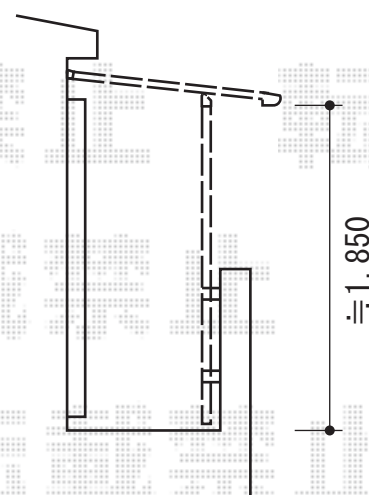

ライザーテラスII F型 屋根タイプ 単体 積雪～20cm対応

ライザーテラスII F型 屋根タイプ 単体 積雪～20cm対応
間口=関東間2.0間 (柱芯々3,440mm 屋根幅3,660mm)
出幅=3尺 (885mm) または 4尺 (1,185mm)
色：シャイングレー
屋根材：ポリカーボネート (ブラウン)
柱仕様：柱奥行移動タイプ (柱2本)
施工方法：上止め仕様

現場状況や作図制限により概略図の内容と多少の違いが生じることがございます。
施工時は、現場優先とさせて頂きたく思いますので、お立会い頂き、
最終のご指示のほど、何卒、宜しくお願い致します。