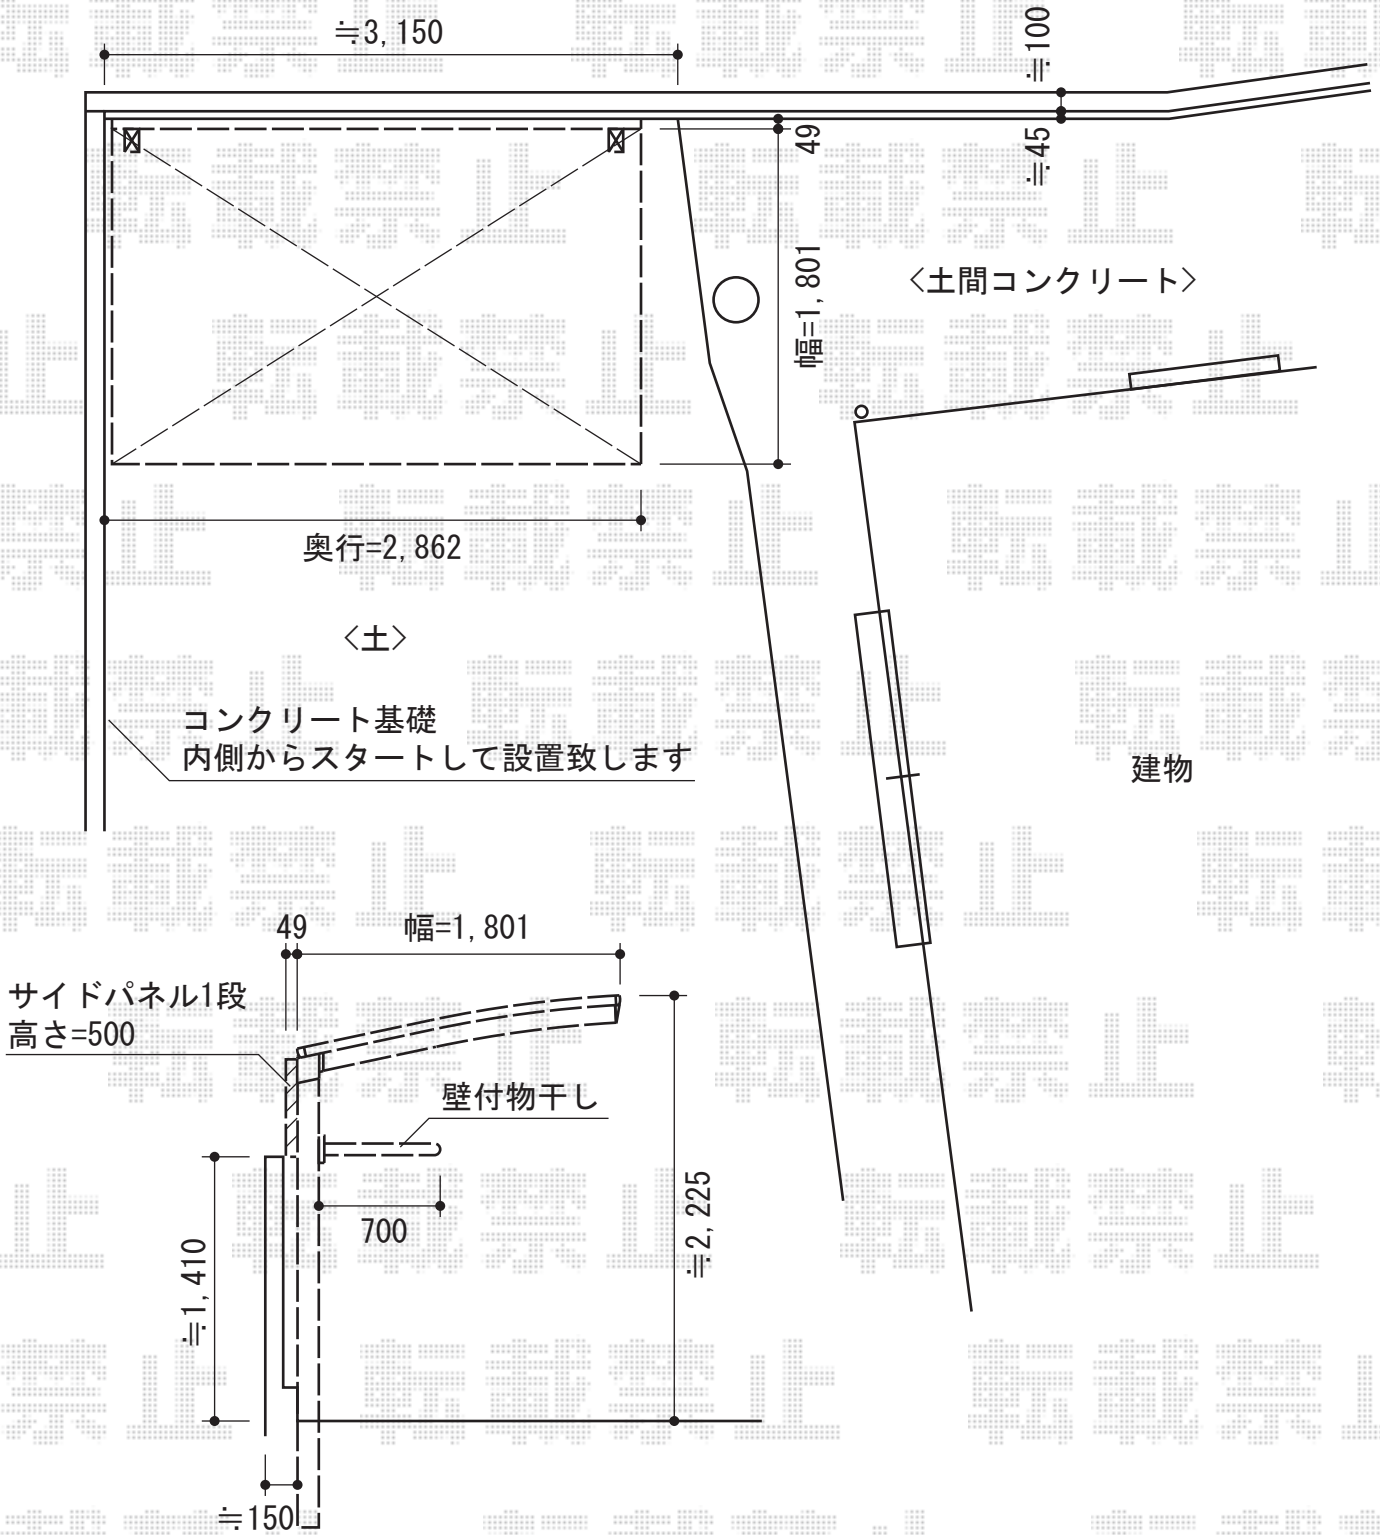

カーブポートシグマIII ミニ 積雪~20cm対応

トステム カーブポートシグマIII ミニ 積雪~20cm対応
幅=1,801mm
奥行=2,862mm
色:シャイングレー
屋根材:ポリカーボネート(ブラウン)
柱仕様:標準柱仕様(有効高 約1,812mm)
オプション:収納式物干し ロングタイプ2本入り

トステム カーブポートシグマIII ミニ サイドパネル 1段H500
奥行サイズ:29タイプ用
高さ:H500×1段
色:シャイングレー
パネル材:ポリカーボネート(ブラウン)
柱仕様:標準柱仕様

現場状況や作図制限により概略図の内容と多少の違いが生じることがございます。
施工時は、現場優先とさせて頂きたく思いますので、お立会い頂き、
最終のご指示のほど、何卒、宜しくお願い致します。

EX-SHOP
HTTP://WWW.EX-SHOP.NET

担当:神

全ての著作権は、エクスショップに帰属します。当社とのお取引目的外の使用・複製・転載禁止となっております。