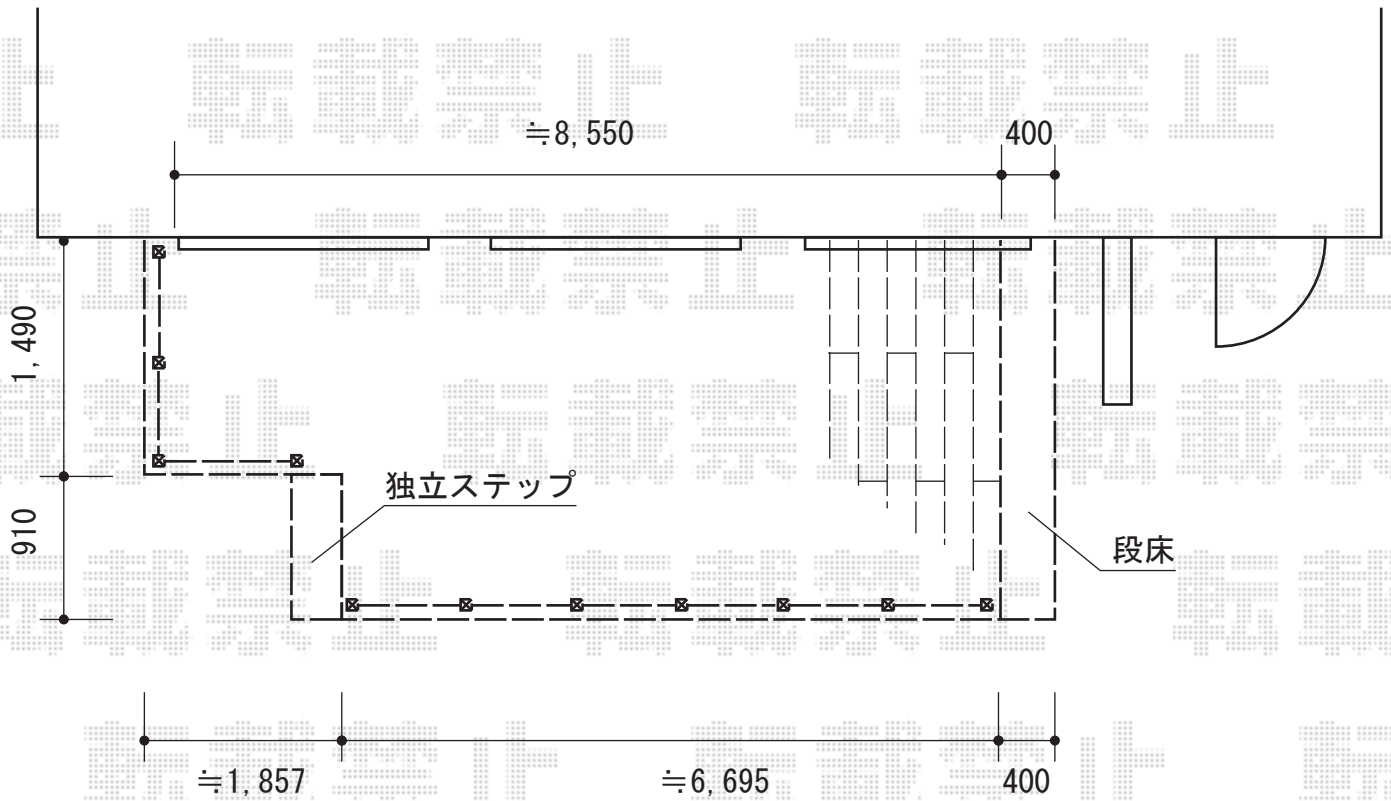

# リウッドデッキ 200 連棟

## YKK AP リウッドデッキ 200 連棟

間口=8,552mm

出幅=1,490~2,400mm

色：ウォームグレイ

床板：千鳥貼り

束柱：Hタイプ (600~700mm)

オプション：段床

独立式ステップ