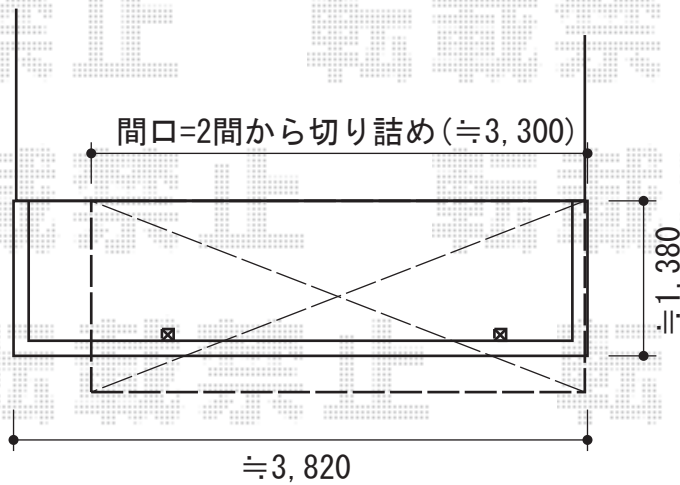

ライザーテラスII R型 単体 屋根タイプ

トステム

ライザーテラスII R型 単体 屋根タイプ

間口=関東間2.0間 (柱芯々3,440mm 屋根幅3,660mm)

出幅=5尺 (1,485mm) 色: ホワイト

屋根材: ポリカーボネート (クリアマット/すりガラス調)

柱仕様: 柱奥行移動タイプ (柱2本)

施工方法: 上止め仕様