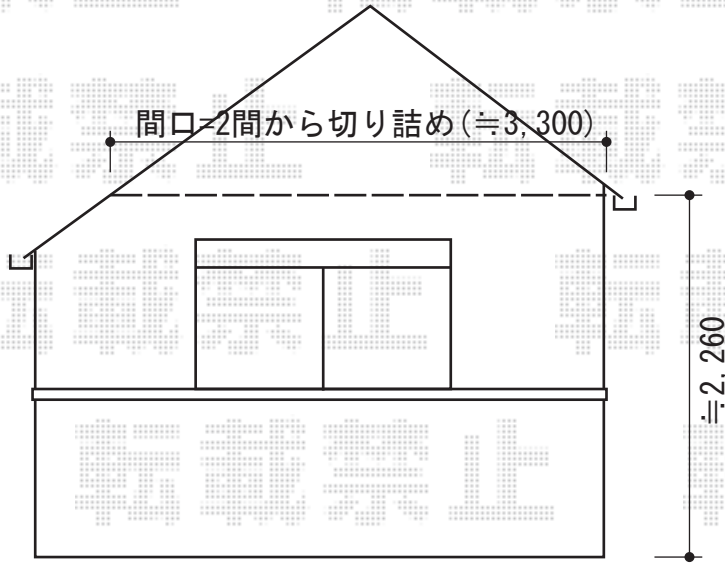

ライザーテラスII R型 単体 屋根タイプ

トステム

ライザーテラスII R型 単体 屋根タイプ

間口=関東間2.0間 (柱芯々3,440mm 屋根幅3,660mm)

出幅=5尺 (1,485mm) 色: ホワイト

屋根材: ポリカーボネート (クリアマット/すりガラス調)

柱仕様: 柱奥行移動タイプ (柱2本)

施工方法: 上止め仕様