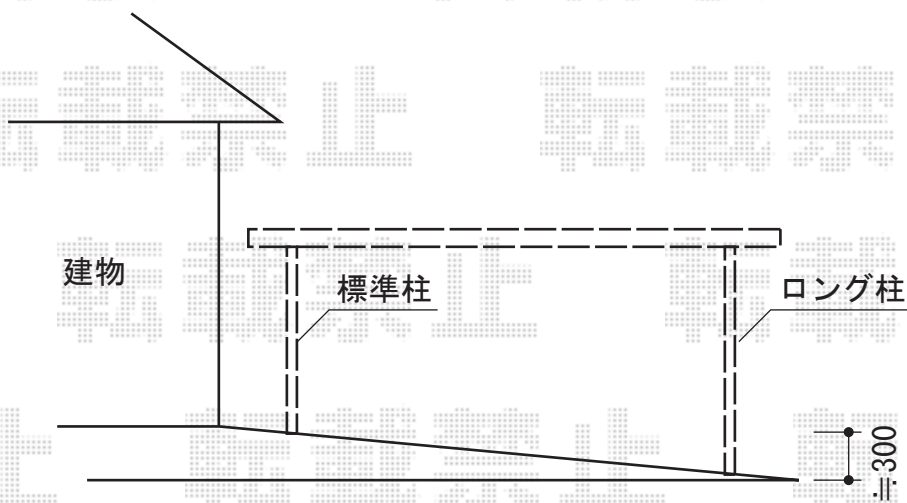

レークポートシグマIII 積雪～30cm対応

トステム レークポートシグマIII 積雪～30cm対応
幅=2,406mm
奥行=4,980mm
色：オータムブラウン
屋根材：ガリレポリカ（クリアマット/すりガラス調）
柱仕様：標準柱仕様（有効高 約1,800mm） ・
ロング柱23仕様（有効高 約2,300mm）

現場状況や作図制限により概略図の内容と多少の違いが生じることがございます。
施工時は、現場優先とさせて頂きたく思いますので、お立会い頂き、
最終のご指示のほど、何卒、宜しくお願い致します。