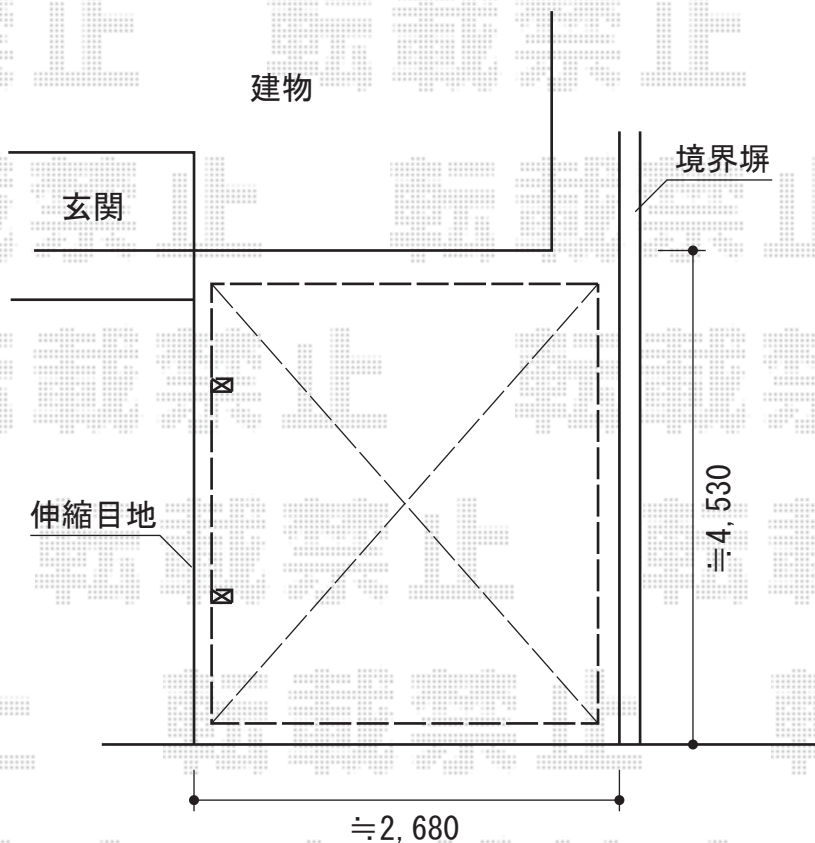

レークポートシグマIII 積雪～30cm対応

トステム レークポートシグマIII 積雪～30cm対応
幅=2,406mm
奥行=4,980mm
色：オータムブラウン
屋根材：ガリレポリカ（クリアマット/すりガラス調）
柱仕様：標準柱仕様（有効高 約1,800mm） ・
ロング柱23仕様（有効高 約2,300mm）

現場状況や作図制限により概略図の内容と多少の違いが生じることがございます。
施工時は、現場優先とさせて頂きたく思いますので、お立会い頂き、
最終のご指示のほど、何卒、宜しくお願い致します。