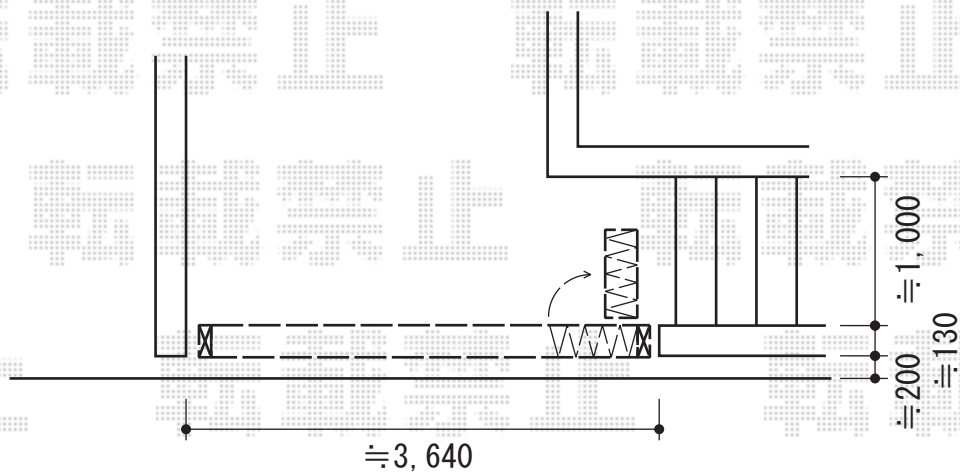

アルシャインII HW型Aタイプ ノンレール 片開き 400S

TOEX アルシャインII HW型Aタイプ ノンレール 片開き 400S

開口幅=3,792mm

全幅=3,908mm

たたみ幅=675mm

高さ=1,250mm

色:ブロンズ

キャスター数:3

落棒数:3

現場状況や作図制限により概略図の内容と多少の違いが生じることがございます。
施工時は、現場優先とさせていただきますので、お立会い頂き、
最終のご指示のほど、何卒、宜しくお願い致します。

EX-SHOP
HTTP://WWW.EX-SHOP.NET

担当: 岡本