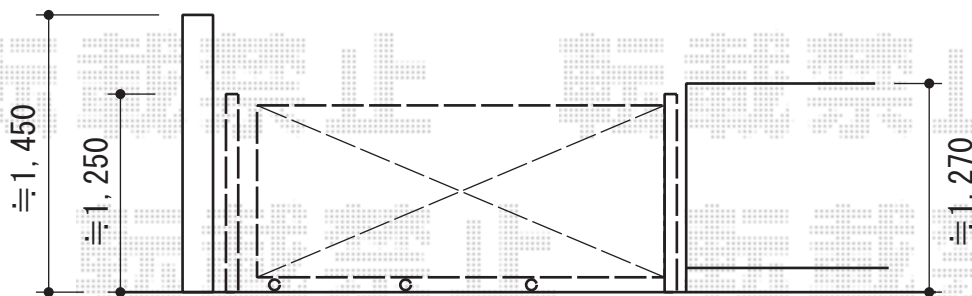

アルシャインII HW型Aタイプ ノンレール 片開き 400S

TOEX アルシャインII HW型Aタイプ ノンレール 片開き 400S

開口幅=3,792mm

全幅=3,908mm

たたみ幅=675mm

高さ=1,250mm

色:ブロンズ

キャスター数:3

落棒数:3

現場状況や作図制限により概略図の内容と多少の違いが生じることがございます。
施工時は、現場優先とさせていただきますので、お立会い頂き、
最終のご指示のほど、何卒、宜しくお願い致します。

EX-SHOP
HTTP://WWW.EX-SHOP.NET

担当: 岡本