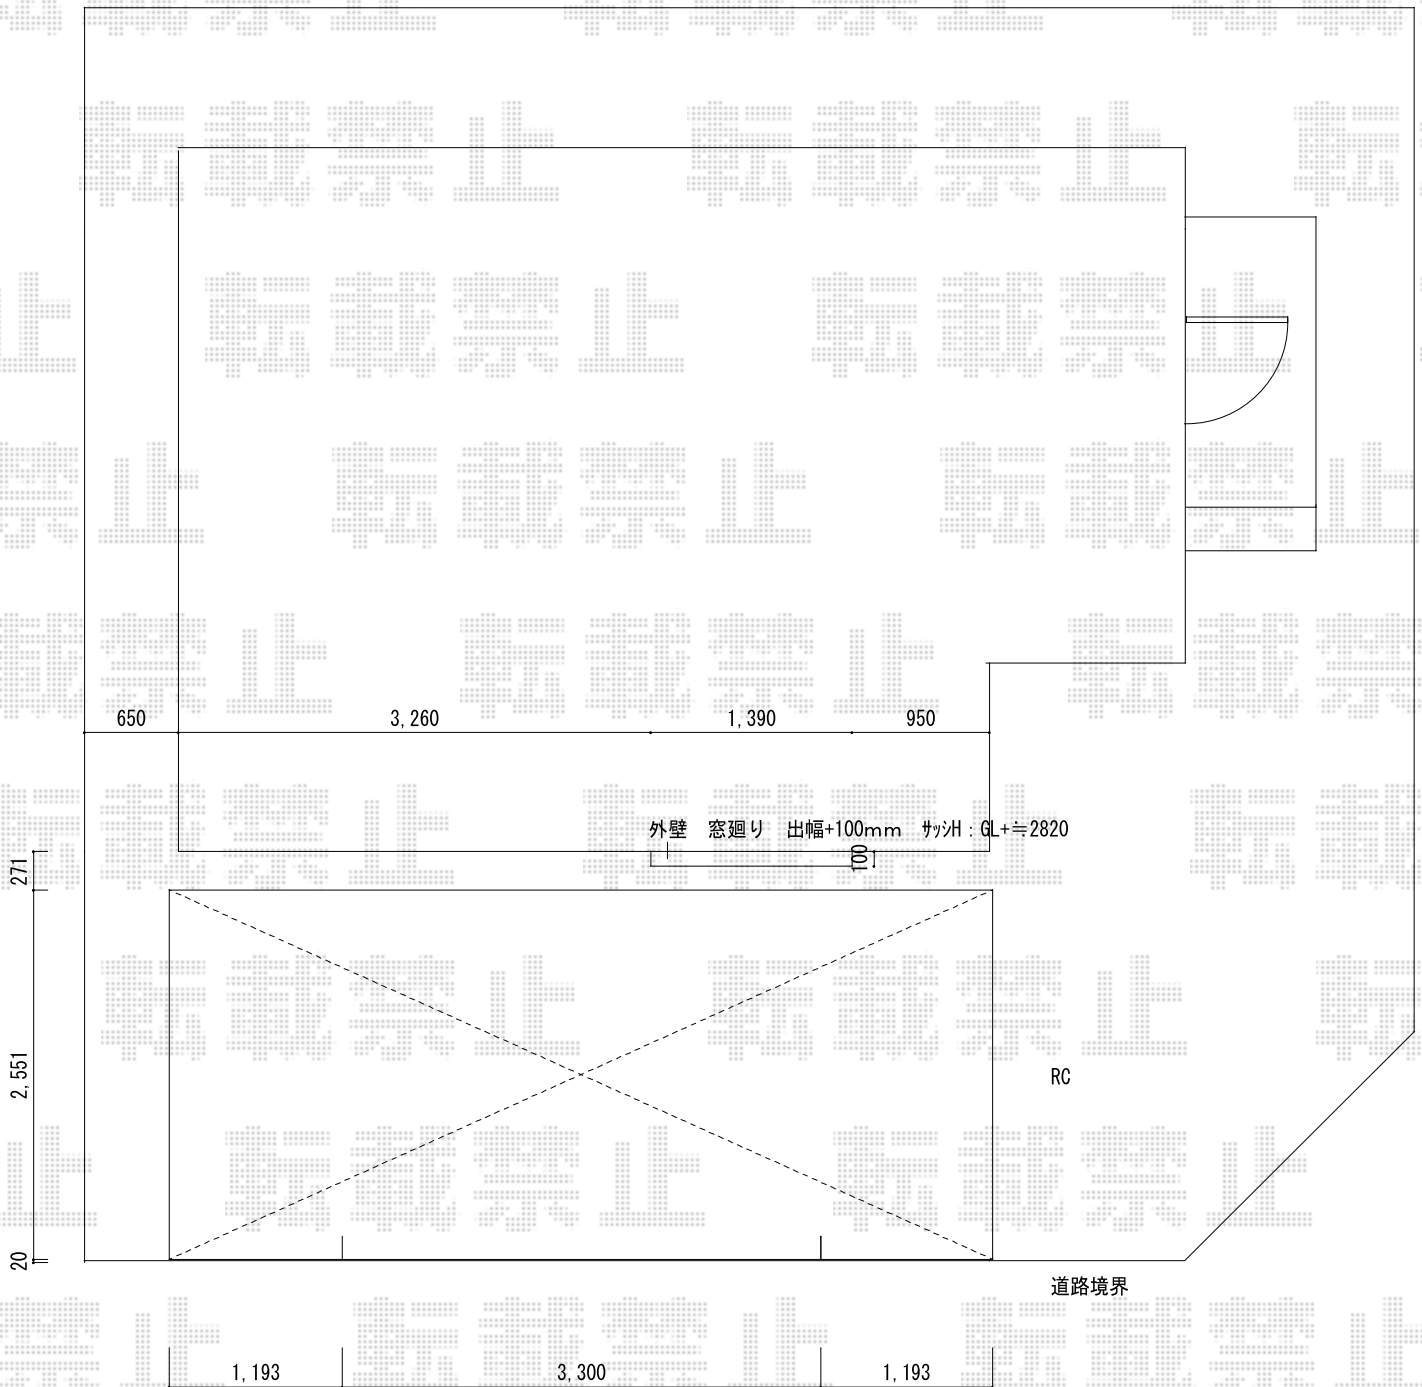

ルーフポートシグマIII 積雪～30cm対応

トステム ルーフポートシグマIII 積雪～30cm対応
 幅=3,023mm
 奥行=5,686mm
 色：シャイングレー
 屋根材：ポリカーボネート（ブラウン）
 柱仕様：ロング柱23仕様（有効高 約2,700mm）
 メーカー希望小売価格：¥323,800.-

現場状況や作図制限により概略図の内容と多少の違いが生じることがございます。
 施工時は、現場優先とさせて頂きたく思いますので、お立会い頂き、
 最終のご指示のほど、何卒、宜しくお願い致します。