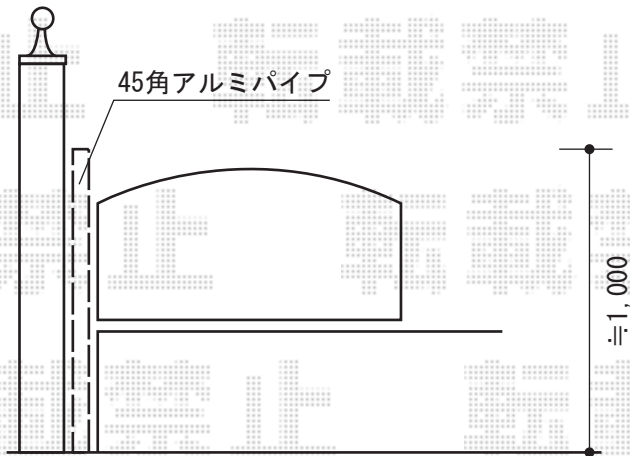

# トリップゲート イノーバP ペットガード型 ノンレール 両開き親子

Value Select トリップゲート イノーバP  
 ペットガード型 ノンレール 両開き親子 13S+41M  
 開口幅=5,265mm  
 全幅=5,345mm  
 たたみ幅=245+628mm  
 高さ=1,220mm  
 色：ブラック  
 キャスター数：4  
 落棒数：4

現場状況や作図制限により概略図の内容と多少の違いが生じることがございます。  
 施工時は、現場優先とさせて頂きたく思いますので、お立会い頂き、  
 最終のご指示のほど、何卒、宜しくお願い致します。