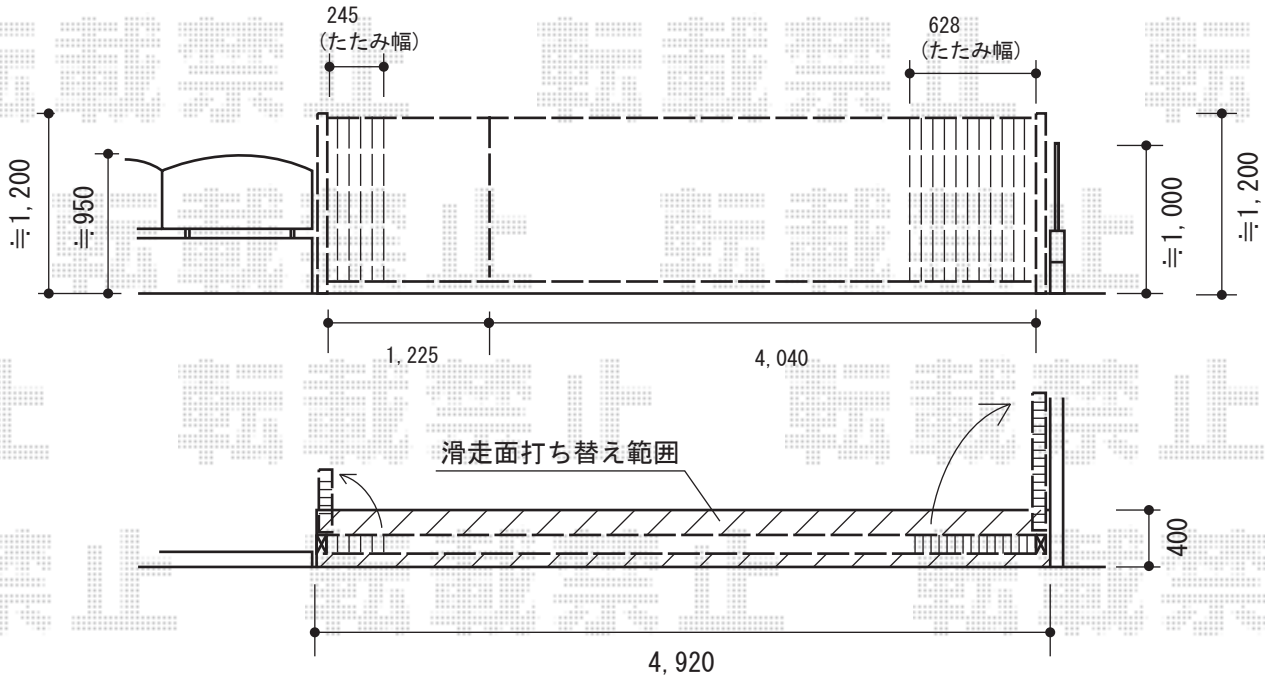

# トリップゲート イノーバP ペットガード型 ノンレール 両開き親子

Value Select トリップゲート イノーバP  
 ペットガード型 ノンレール 両開き親子 13S+41M  
 開口幅=5,265mm  
 全幅=5,345mm  
 たたみ幅=245+628mm  
 高さ=1,220mm  
 色：ブラック  
 キャスター数：4  
 落棒数：4

現場状況や作図制限により概略図の内容と多少の違いが生じることがございます。  
 施工時は、現場優先とさせて頂きたく思いますので、お立会い頂き、  
 最終のご指示のほど、何卒、宜しくお願い致します。