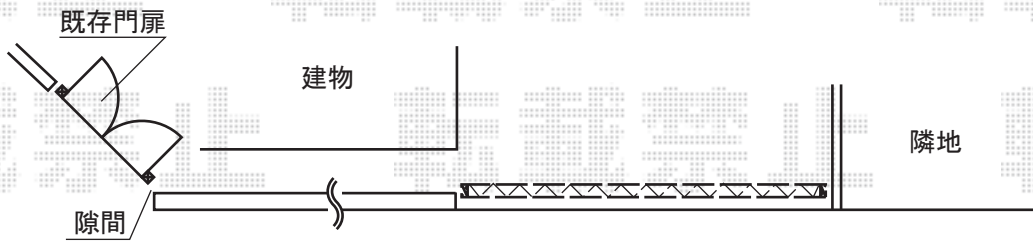

# トリップゲート イノーバP ペットガード型 ノンレール 両開き親子

Value Select トリップゲート イノーバP  
 ペットガード型 ノンレール 両開き親子 13S+41M  
 開口幅=5,265mm  
 全幅=5,345mm  
 たたみ幅=245+628mm  
 高さ=1,220mm  
 色：ブラック  
 キャスター数：4  
 落棒数：4

現場状況や作図制限により概略図の内容と多少の違いが生じることがございます。  
 施工時は、現場優先とさせて頂きたく思いますので、お立会い頂き、  
 最終のご指示のほど、何卒、宜しくお願い致します。