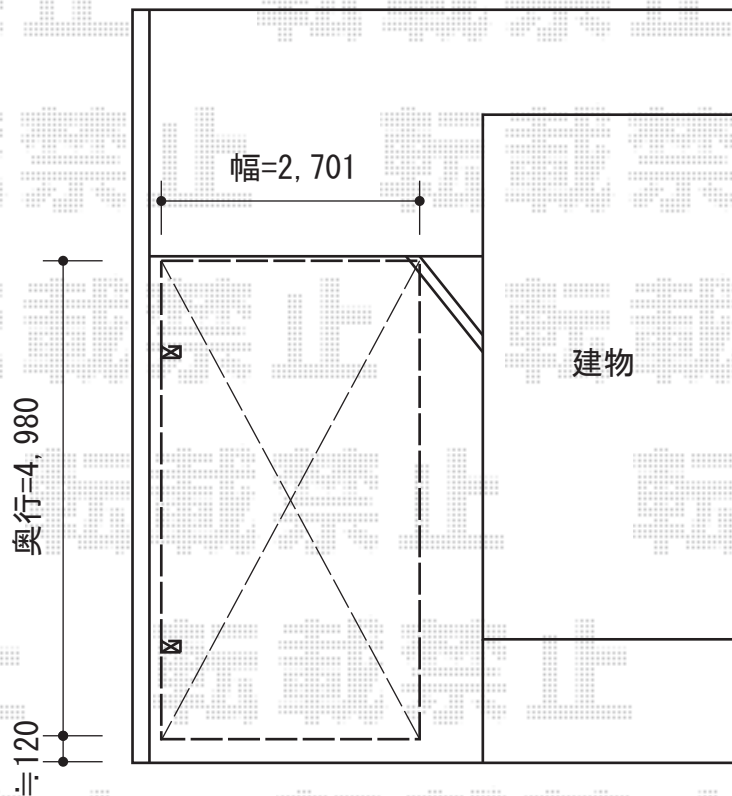

カーブポートシグマIII 積雪~30cm対応

カーブポートシグマIII 積雪~30cm対応

幅=2,701mm

奥行=4,980mm

色：ホワイト

屋根材：熱線吸収ポリカーボネート（ライトブルーマット調）

柱仕様：ロング柱23仕様（有効高 約2,300mm）

現場状況や作図制限により概略図の内容と多少の違いが生じることがございます。
施工時は、現場優先とさせて頂きたく思いますので、お立会い頂き、
最終のご指示のほど、何卒、宜しくお願い致します。