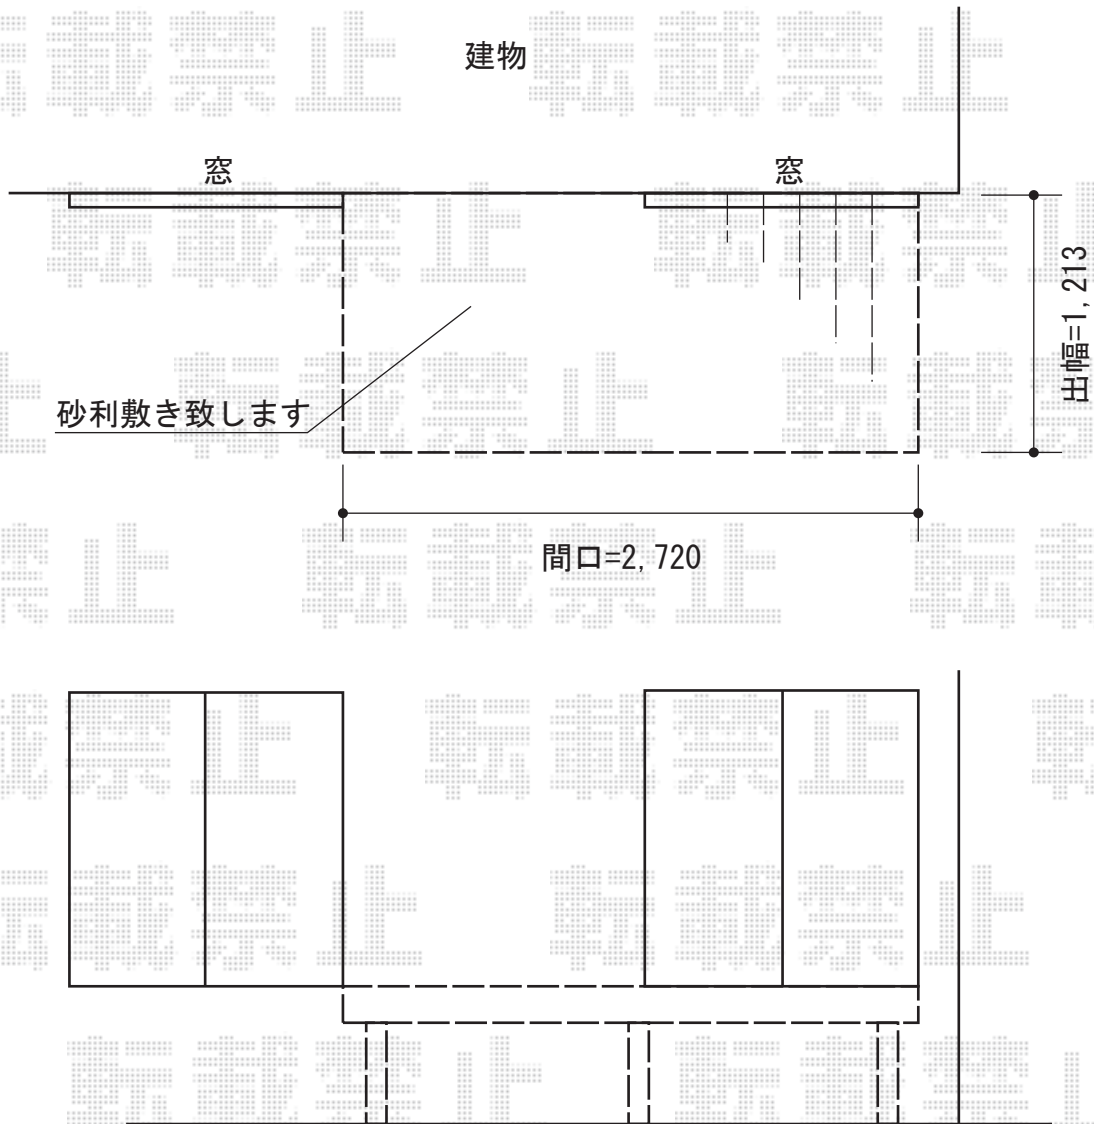

# リウッドデッキ 200 単体

YKK AP リウッドデッキ 200 単体  
間口=1.5間 (2,657mm)  
出幅=4尺 (1,225mm)  
色：ウォームグレー  
床板：縦貼り  
束柱：Tタイプ (400~500mm) / プラチナステン  
オプション：独立式 リウッド ステップ (¥37,000)

現場状況や作図制限により概略図の内容と多少の違いが生じることがございます。  
施工時は、現場優先とさせて頂きたく思いますので、お立会い頂き、  
最終のご指示のほど、何卒、宜しくお願い致します。