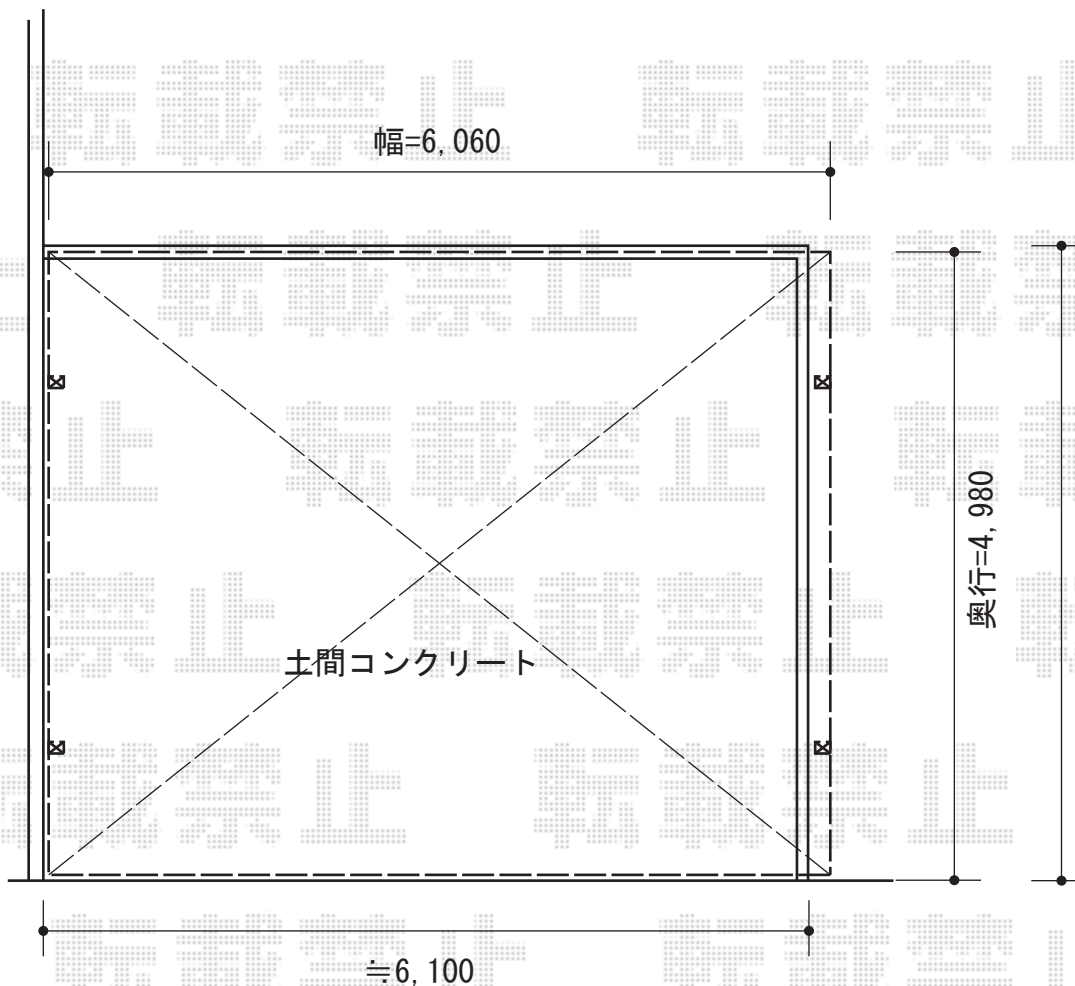

カーブポートシグマIII ワイド 積雪～30cm対応

トステム

カーブポートシグマIII ワイド積雪～30cm対応

幅=6,060mm 奥行=4,980mm

色：オータムブラウン

屋根材：ガリレポリカ

(クリアマット/すりガラス調)

柱仕様：ロング柱23仕様 (有効高 約2,300mm)