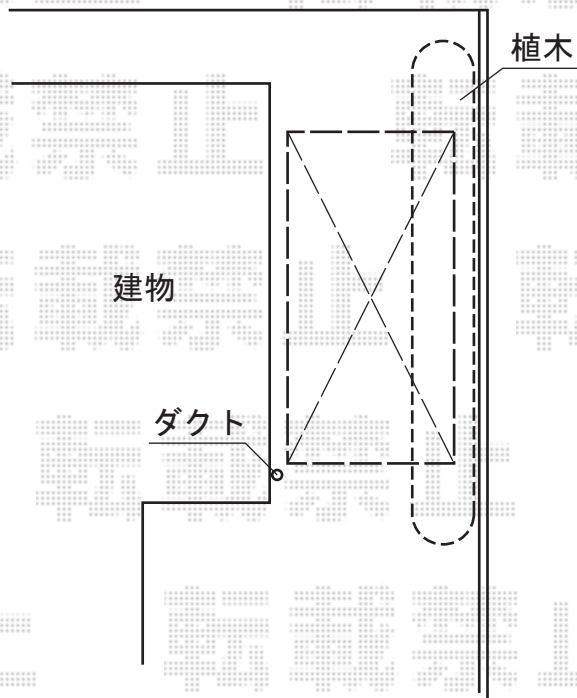

カーブポートシグマIII ミニ 積雪～20cm対応

トステム カーブポートシグマIII ミニ 積雪～20cm対応
幅=1,801mm
奥行=2,862mm
色:シャイングレー
屋根材:ポリカーボネート(ブラウン)
柱仕様:ロング柱28仕様(有効高 約2,812mm)

現場状況や作図制限により概略図の内容と多少の違いが生じることがございます。
施工時は、現場優先とさせて頂きたく思いますので、お立会い頂き、
最終のご指示のほど、何卒、宜しくお願い致します。