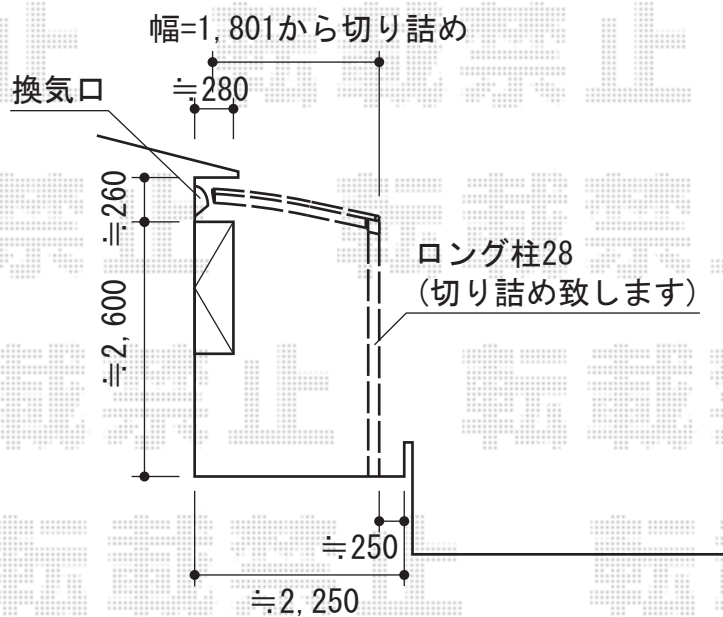

カーブポートシグマIII ミニ 積雪～20cm対応

トステム カーブポートシグマIII ミニ 積雪～20cm対応
幅=1,801mm
奥行=2,862mm
色:シャイングレー
屋根材:ポリカーボネート(ブラウン)
柱仕様:ロング柱28仕様(有効高 約2,812mm)

現場状況や作図制限により概略図の内容と多少の違いが生じることがございます。
施工時は、現場優先とさせて頂きたく思いますので、お立会い頂き、
最終のご指示のほど、何卒、宜しくお願い致します。