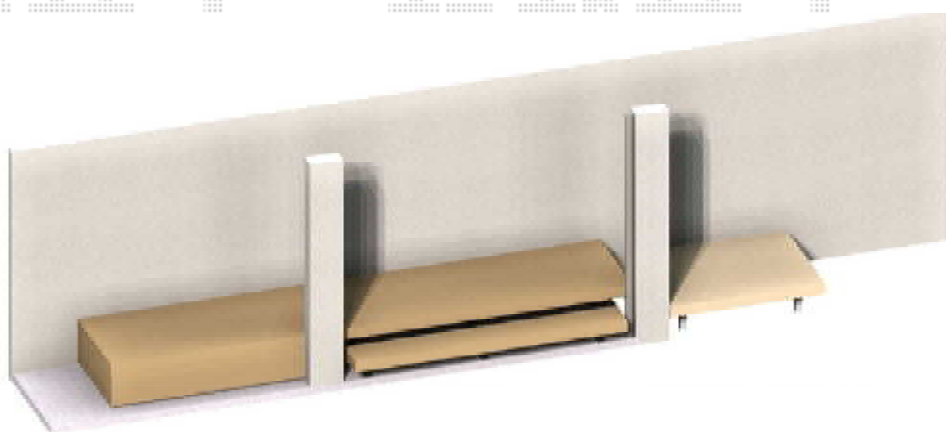

リウッドデッキ 200 連棟

床下囲い (3枚)
L=1225とL=2330

YKKリウッドデッキ 6280×1225
Hタイプサッシ下までH=540

ステップは半分の高さに取り
付けH=270 Sタイプ

YKK AP リウッドデッキ 200 連棟
間口=6,457mm 出幅=1,225mm
色：床板/【仮】ナチュラルブラウン
束柱/【仮】カームブラック
床板：縦貼り 束柱：Hタイプ (600~700mm)

YKK AP リウッドデッキ 200 独立段床1段
色：床板/【仮】ナチュラルブラウン
束柱/【仮】カームブラック

YKK AP リウッドデッキ200 床下囲い
色：床板/【仮】ナチュラルブラウン
束柱/【仮】カームブラック

現場状況や作図制限により概略図の内容と多少の違いが生じることがございます。
施工時は、現場優先とさせて頂きたく思いますので、お立会い頂き、
最終のご指示のほど、何卒、宜しくお願い致します。