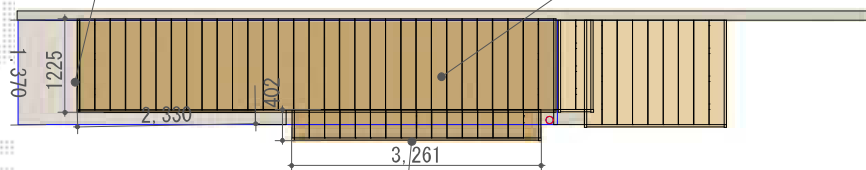

リウッドデッキ 200 連棟

床下囲い (3枚)
L=1225とL=2330

YKKリウッドデッキ 6280×1225
Hタイプサッシ下までH=540

ステップは半分の高さに取り
付けH=270 Sタイプ

YKK AP リウッドデッキ 200 連棟
間口=6,457mm 出幅=1,225mm
色：床板/【仮】ナチュラルブラウン
束柱/【仮】カームブラック
床板：縦貼り 束柱：Hタイプ (600~700mm)

YKK AP リウッドデッキ 200 独立段床1段
色：床板/【仮】ナチュラルブラウン
束柱/【仮】カームブラック

YKK AP リウッドデッキ200 床下囲い
色：床板/【仮】ナチュラルブラウン
束柱/【仮】カームブラック

現場状況や作図制限により概略図の内容と多少の違いが生じることがございます。
施工時は、現場優先とさせて頂きたく思いますので、お立会い頂き、
最終のご指示のほど、何卒、宜しくお願い致します。