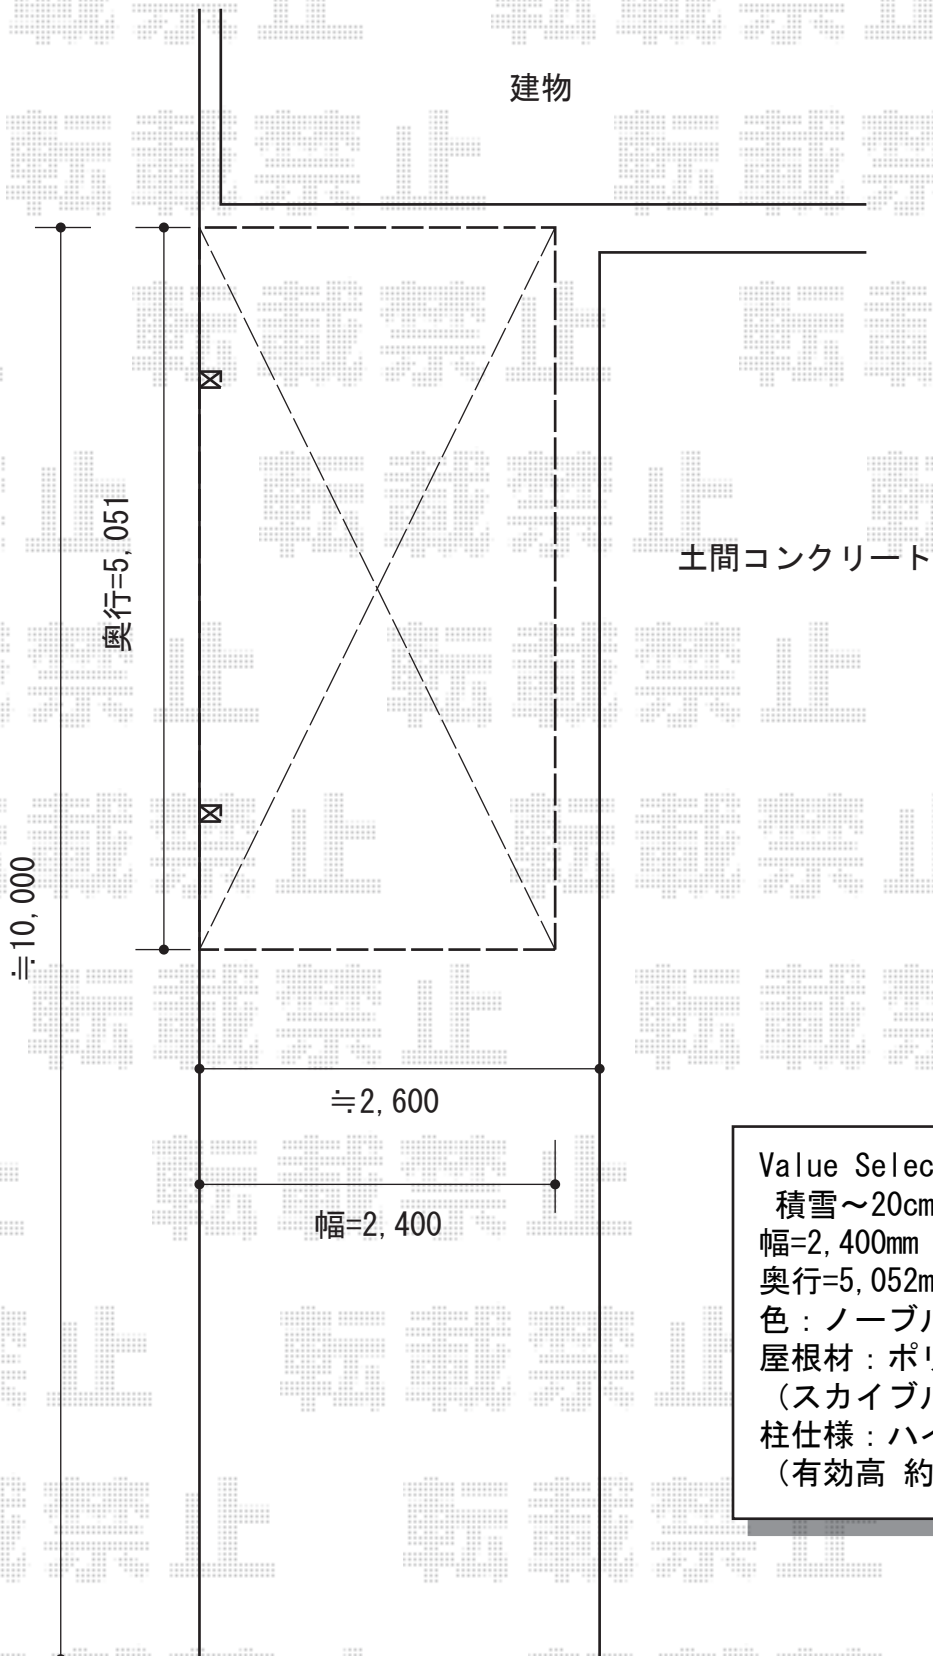

プレシオスポート 積雪～20cm対応

Value Select プレシオスポート
積雪～20cm対応
幅=2,400mm
奥行=5,052mm
色：ノーブルステン
屋根材：ポリカーボネート
(スカイブルー)
柱仕様：ハイルーフ柱仕様
(有効高 約2,250mm)

現場状況や作図制限により概略図の内容と多少の違いが生じることがございます。
施工時は、現場優先とさせて頂きたく思いますので、お立会い頂き、
最終のご指示のほど、何卒、宜しくお願い致します。