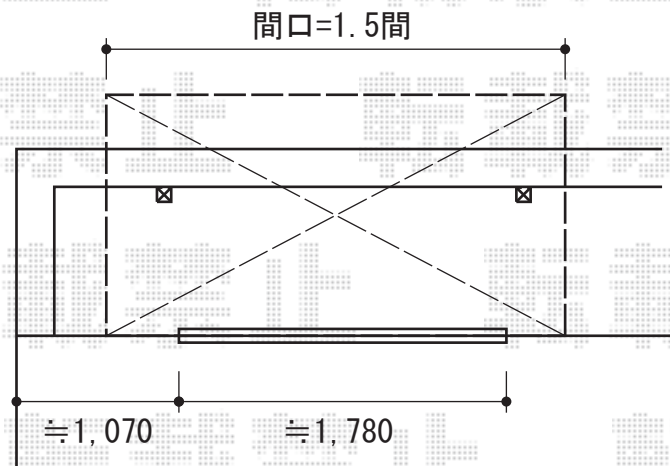

ライザーテラスII R型 屋根タイプ 単体 積雪～20cm対応

トステム ライザーテラスII R型 屋根タイプ 単体 積雪～20cm対応
 間口=関東間1.5間 (柱芯々2,530mm 屋根幅2,750mm)
 出幅=4尺 (1,185mm)
 色：シャイングレー
 屋根材：ポリカーボネート (クリアマット/すりガラス調)
 柱仕様：柱奥行移動タイプ (柱2本)
 施工方法：上止め仕様

現場状況や作図制限により概略図の内容と多少の違いが生じることがございます。
 施工時は、現場優先とさせて頂きたく思いますので、お立会い頂き、
 最終のご指示のほど、何卒、宜しくお願い致します。