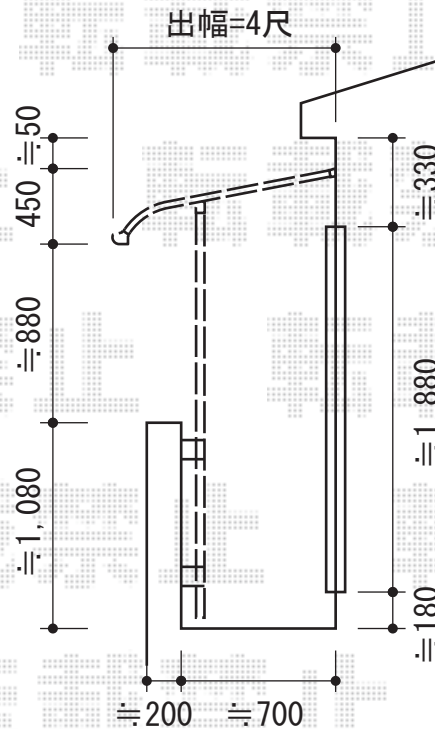

ライザーテラスII R型 屋根タイプ 単体 積雪～20cm対応

トステム ライザーテラスII R型 屋根タイプ 単体 積雪～20cm対応
 間口=関東間1.5間 (柱芯々2,530mm 屋根幅2,750mm)
 出幅=4尺 (1,185mm)
 色：シャイングレー
 屋根材：ポリカーボネート (クリアマット/すりガラス調)
 柱仕様：柱奥行移動タイプ (柱2本)
 施工方法：上止め仕様

現場状況や作図制限により概略図の内容と多少の違いが生じることがございます。
 施工時は、現場優先とさせて頂きたく思いますので、お立会い頂き、
 最終のご指示のほど、何卒、宜しくお願い致します。