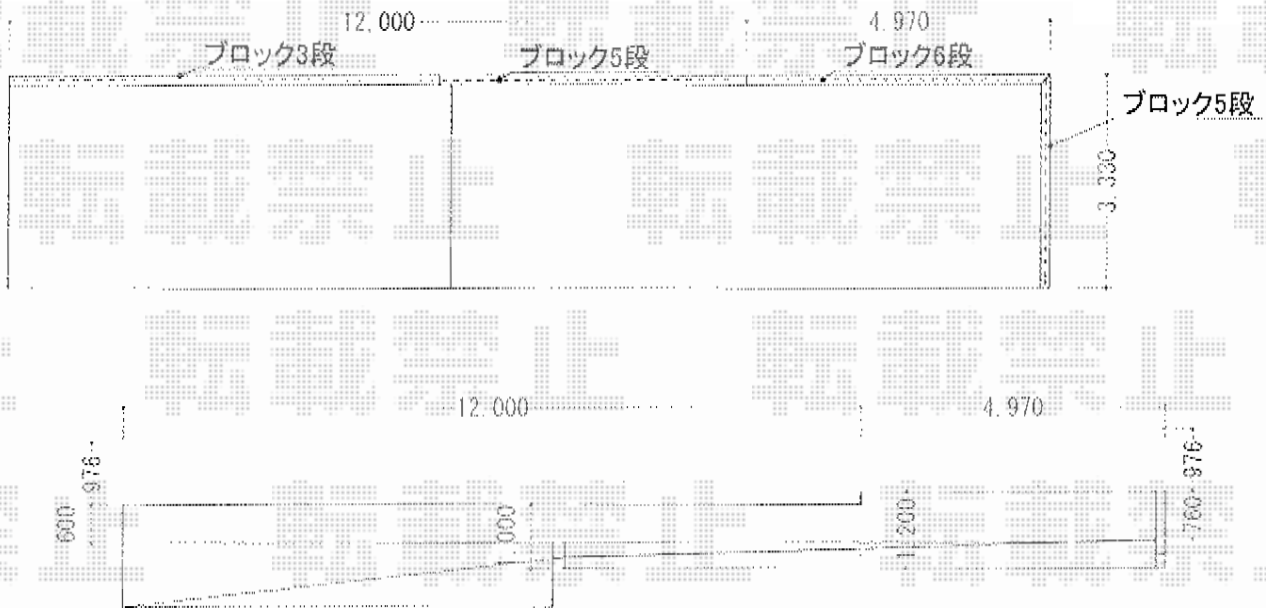

ハイミレーヌフェンスR4型

TOEX ハイミレーヌフェンスR4型

本体1枚 (W×H) = (1,975mm×1,000mm) (¥25,400) × 11枚

柱仕様 : T-10 (¥6,600) × 14本

部品セットB : ¥550 × 14

端部キャップ : ¥550 × 1

コーナー継手B : T-10 (¥1,400) × 1

色 : シャイングレー

現場状況や作図制限により概略図の内容と多少の違いが生じることがございます。
施工時は、現場優先とさせて頂きたく思いますので、お立会い頂き、
最終のご指示のほど、何卒、宜しくお願い致します。

EX-SHOP
HTTP://WWW.EX-SHOP.NET

担当 : 吉岡