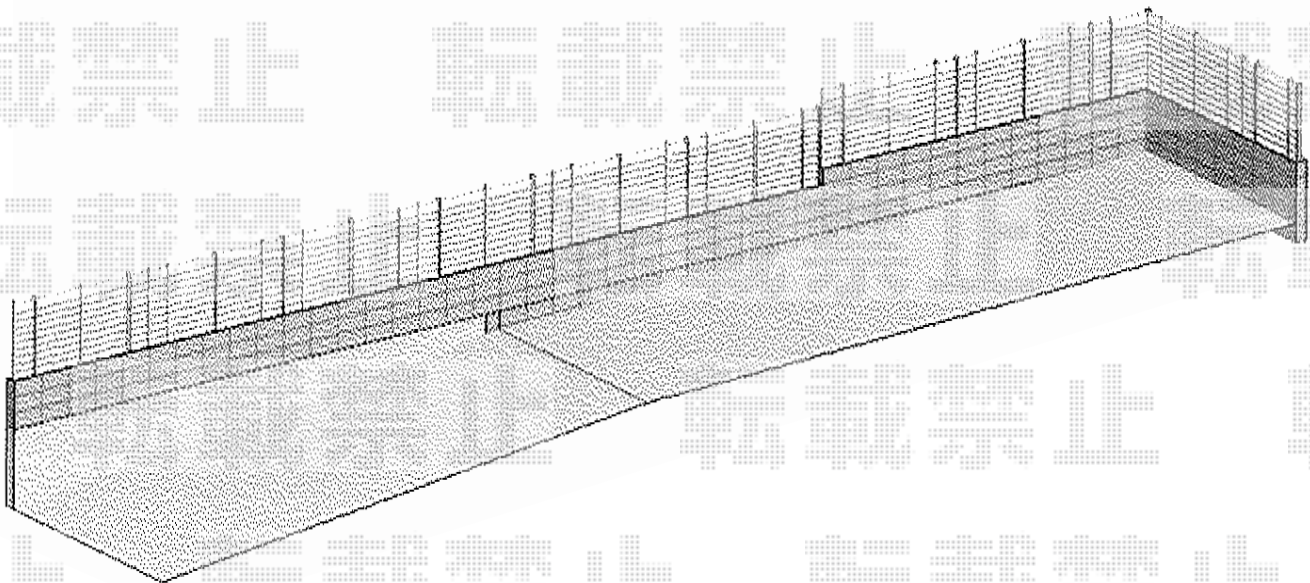

ハイミレーヌフェンスR4型

TOEX ハイミレーヌフェンスR4型

本体1枚 (W×H) = (1,975mm×1,000mm) (¥25,400) × 11枚

柱仕様 : T-10 (¥6,600) × 14本

部品セットB : ¥550 × 14

端部キャップ : ¥550 × 1

コーナー継手B : T-10 (¥1,400) × 1

色 : シャイングレー