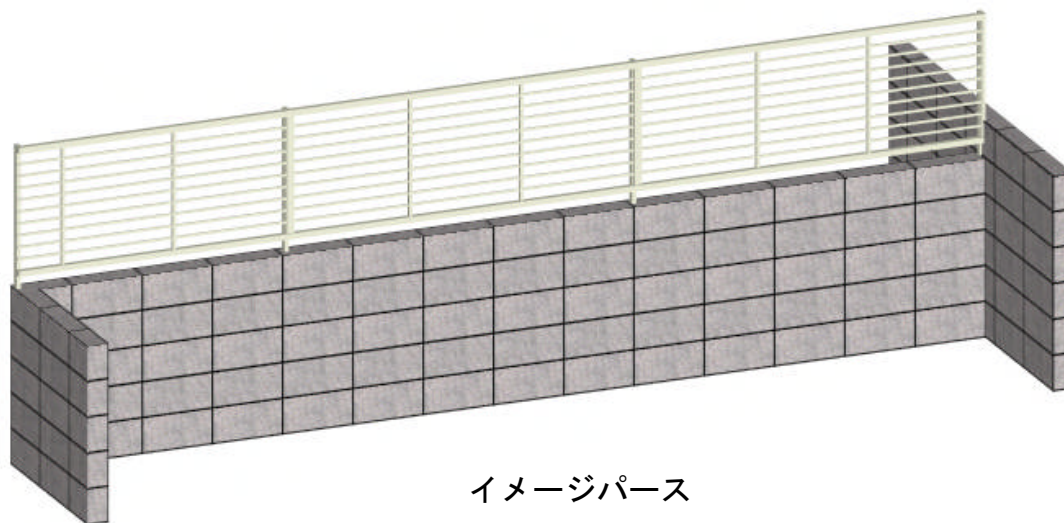

プリレオR1型フェンス

TOEX プレリオR1型フェンス
T-8(シャイングレー)

南立面図

TOEX プレリオR1型フェンス
T-8(シャイングレー)

平面図

イメージパース

TOEX プレリオR1型フェンス
本体1枚 (W×H) = (1,975×800mm) × 3枚
柱仕様: T-8×4本
部品セットA: ×4セット
端部キャップA: ×1セット
色: シャイングレー

現場状況や作図制限により概略図の内容と多少の違いが生じることがございます。
施工時は、現場優先とさせて頂きたく思いますので、お立会い頂き、
最終のご指示のほど、何卒、宜しくお願い致します。