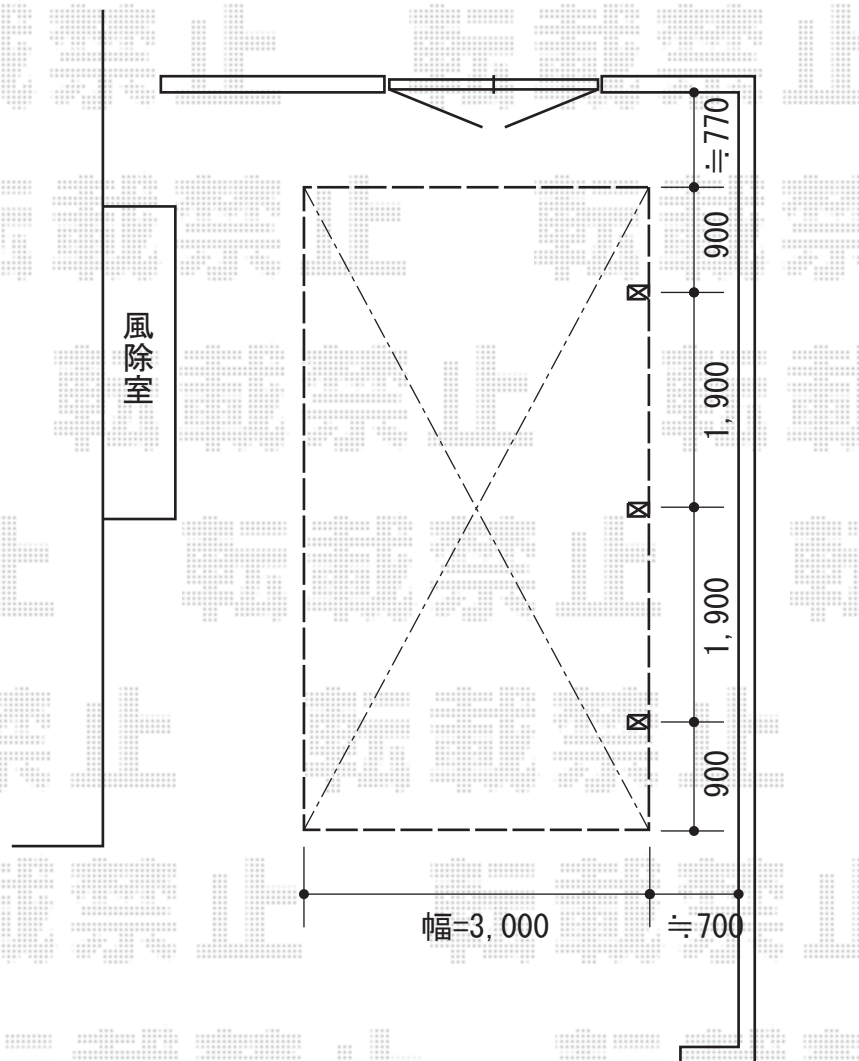

テールポートシグマIII 1500 積雪～50cm対応

トステム テールポートシグマIII 1500 積雪～50cm対応
幅=3,000mm
奥行=5,600mm
色：オータムブラウン
屋根材：熱線吸収アクアポリカーボネート（ライトブルー）
柱仕様：標準柱仕様（有効高 約1,800mm）

現場状況や作図制限により概略図の内容と多少の違いが生じることがございます。
施工時は、現場優先とさせていただきますので、お立会い頂き、
最終のご指示のほど、何卒、宜しくお願い致します。