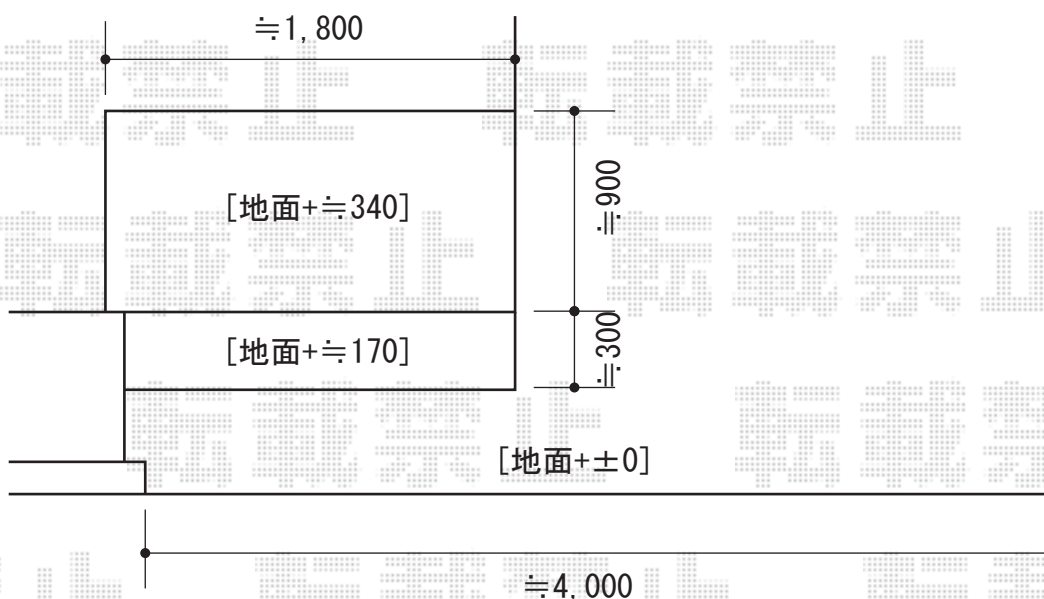

アルシャインII HW型Aタイプ ノンレール 両開き150+270WP

- 現況 -

- 完成予定 -

TOEX アルシャインII HW型Aタイプ ノンレール 両開き150+270WP
 開口幅=3,779mm
 全幅=3,915mm
 たたみ幅=325+461mm
 高さ=1,450mm
 色：マイルドブラック
 キャスター数：3箇所
 落棒数：3本

現場状況や作図制限により概略図の内容と多少の違いが生じることがございます。
 施工時は、現場優先とさせて頂きたく思いますので、お立会い頂き、
 最終のご指示のほど、何卒、宜しくお願い致します。