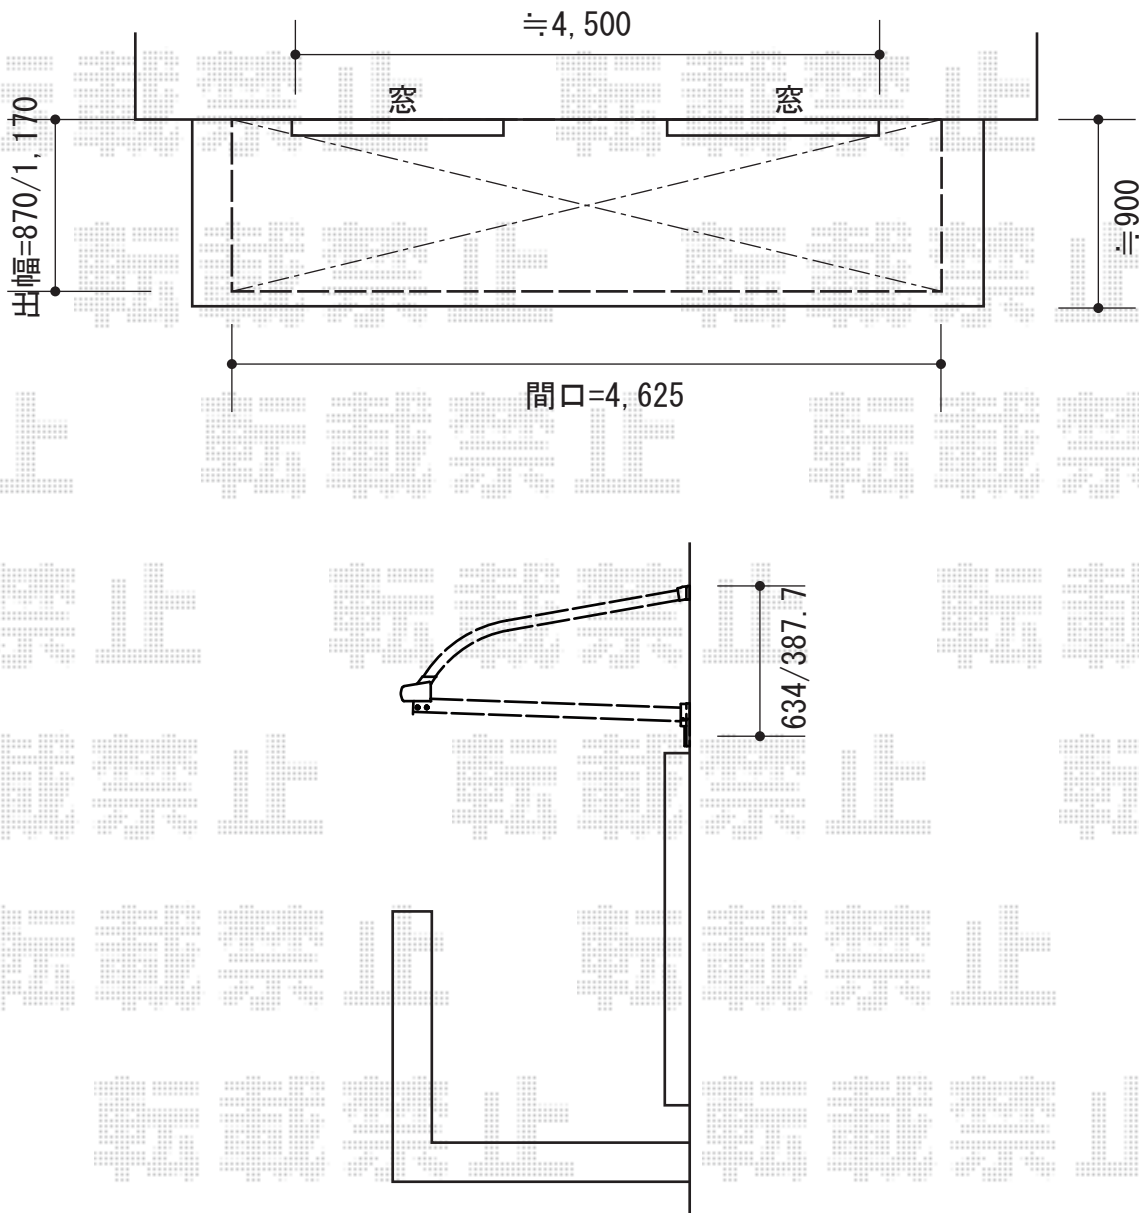

ベクターテラス R型 ルーフタイプ 連棟

YKK AP ベクターテラス R型 ルーフタイプ 連棟
間口=関東間2.5間 (柱芯々4,550mm 屋根幅4,625mm)
出幅=3尺 (870mm) もしくは 4尺 (1,170mm)
色 : プラチナステン
屋根材 : ポリカーボネート (アースブルー)
柱仕様 : 柱無しタイプ
施工方法 : 上止め仕様

現場状況や作図制限により概略図の内容と多少の違いが生じることがございます。
施工時は、現場優先とさせていただきますので、お立会い頂き、
最終のご指示のほど、何卒、宜しくお願い致します。