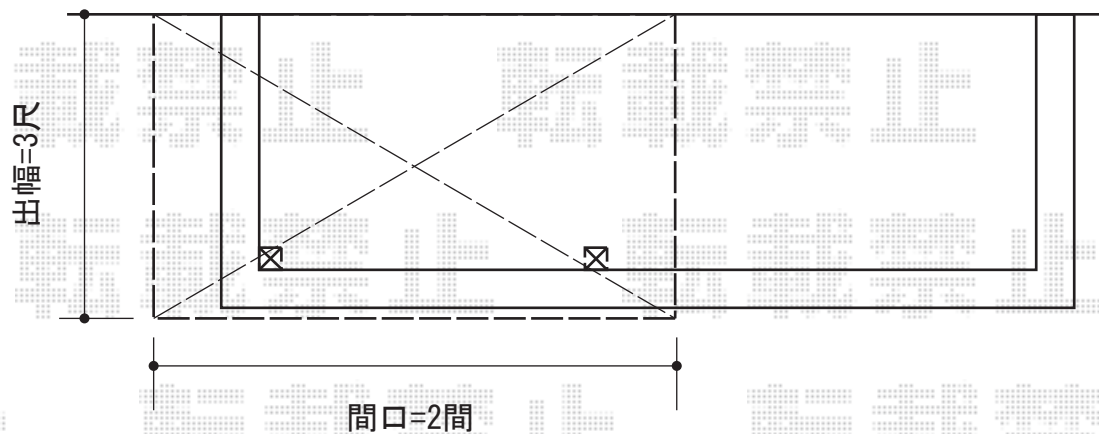

プレシオステラス R型 1500 積雪～50cm対応

Value Select プレシオステラス R型 1500 積雪～50cm対応
間口=関東間2.0間 (柱芯々3,485mm 屋根幅3,670mm)
出幅=4尺 (1,170mm)
色：ノーブルステン
屋根材：ポリカーボネート (スカイブルー)
柱仕様：柱奥行移動タイプ (柱2本)
躯体式バルコニー用部品箱：造り付け部品箱 NTC G-B1

現場状況や作図制限により概略図の内容と多少の違いが生じることがございます。
施工時は、現場優先とさせて頂きたく思いますので、お立会い頂き、
最終のご指示のほど、何卒、宜しくお願い致します。