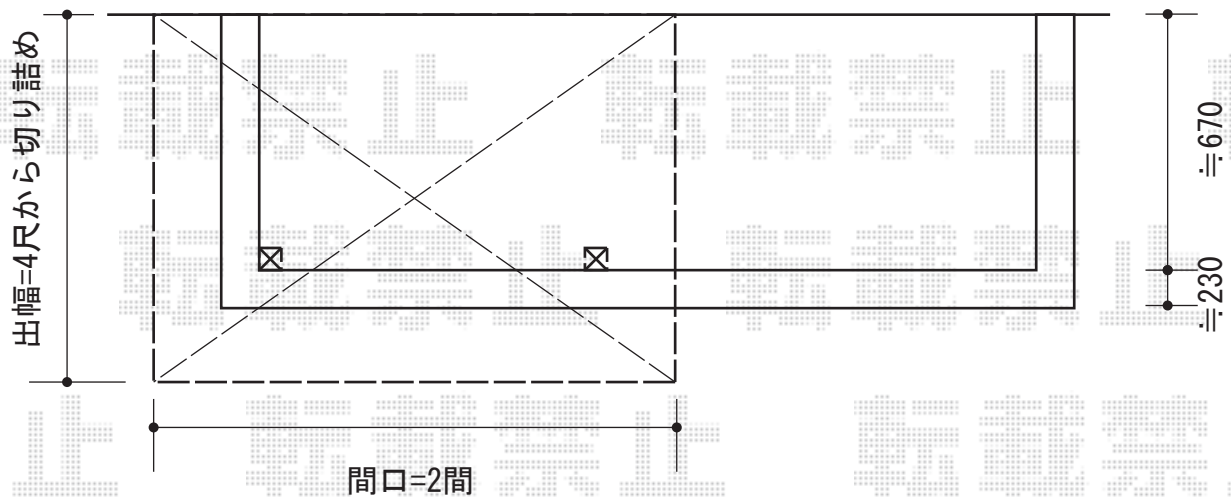

プレシオステラス R型 1500 積雪～50cm対応

Value Select プレシオステラス R型 1500 積雪～50cm対応
間口=関東間2.0間 (柱芯々3,485mm 屋根幅3,670mm)
出幅=4尺 (1,170mm)
色：ノーブルステン
屋根材：ポリカーボネート (スカイブルー)
柱仕様：柱奥行移動タイプ (柱2本)
躯体式バルコニー用部品箱：造り付け部品箱 NTC G-B1

現場状況や作図制限により概略図の内容と多少の違いが生じることがございます。
施工時は、現場優先とさせて頂きたく思いますので、お立会い頂き、
最終のご指示のほど、何卒、宜しくお願い致します。