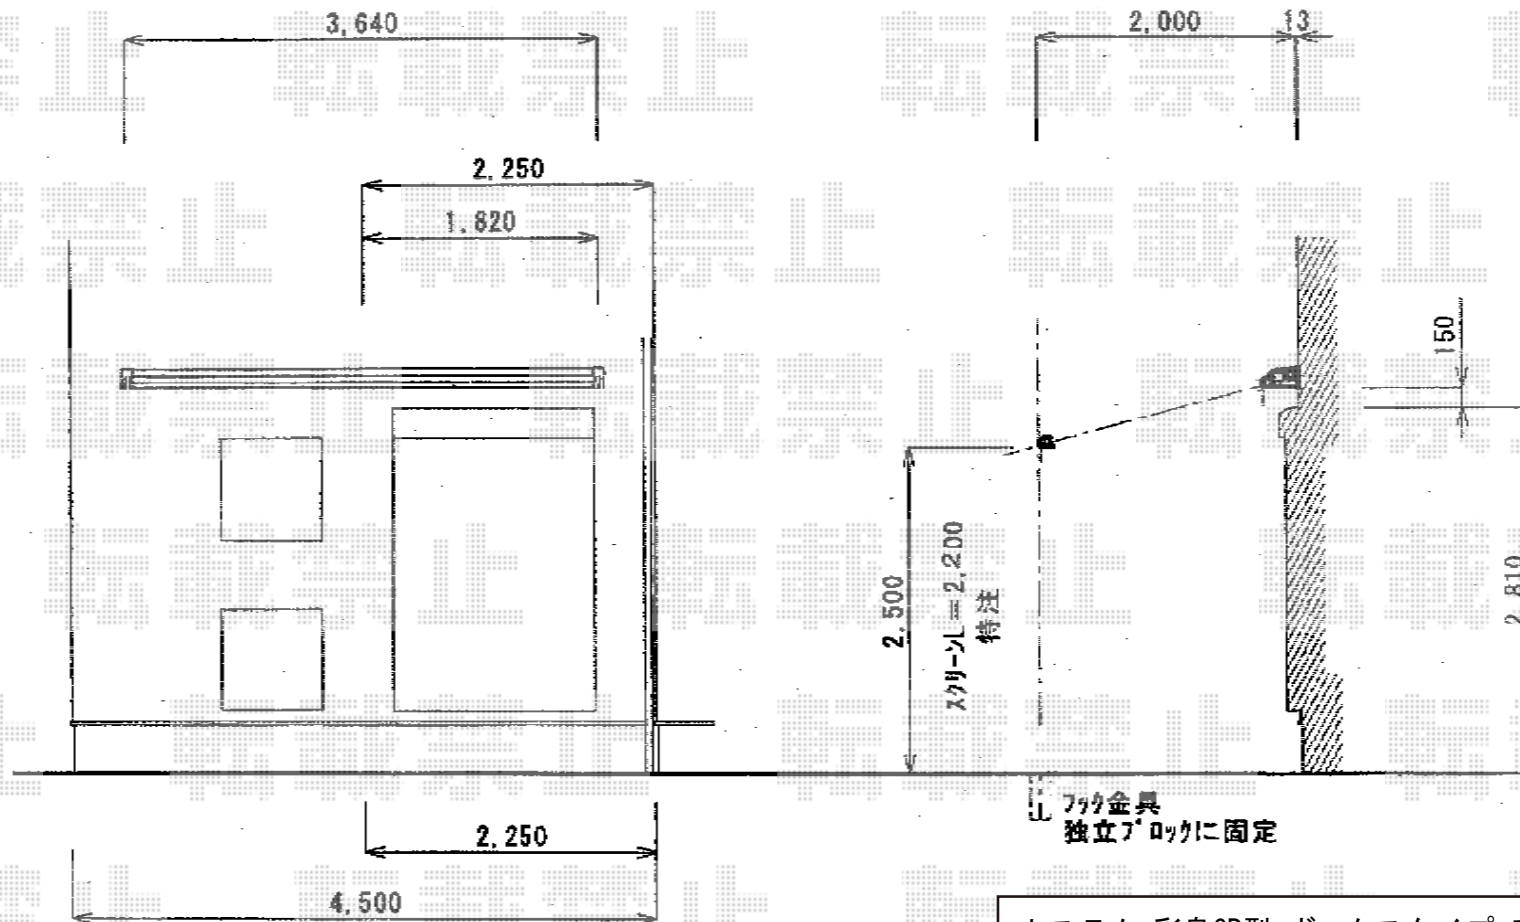

# 彩鳥CR型 ボックスタイプ 手動式

トステム 彩鳥CR型 ボックスタイプ 手動式  
間口=関東間2.0間 (3,640mm)  
出幅=2,000mm  
本体色：オータムブラウン  
キャンバス色：ポリエステル/ブリティッシュグリーン  
駆動：手動式/外観右駆動  
クランクハンドル：1500タイプ

現場状況や作図制限により概略図の内容と多少の違いが生じることがございます。  
施工時は、現場優先とさせて頂きたく思いますので、お立会い頂き、  
最終のご指示のほど、何卒、宜しくお願い致します。