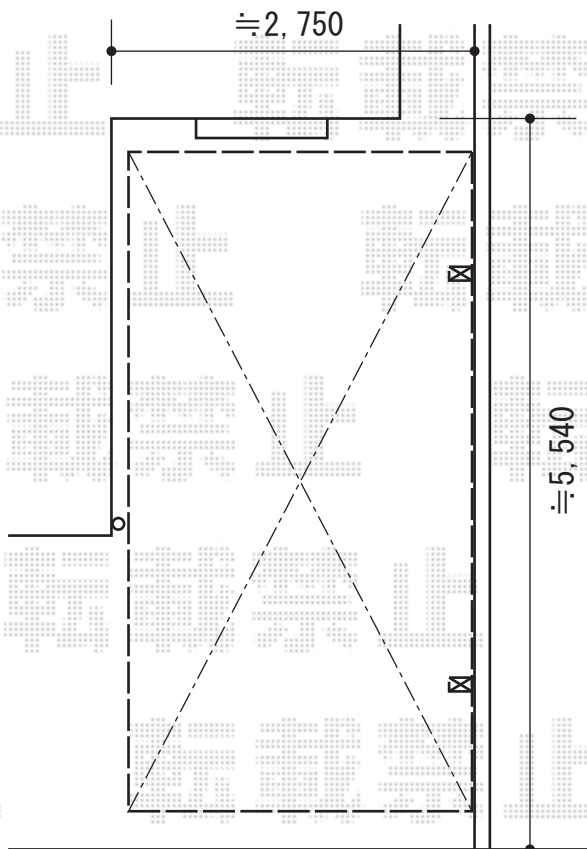

カーポート・バルコニー屋根

- カーポート -

- バルコニー屋根 -

YKK AP レイナポート 積雪 ~ 20 cm対応

幅=2,700mm

奥行=5,052mm

色：【仮】ブラウン

屋根材：【仮】ポリカーボネート（スモークブラウン）

柱仕様：ハイルーフ柱仕様（有効高 約2,355mm）

YKK AP ヴェクターテラス R型 屋根タイプ 単体 積雪 ~ 20 cm対応

間口=メートル2.5間（柱芯々4,718mm 屋根幅5,030mm）

出幅=5尺（1,470mm）

色：ブラウン

屋根材：ポリカーボネート（スモークブラウン）

柱仕様：柱奥行移動タイプ（柱2本）

施工方法：上止め仕様