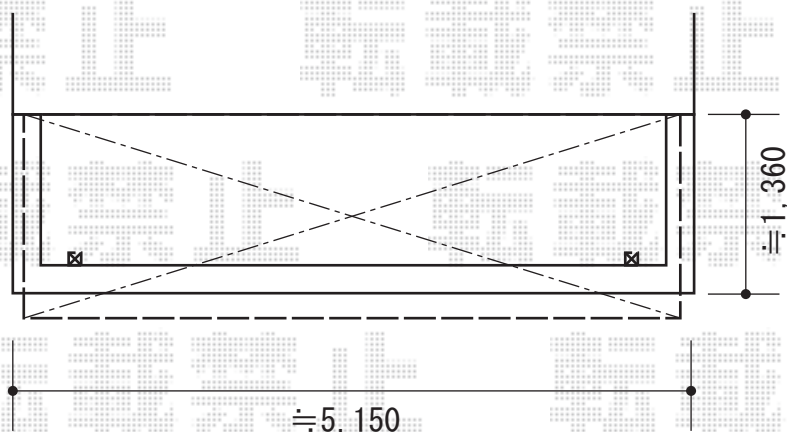

カーポート・バルコニー屋根

- カーポート -

- バルコニー屋根 -

YKK AP レイナポート 積雪 ~ 20 cm対応

幅=2,700mm

奥行=5,052mm

色：【仮】ブラウン

屋根材：【仮】ポリカーボネート（スモークブラウン）

柱仕様：ハイルーフ柱仕様（有効高 約2,355mm）

YKK AP ヴェクターテラス R型 屋根タイプ 単体 積雪 ~ 20 cm対応

間口=メートル2.5間（柱芯々4,718mm 屋根幅5,030mm）

出幅=5尺（1,470mm）

色：ブラウン

屋根材：ポリカーボネート（スモークブラウン）

柱仕様：柱奥行移動タイプ（柱2本）

施工方法：上止め仕様