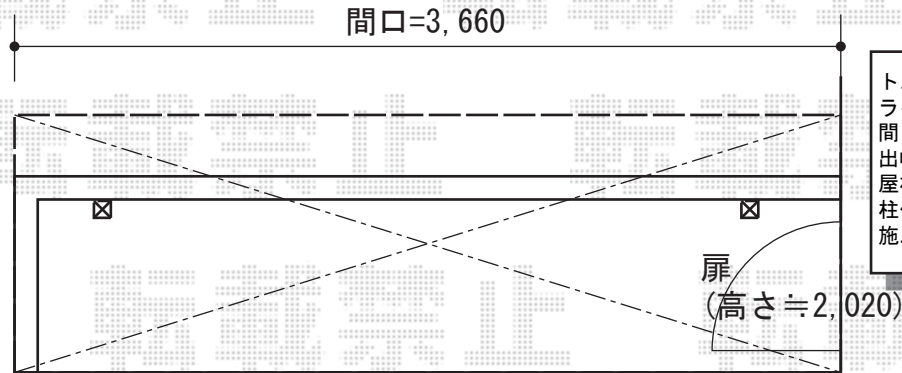

カーポート・バルコニー屋根

トステム
カーポートシグマIII 積雪~30cm対応
幅=2,401mm 奥行=4,980mm
色：シャイングレー
屋根材：ガリレポリカ（クリアマット/すりガラス調）
柱仕様：ロング柱23仕様（有効高 約2,300mm）

トステム
ライザーテラスII R型 屋根タイプ 単体 積雪~20cm対応
間口=関東間2.0間（柱芯々3,440mm 屋根幅3,660mm）
出幅=4尺（1,185mm）色：シャイングレー
屋根材：ポリカーボネート（クリアマット/すりガラス調）
柱仕様：柱奥行移動タイプ（柱2本）
施工方法：上止め仕様 柱固定部品仕様：中間用×2

トステム
ライザーテラスII R型 屋根タイプ 単体 積雪~20cm対応
間口=メーター3,000（柱芯々2,800mm 屋根幅3,020mm）
出幅=4尺（1,185mm）色：シャイングレー
屋根材：ポリカーボネート（クリアマット/すりガラス調）
柱仕様：柱奥行移動タイプ（柱2本）
施工方法：上止め仕様 柱固定部品仕様：中間用×2

現場状況や作図制限により概略図の内容と多少の違いが生じることがございます。
施工時は、現場優先とさせて頂きたく思いますので、お立会い頂き、
最終のご指示のほど、何卒、宜しくお願い致します。