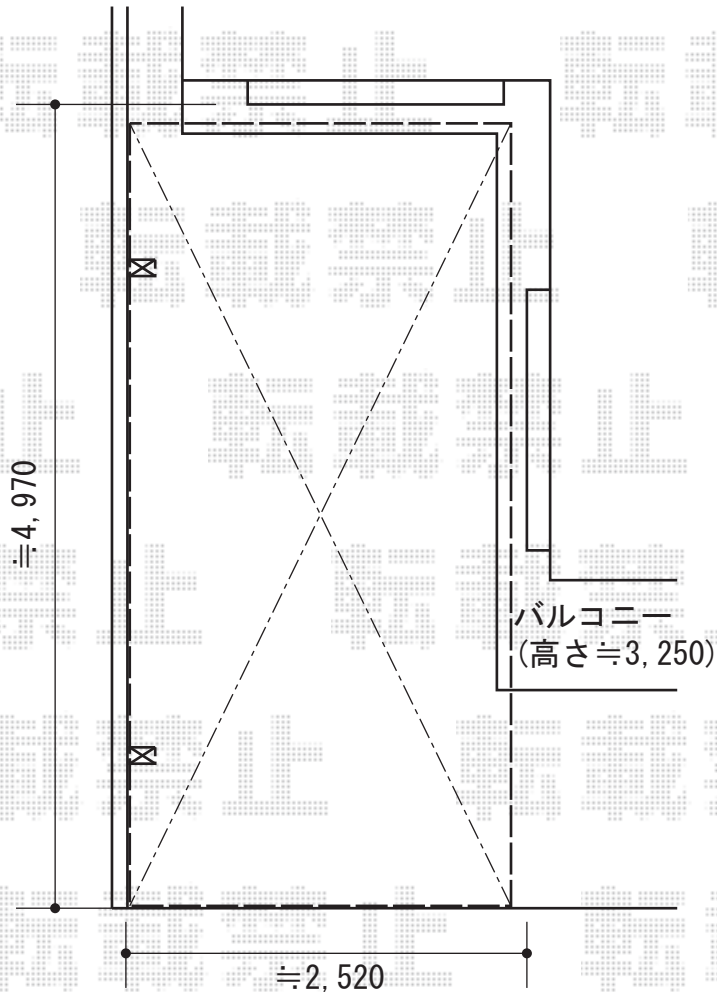

カーポート・バルコニー屋根

トステム
カーポートシグマIII 積雪~30cm対応
幅=2,401mm 奥行=4,980mm
色：シャイングレー
屋根材：ガリレポリカ（クリアマット/すりガラス調）
柱仕様：ロング柱23仕様（有効高 約2,300mm）

トステム
ライザーテラスII R型 屋根タイプ 単体 積雪~20cm対応
間口=関東間2.0間（柱芯々3,440mm 屋根幅3,660mm）
出幅=4尺（1,185mm）色：シャイングレー
屋根材：ポリカーボネート（クリアマット/すりガラス調）
柱仕様：柱奥行移動タイプ（柱2本）
施工方法：上止め仕様 柱固定部品仕様：中間用×2

トステム
ライザーテラスII R型 屋根タイプ 単体 積雪~20cm対応
間口=メーター3,000（柱芯々2,800mm 屋根幅3,020mm）
出幅=4尺（1,185mm）色：シャイングレー
屋根材：ポリカーボネート（クリアマット/すりガラス調）
柱仕様：柱奥行移動タイプ（柱2本）
施工方法：上止め仕様 柱固定部品仕様：中間用×2

現場状況や作図制限により概略図の内容と多少の違いが生じることがございます。
施工時は、現場優先とさせて頂きたく思いますので、お立会い頂き、
最終のご指示のほど、何卒、宜しくお願い致します。