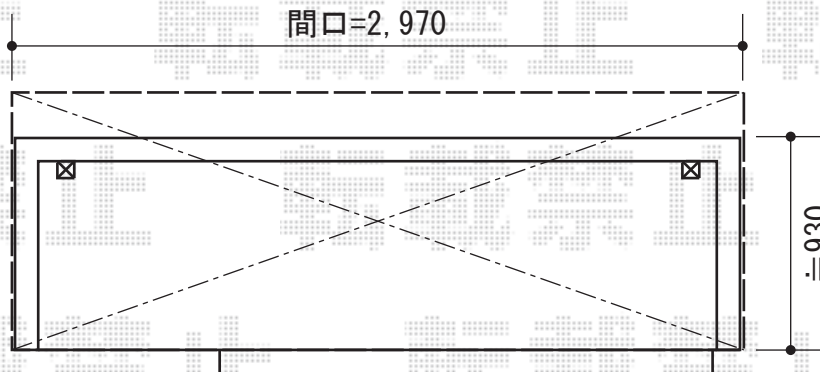

カーポート・バルコニー屋根

トステム
カーポートシグマIII 積雪~30cm対応
幅=2,401mm 奥行=4,980mm
色：シャイングレー
屋根材：ガリレポリカ（クリアマット/すりガラス調）
柱仕様：ロング柱23仕様（有効高 約2,300mm）

トステム
ライザーテラスII R型 屋根タイプ 単体 積雪~20cm対応
間口=関東間2.0間（柱芯々3,440mm 屋根幅3,660mm）
出幅=4尺（1,185mm）色：シャイングレー
屋根材：ポリカーボネート（クリアマット/すりガラス調）
柱仕様：柱奥行移動タイプ（柱2本）
施工方法：上止め仕様 柱固定部品仕様：中間用×2

トステム
ライザーテラスII R型 屋根タイプ 単体 積雪~20cm対応
間口=メーター3,000（柱芯々2,800mm 屋根幅3,020mm）
出幅=4尺（1,185mm）色：シャイングレー
屋根材：ポリカーボネート（クリアマット/すりガラス調）
柱仕様：柱奥行移動タイプ（柱2本）
施工方法：上止め仕様 柱固定部品仕様：中間用×2

現場状況や作図制限により概略図の内容と多少の違いが生じることがございます。
施工時は、現場優先とさせて頂きたく思いますので、お立会い頂き、
最終のご指示のほど、何卒、宜しくお願い致します。