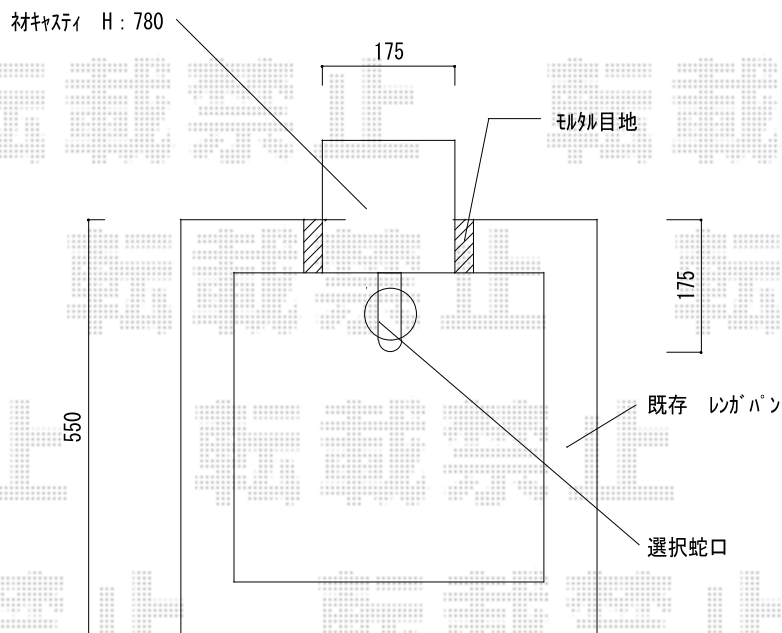

ネオキャスト #01

既存 立水栓 撤去処分 施工時間内約60分 断水とさせていただきます

ユニゾン ネオキャスト #01
スタンド：（色：ベージュ）
蛇口：陶芸フォーセット クロス

現場状況や作図制限により概略図の内容と多少の違いが生じることがございます。
施工時は、現場優先とさせていただきますので、お立会い頂き、
最終のご指示のほど、何卒、宜しくお願い致します。

EX-SHOP
HTTP://WWW.EX-SHOP.NET