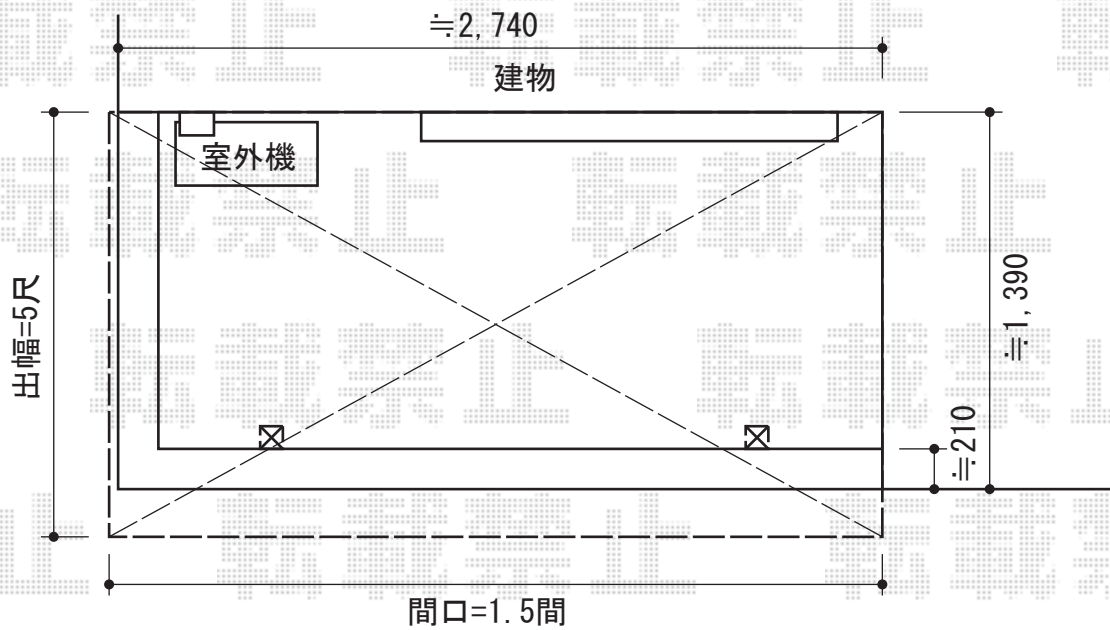

ライザーテラスII F型 屋根タイプ 単体 積雪～20cm対応

施工に際して、
オプション：物干しの
取付位置・高さの
ご確認を頂きますよう、
お願い致します

トステム ライザーテラスII F型 屋根タイプ 単体 積雪～20cm対応
間口=関東間1.5間 (柱芯々2,530mm 屋根幅2,750mm)
出幅=5尺 (1,485mm)
色：シャイングレー
屋根材：ポリカーボネート (クリアマット/すりガラス調)
柱仕様：柱奥行移動タイプ (柱2本)
施工方法：下止め仕様
柱固定部品仕様：中間用
トステム ライザーテラスII 吊り下げ物干し
仕様：標準 2本入り

現場状況や作図制限により概略図の内容と多少の違いが生じることがございます。
施工時は、現場優先とさせていただきますので、お立会い頂き、
最終のご指示のほど、何卒、宜しくお願い致します。

EX-SHOP
HTTP://WWW.EX-SHOP.NET

担当：小林

全ての著作権は、エクスショップに帰属します。当社とのお取引目的外の使用・複製・転載禁止となっております。