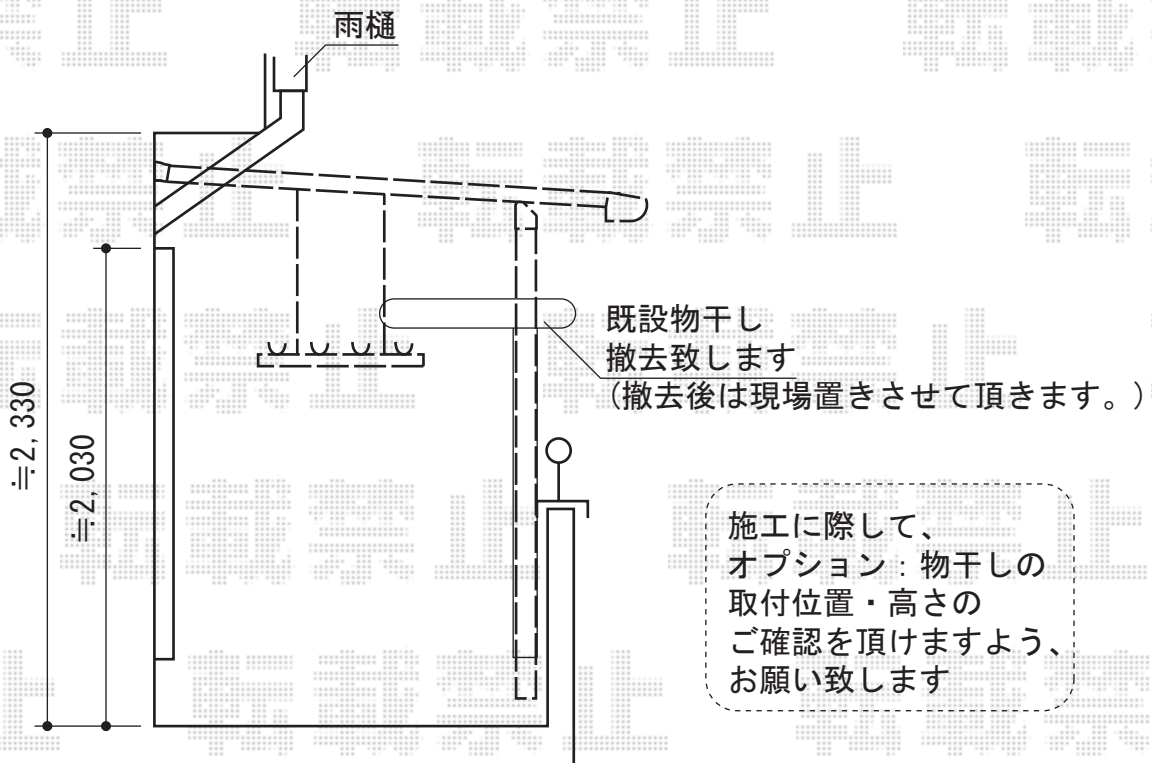

ライザーテラスII F型 屋根タイプ 単体 積雪～20cm対応

施工に際して、
オプション：物干しの
取付位置・高さの
ご確認を頂きますよう、
お願い致します

トステム ライザーテラスII F型 屋根タイプ 単体 積雪～20cm対応
間口=関東間1.5間 (柱芯々2,530mm 屋根幅2,750mm)
出幅=5尺 (1,485mm)
色：シャイングレー
屋根材：ポリカーボネート (クリアマット/すりガラス調)
柱仕様：柱奥行移動タイプ (柱2本)
施工方法：下止め仕様
柱固定部品仕様：中間用
トステム ライザーテラスII 吊り下げ物干し
仕様：標準 2本入り

現場状況や作図制限により概略図の内容と多少の違いが生じることがございます。
施工時は、現場優先とさせていただきますので、お立会い頂き、
最終のご指示のほど、何卒、宜しくお願い致します。

EX-SHOP
HTTP://WWW.EX-SHOP.NET

担当：小林

全ての著作権は、エクスショップに帰属します。当社とのお取引目的外の使用・複製・転載禁止となっております。