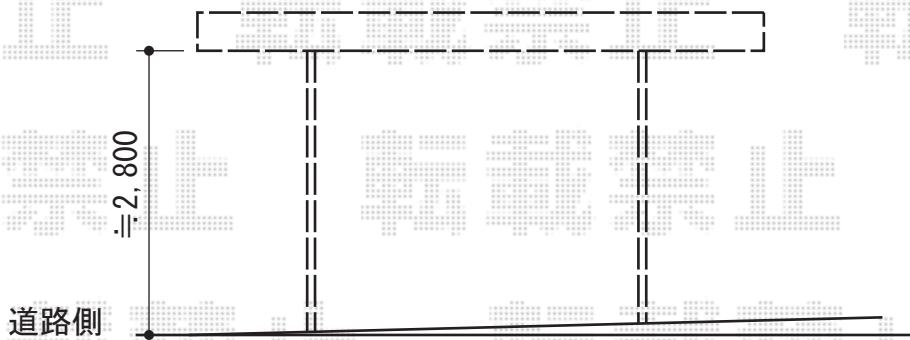

カーブポートシグマIII 積雪～30cm対応

トステム カーブポートシグマIII 積雪～30cm対応
幅=2,551mm
奥行=5,686mm
色:オータムブラウン
屋根材:ポリカーボネート(ブラウン)
柱仕様:ロング柱28仕様(有効高 約2,800mm)

現場状況や作図制限により概略図の内容と多少の違いが生じることがございます。
施工時は、現場優先とさせて頂きたく思いますので、お立会い頂き、
最終のご指示のほど、何卒、宜しくお願い致します。