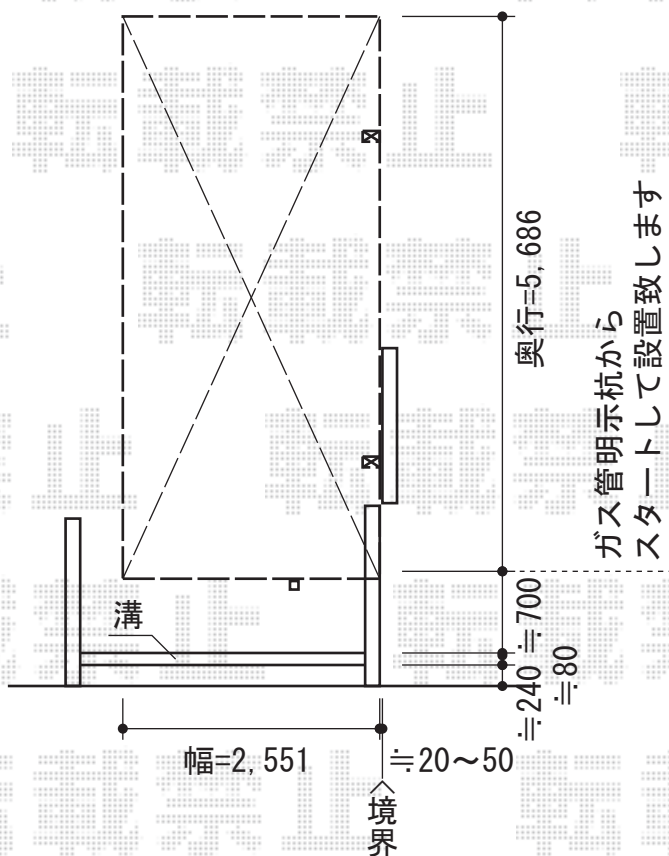

カーブポートシグマIII 積雪～30cm対応

トステム カーブポートシグマIII 積雪～30cm対応
幅=2,551mm
奥行=5,686mm
色:オータムブラウン
屋根材:ポリカーボネート(ブラウン)
柱仕様:ロング柱28仕様(有効高 約2,800mm)

現場状況や作図制限により概略図の内容と多少の違いが生じることがございます。
施工時は、現場優先とさせて頂きたく思いますので、お立会い頂き、
最終のご指示のほど、何卒、宜しくお願い致します。