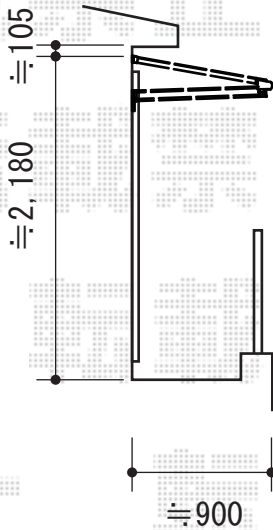

パワーアルファ L型 ルーフタイプ 単体 積雪～30cm対応

建物サッシセンター振り分けで
設置致します

パワーアルファ L型 ルーフタイプ 単体 積雪～30cm対応
間口=関東間1.0間 (方杖芯々1,840mm 屋根幅2,320mm)
出幅=4尺 (1,185mm)
色：ホワイト
屋根材：ポリカーボネート (ブルースモーク)
柱仕様：柱無しタイプ
施工方法：上止め仕様

現場状況や作図制限により概略図の内容と多少の違いが生じることがございます。
施工時は、現場優先とさせて頂きたく思いますので、お立会い頂き、
最終のご指示のほど、何卒、宜しくお願い致します。