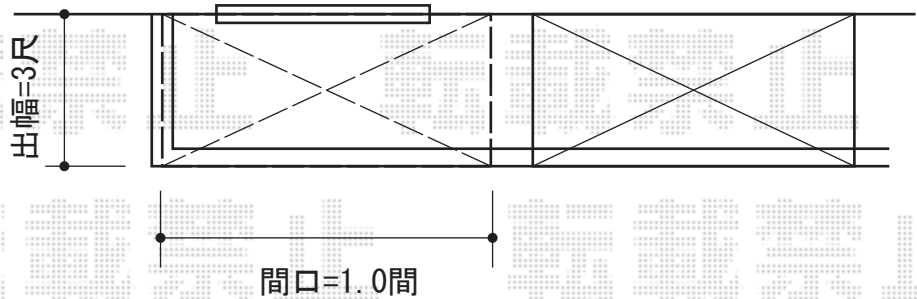

パワーアルファ L型 ルーフタイプ 単体 積雪～30cm対応

建物サッシセンター振り分けで
設置致します

パワーアルファ L型 ルーフタイプ 単体 積雪～30cm対応
間口=関東間1.0間 (方杖芯々1,840mm 屋根幅2,320mm)
出幅=4尺 (1,185mm)
色：ホワイト
屋根材：ポリカーボネート (ブルースモーク)
柱仕様：柱無しタイプ
施工方法：上止め仕様

現場状況や作図制限により概略図の内容と多少の違いが生じることがございます。
施工時は、現場優先とさせて頂きたく思いますので、お立会い頂き、
最終のご指示のほど、何卒、宜しくお願い致します。