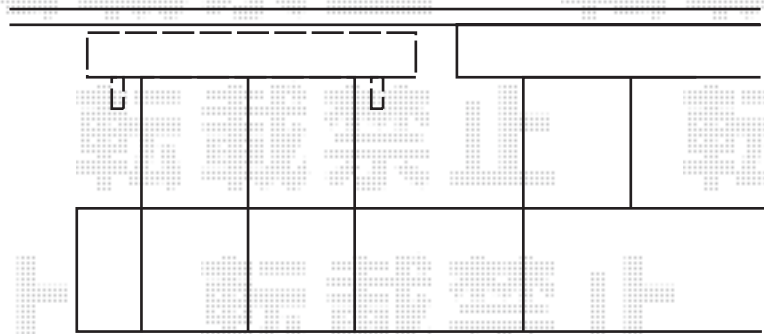

パワーアルファ L型 ルーフタイプ 単体 積雪～30cm対応

建物サッシセンター振り分けで
設置致します

パワーアルファ L型 ルーフタイプ 単体 積雪～30cm対応
間口=関東間1.0間 (方杖芯々1,840mm 屋根幅2,320mm)
出幅=4尺 (1,185mm)
色：ホワイト
屋根材：ポリカーボネート (ブルースモーク)
柱仕様：柱無しタイプ
施工方法：上止め仕様

現場状況や作図制限により概略図の内容と多少の違いが生じることがございます。
施工時は、現場優先とさせて頂きたく思いますので、お立会い頂き、
最終のご指示のほど、何卒、宜しくお願い致します。