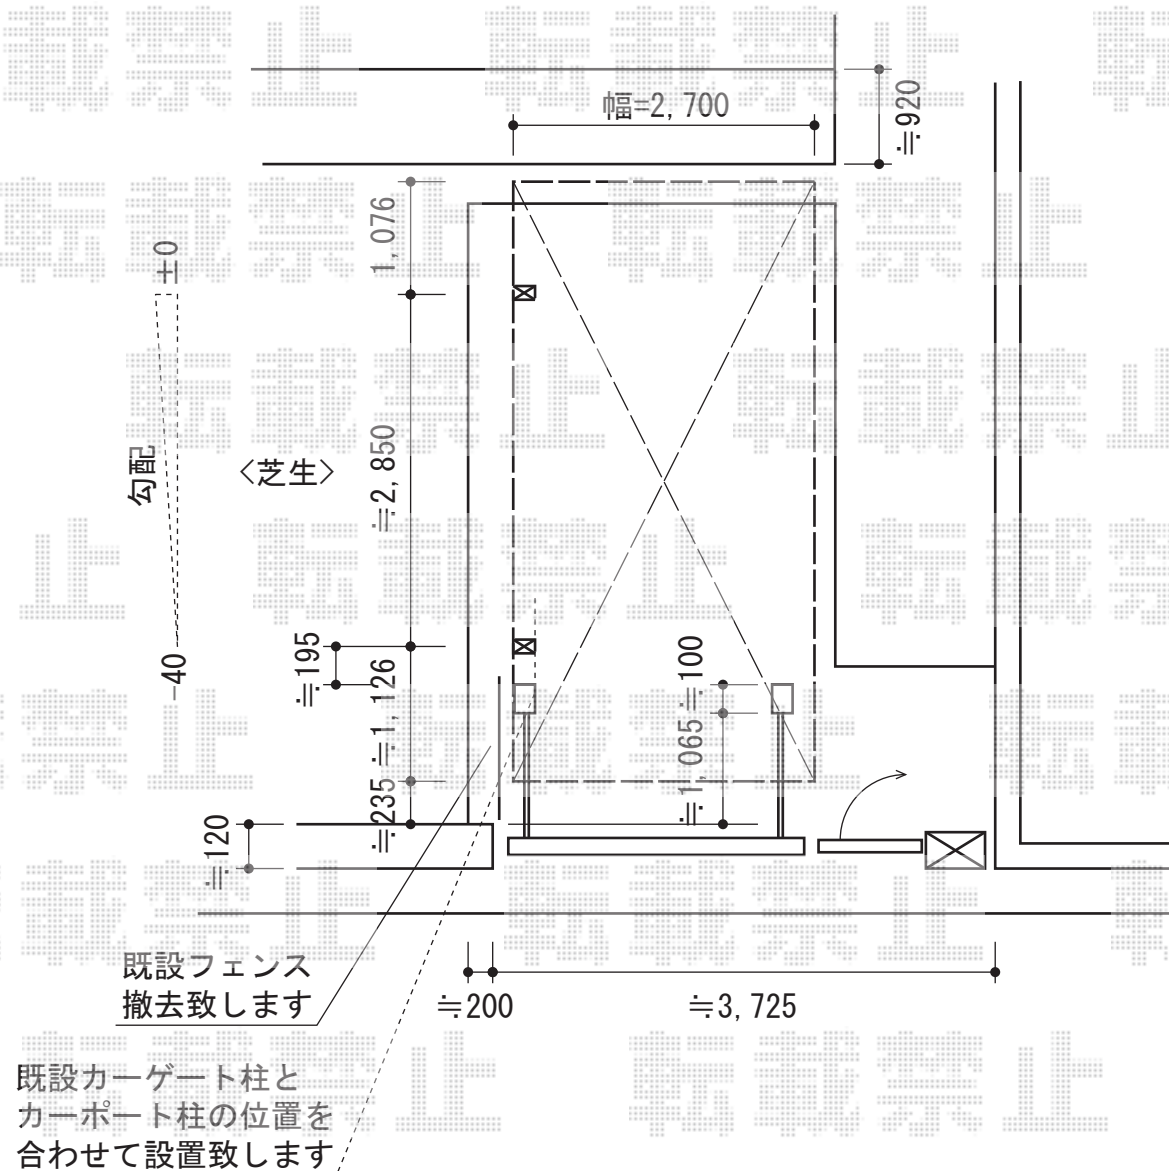

プレシオSPORT 積雪～20cm対応

Value Select プレシオSPORT 積雪～20cm対応

幅=2,700mm

奥行=5,052mm

色：グレースブラウン

屋根材：熱線遮断ポリカーボネート（スカイブルーマット調）

柱仕様：ハイルーフ柱仕様（有効高 約2,250mm）

現場状況や作図制限により概略図の内容と多少の違いが生じることがございます。
 施工時は、現場優先とさせて頂きたく思いますので、お立会い頂き、
 最終のご指示のほど、何卒、宜しくお願い致します。