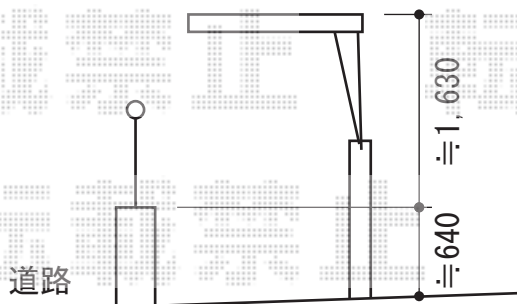

プレシオSPORT 積雪～20cm対応

Value Select プレシオSPORT 積雪～20cm対応

幅=2,700mm

奥行=5,052mm

色：グレースブラウン

屋根材：熱線遮断ポリカーボネート（スカイブルーマット調）

柱仕様：ハイルーフ柱仕様（有効高 約2,250mm）

現場状況や作図制限により概略図の内容と多少の違いが生じることがございます。
 施工時は、現場優先とさせて頂きたく思いますので、お立会い頂き、
 最終のご指示のほど、何卒、宜しくお願い致します。