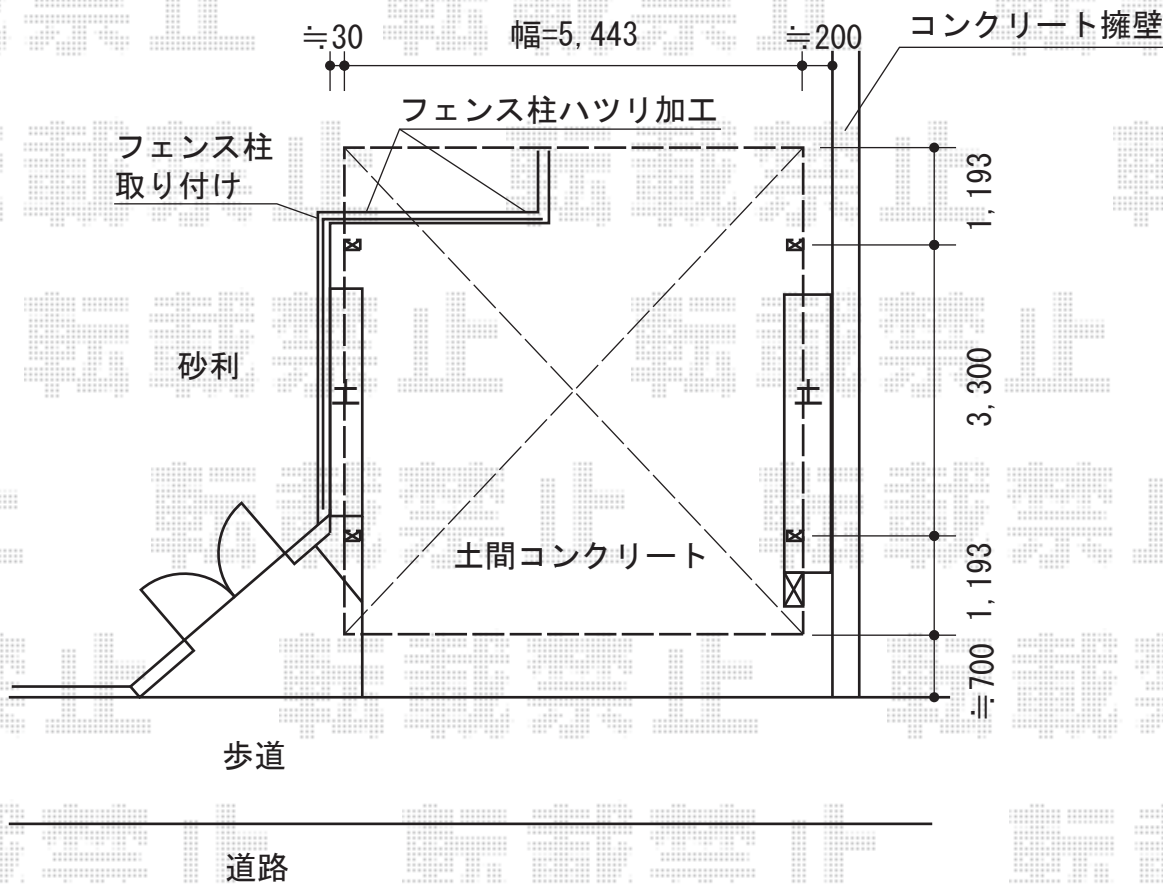

カーブポートシグマIII ワイド 積雪～30cm対応

カーブポートシグマIII ワイド 積雪～30cm対応  
 幅=5,443mm  
 奥行=5,686mm  
 色：オータムブラウン  
 屋根材：ポリカーボネート（ブルースモーク）  
 柱仕様：標準柱仕様（有効高 約1,800mm）

現場状況や作図制限により概略図の内容と多少の違いが生じることがございます。  
 施工時は、現場優先とさせて頂きたく思いますので、お立会い頂き、  
 最終のご指示のほど、何卒、宜しくお願い致します。