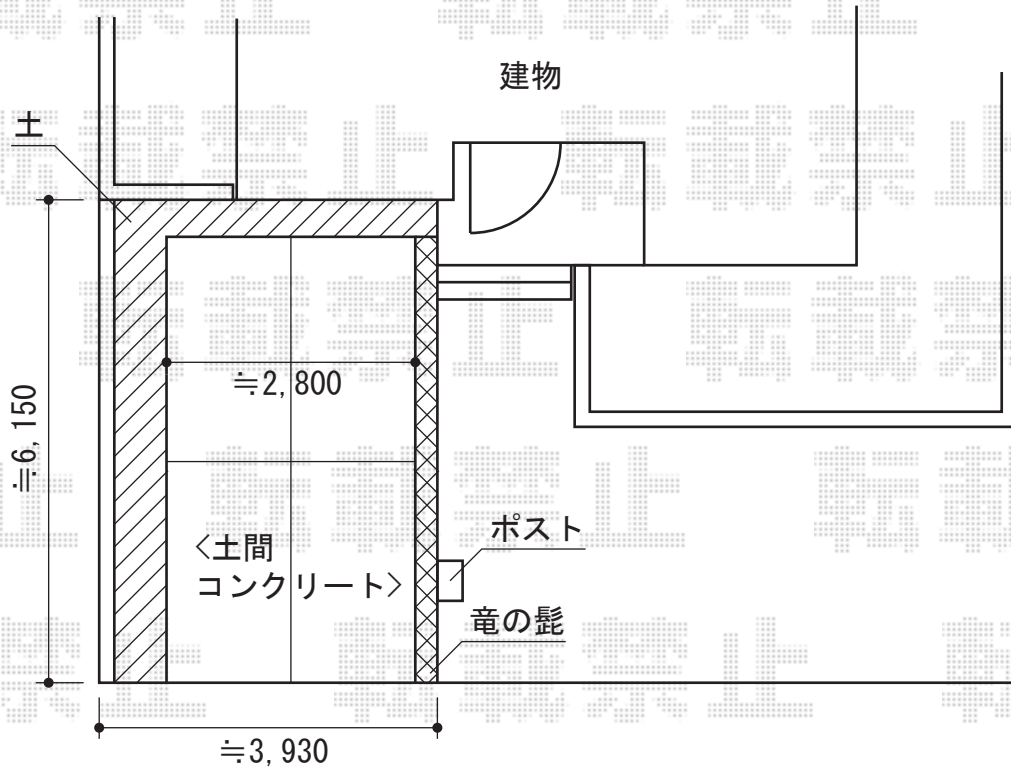

カーブポートシグマIII 積雪～30cm対応

トステム カーブポートシグマIII 積雪～30cm対応

幅=2,701mm

奥行=4,980mm

色：シャイングレー

屋根材：熱線吸収アクアポリカーボネート（ライトブルー）

柱仕様：ロング柱23仕様（有効高 約2,300mm）

オプション：標準収納式物干し（2本入り）