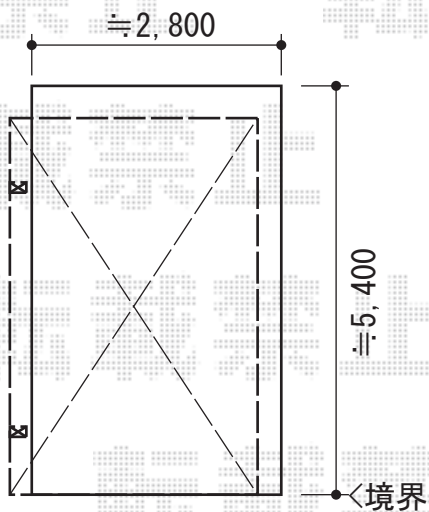

カーブポートシグマIII 積雪～30cm対応

トステム カーブポートシグマIII 積雪～30cm対応

幅=2,701mm

奥行=4,980mm

色：シャイングレー

屋根材：熱線吸収アクアポリカーボネート（ライトブルー）

柱仕様：ロング柱23仕様（有効高 約2,300mm）

オプション：標準収納式物干し（2本入り）

現場状況や作図制限により概略図の内容と多少の違いが生じることがございます。  
 施工時は、現場優先とさせていただきますので、お立会い頂き、  
 最終のご指示のほど、何卒、宜しくお願い致します。

EX-SHOP  
 HTTP://WWW.EX-SHOP.NET

担当：白賀

全ての著作権は、エクスショップに帰属します。当社とのお取引目的外的使用・複製・転載禁止となっております。