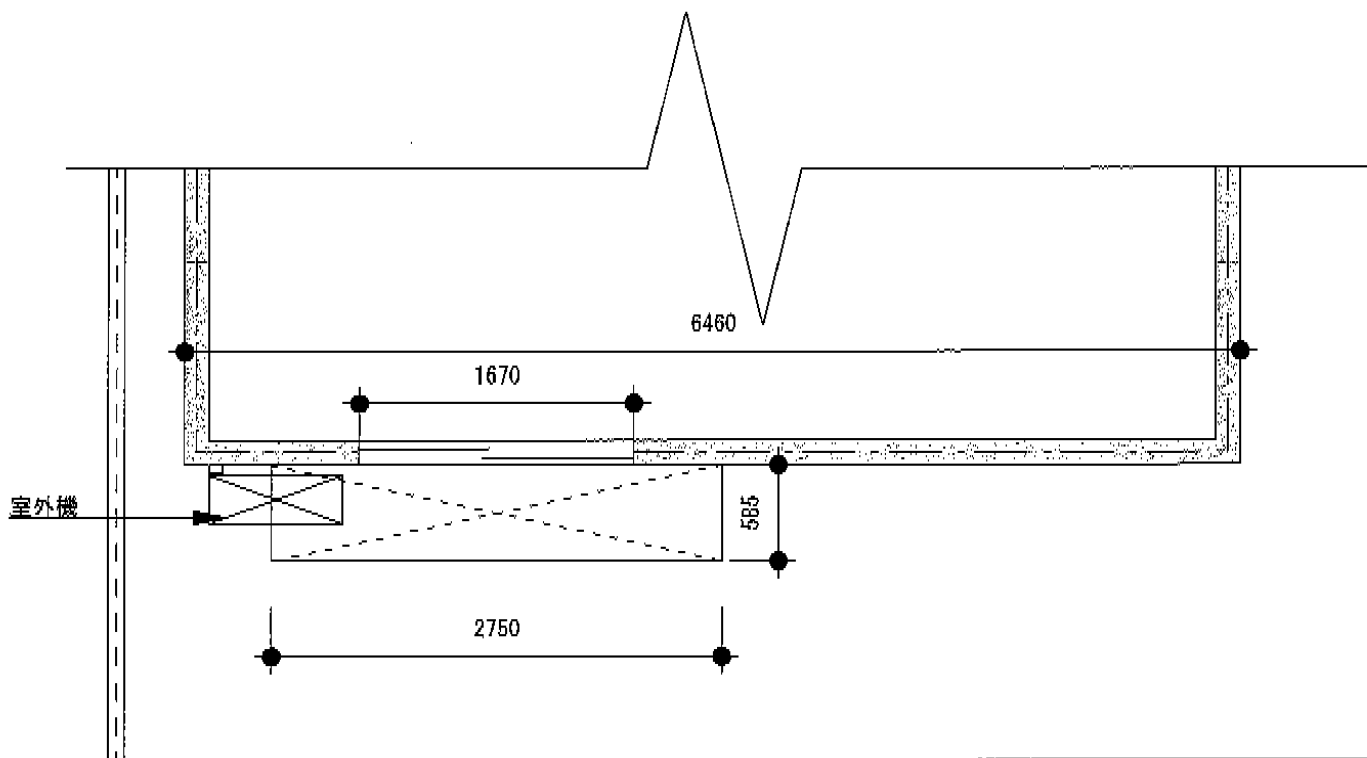

ライザーテラスII F型 ルーフタイプ 単体 積雪~20cm対応

トステム ライザーテラスII F型 ルーフタイプ 単体 積雪~20cm対応
間口=関東間1.5間 (方杖芯々2,750mm 屋根幅2,750mm)
出幅=2尺 (585mm)
色:【仮】シャイングレー
屋根材:【仮】ポリカーボネート (ブルースモーク)
柱仕様: 柱無しタイプ
施工方法: 上止め仕様

現場状況や作図制限により概略図の内容と多少の違いが生じることがございます。
施工時は、現場優先とさせていただきますので、お立会い頂き、
最終のご指示のほど、何卒、宜しくお願い致します。