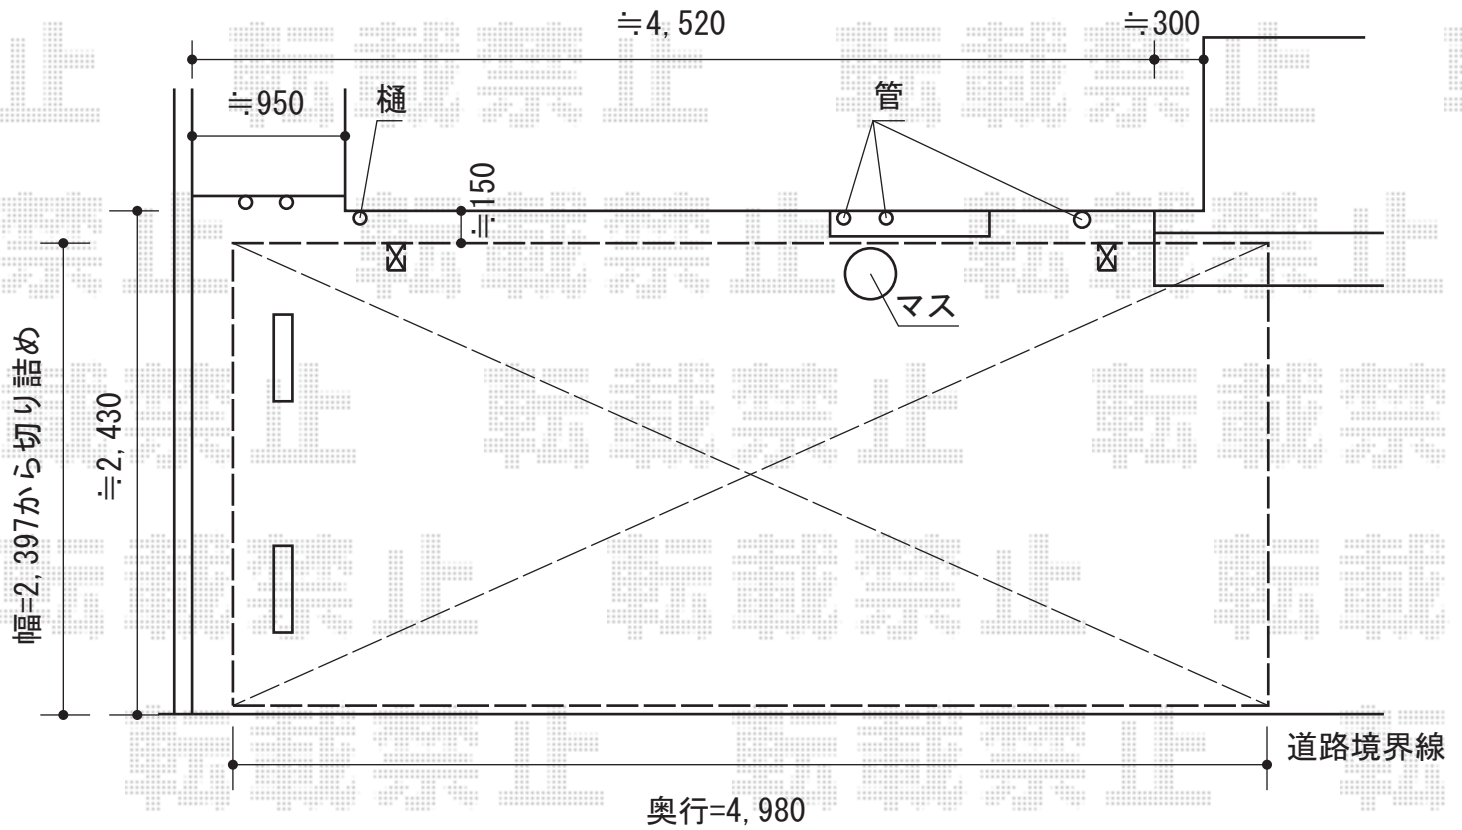

# レガーナポートシグマIII 雨樋あり 積雪～30cm対応

トステム レガーナポートシグマIII 雨樋あり 積雪～30cm対応  
幅=2,397mm  
奥行=4,980mm  
色：シャイングレー  
屋根材：熱線吸収ポリカーボネート（ライトブルーマット調）  
柱仕様：ロング柱23仕様（有効高 約2,579mm）

現場状況や作図制限により概略図の内容と多少の違いが生じることがございます。  
施工時は、現場優先とさせていただきますので、お立会い頂き、  
最終のご指示のほど、何卒、宜しくお願い致します。