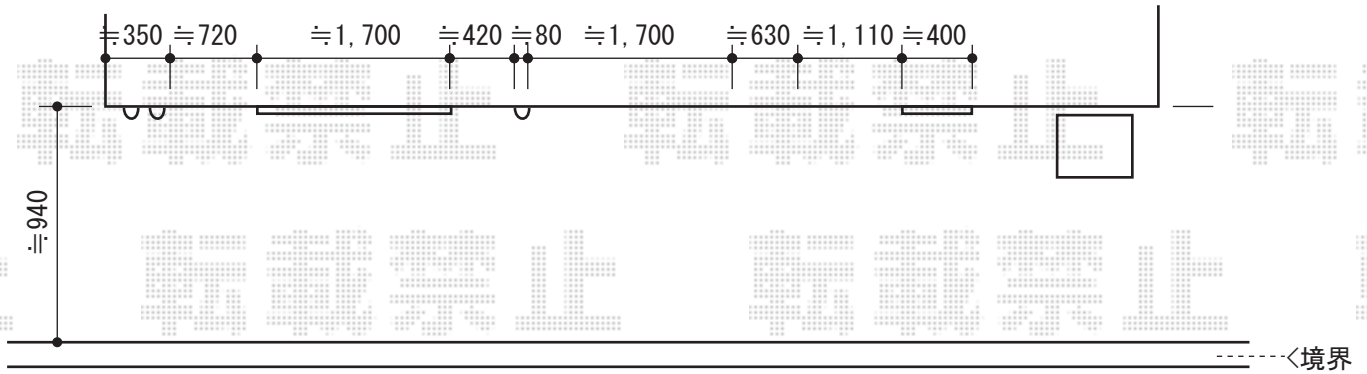

プレシオステラスR型 テラスタイプ 連棟 積雪～20cm対応

物置

ヨド物置 LMC-2911GL エルモ 一般型 2920×1170×2121
 間口=2,920mm
 奥行=1,170mm
 高さ=2,121mm
 色：墨
 屋根タイプ：標準型
 耐荷重タイプ：一般型
 オプション：結露軽減材付屋根

テラス屋根

※テラス屋根の設置位置につきまして、施工当日詳細を打ち合わせさせて頂き、決めさせていただきます。

Value Select プレシオステラスR型 テラスタイプ 連棟 積雪～20cm対応
 間口=関東間3.5間 (柱芯々6,215mm 屋根幅6,400mm)
 出幅=3尺 (870mm)
 色：ノーブルステン
 屋根材：ポリカーボネート (スカイブルー)
 柱仕様：柱位置固定タイプ (柱3本) / ロング柱
 施工方法：下止め仕様

現場状況や作図制限により概略図の内容と多少の違いが生じることがございます。
 施工時は、現場優先とさせて頂きたく思いますので、お立会い頂き、
 最終のご指示のほど、何卒、宜しくお願い致します。