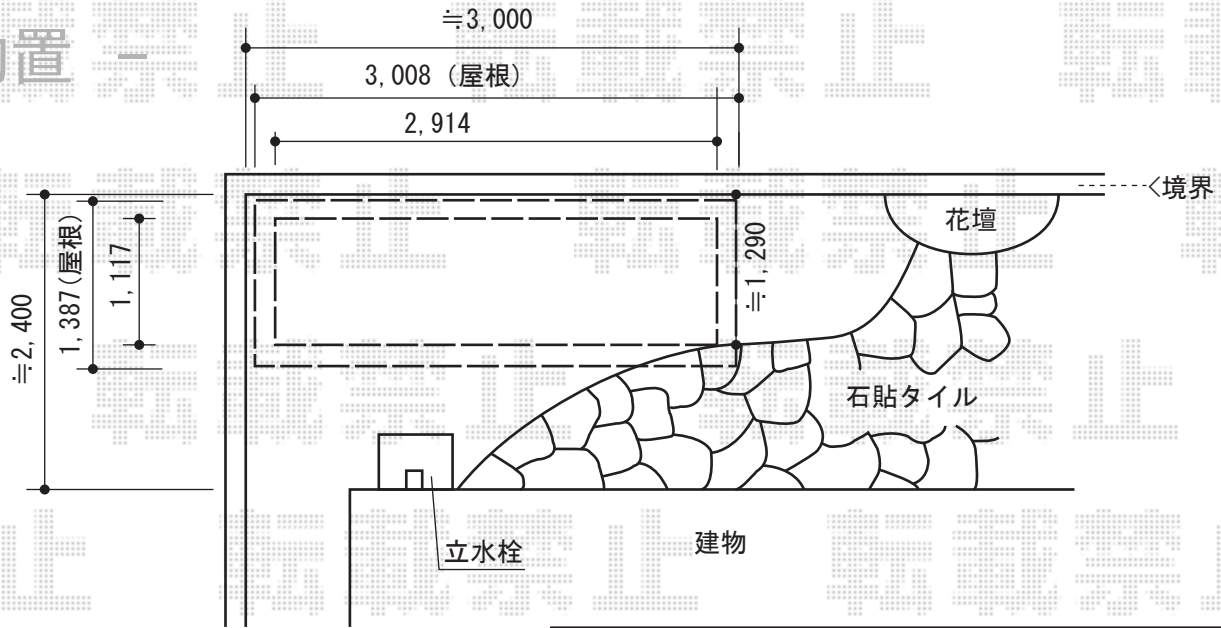

プレシオステラスR型 テラスタイプ 連棟 積雪～20cm対応

物置

ヨド物置 LMC-2911GL エルモ 一般型 2920×1170×2121
 間口=2,920mm
 奥行=1,170mm
 高さ=2,121mm
 色：墨
 屋根タイプ：標準型
 耐荷重タイプ：一般型
 オプション：結露軽減材付屋根

テラス屋根

※テラス屋根の設置位置につきまして、施工当日詳細を打ち合わせさせて頂き、決めさせていただきます。

Value Select プレシオステラスR型 テラスタイプ 連棟 積雪～20cm対応
 間口=関東間3.5間 (柱芯々6,215mm 屋根幅6,400mm)
 出幅=3尺 (870mm)
 色：ノーブルステン
 屋根材：ポリカーボネート (スカイブルー)
 柱仕様：柱位置固定タイプ (柱3本) / ロング柱
 施工方法：下止め仕様

現場状況や作図制限により概略図の内容と多少の違いが生じることがございます。
 施工時は、現場優先とさせて頂きたく思いますので、お立会い頂き、
 最終のご指示のほど、何卒、宜しくお願い致します。