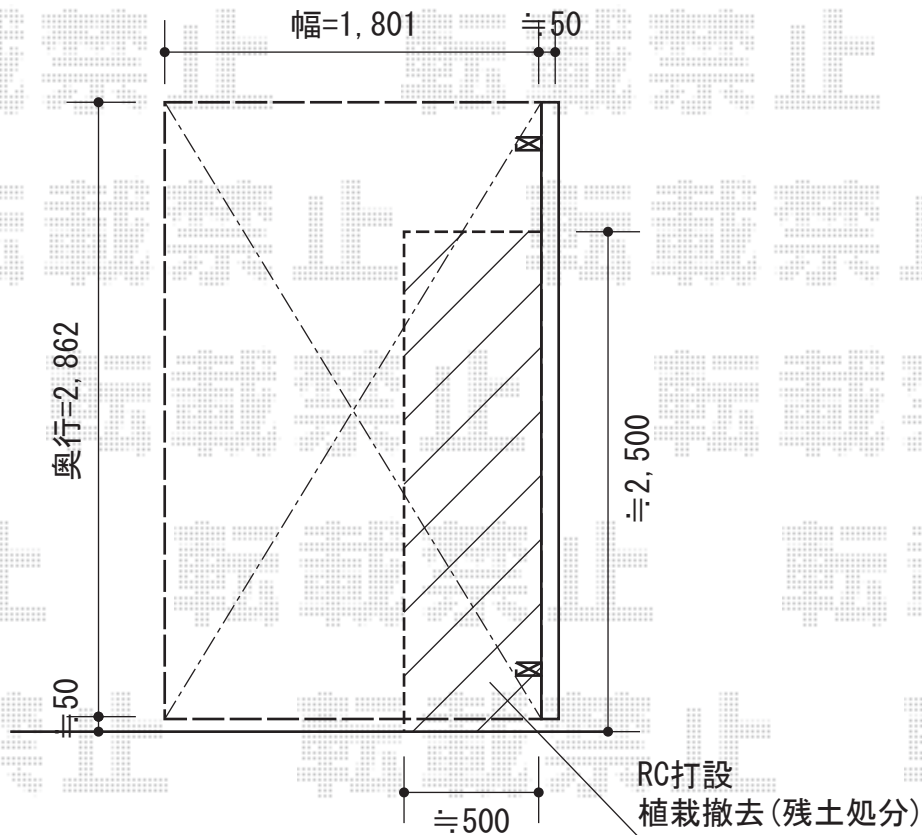

カーブポートシグマIII ミニ 積雪～20cm対応

- サイクルポート -

トステム カーブポートシグマIII ミニ 積雪～20cm対応
幅=1,801mm
奥行=2,862mm
色：シャイングレー
屋根材：ガリレポリカ（クリアマット/すりガラス調）
柱仕様：標準柱仕様（有効高 約1,812mm）

トステム カーブポートシグマIII ミニ サイドパネル 1段H800
奥行サイズ：29タイプ用
高さ：H800×1段
色：シャイングレー
パネル材：ガリレポリカ（クリアマット・すりガラス調）

現場状況や作図制限により概略図の内容と多少の違いが生じることがございます。
施工時は、現場優先とさせて頂きたく思いますので、お会い頂き、
最終のご指示のほど、何卒、宜しくお願い致します。

EX-SHOP
HTTP://WWW.EX-SHOP.NET

担当：岡本