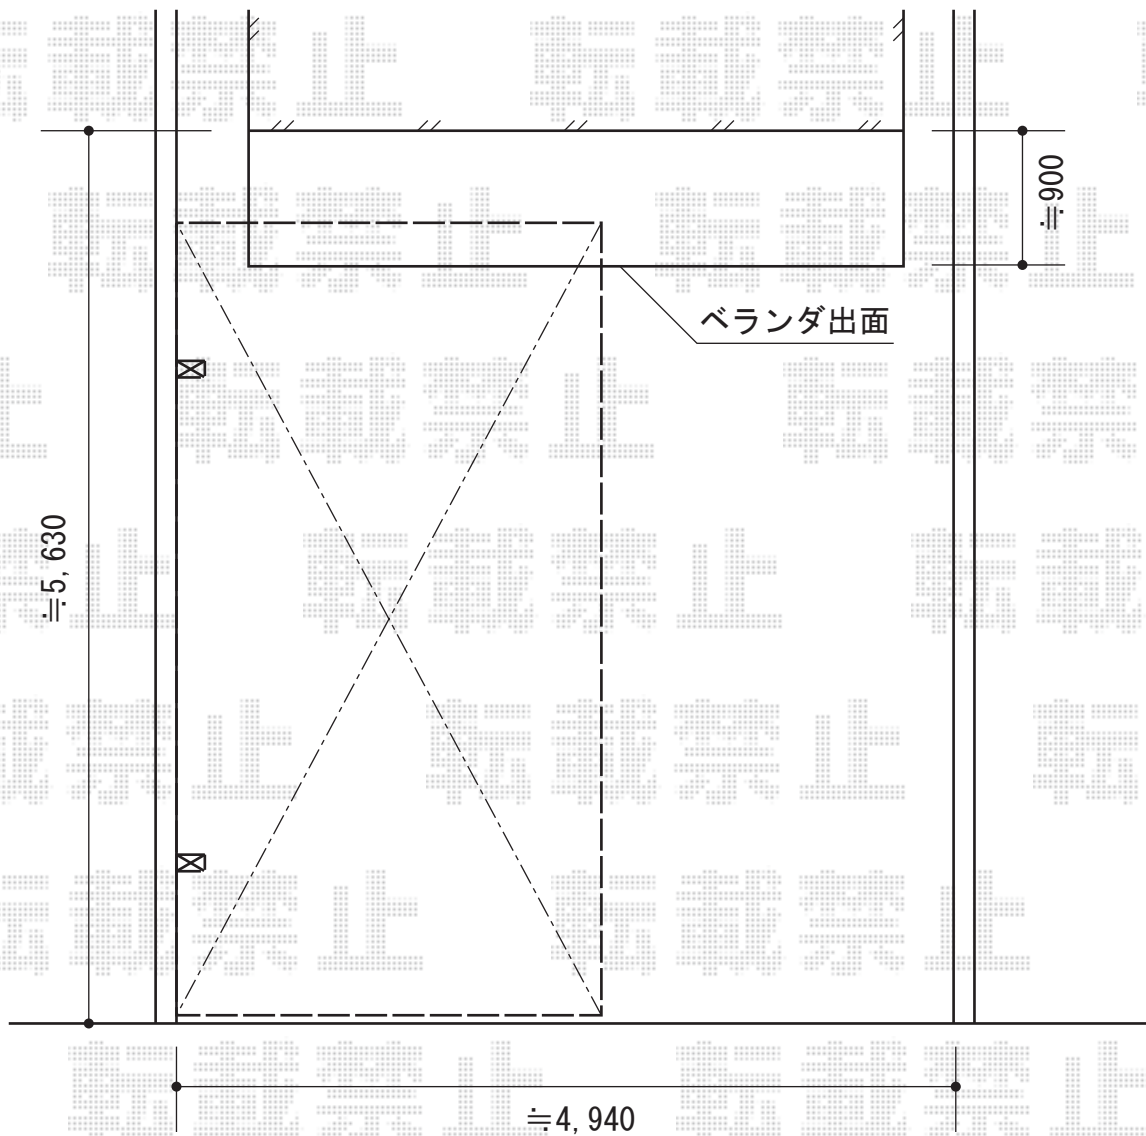

カーブポートシグマIII 積雪～30cm対応

カーブポートシグマIII 積雪～30cm対応

幅=2,701mm

奥行=4,980mm

色：シャイングレー

屋根材：熱線吸収アクアポリカーボネート（ライトブルー）

柱仕様：ロング柱23仕様（有効高 約2,300mm）

現場状況や作図制限により概略図の内容と多少の違いが生じることがございます。
施工時は、現場優先とさせて頂きたく思いますので、お立会い頂き、
最終のご指示のほど、何卒、宜しくお願い致します。