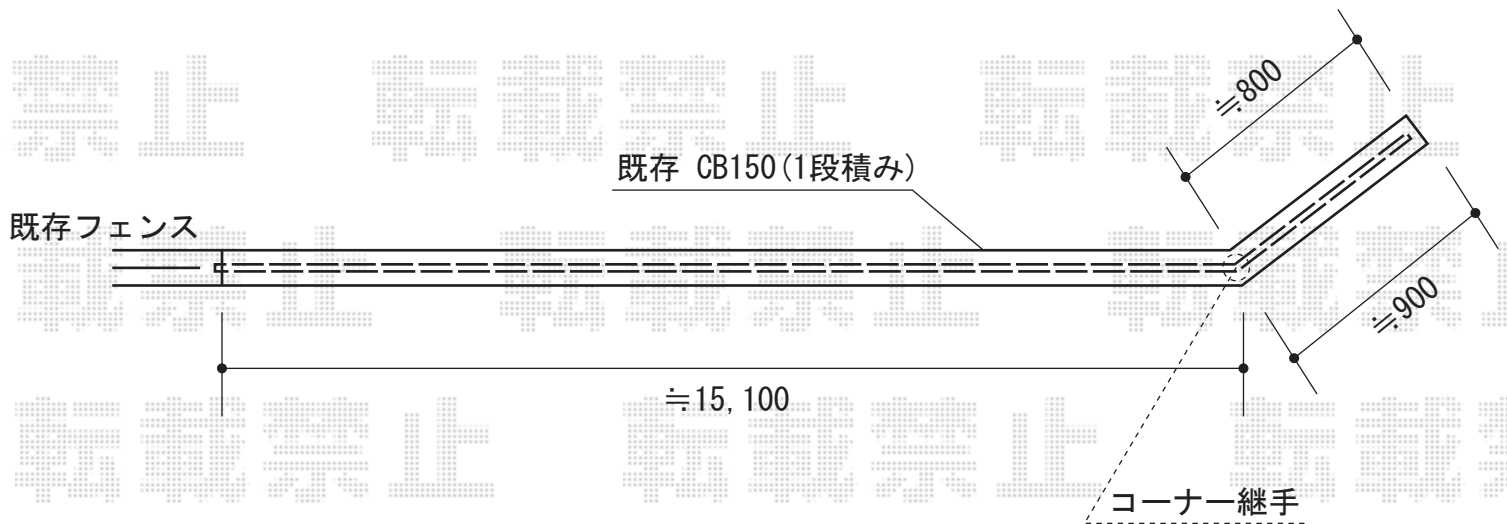

ハイグリッドフェンスUF8型 フリーポールタイプ

TOEX ハイグリッドフェンスUF8型フリーポールタイプ
本体1枚 (W×H) = (2,000mm×1,000mm) (¥5,700) × 8枚
スチール柱 : T-10 (¥2,900) × 11本
小口キャップ : (¥400) × 2セット
コーナー継手 : (¥2,100) × 1セット
色 : オータムブラウン

現場状況や作図制限により概略図の内容と多少の違いが生じることがございます。
施工時は、現場優先とさせて頂きたく思いますので、お立会い頂き、
最終のご指示のほど、何卒、宜しくお願い致します。