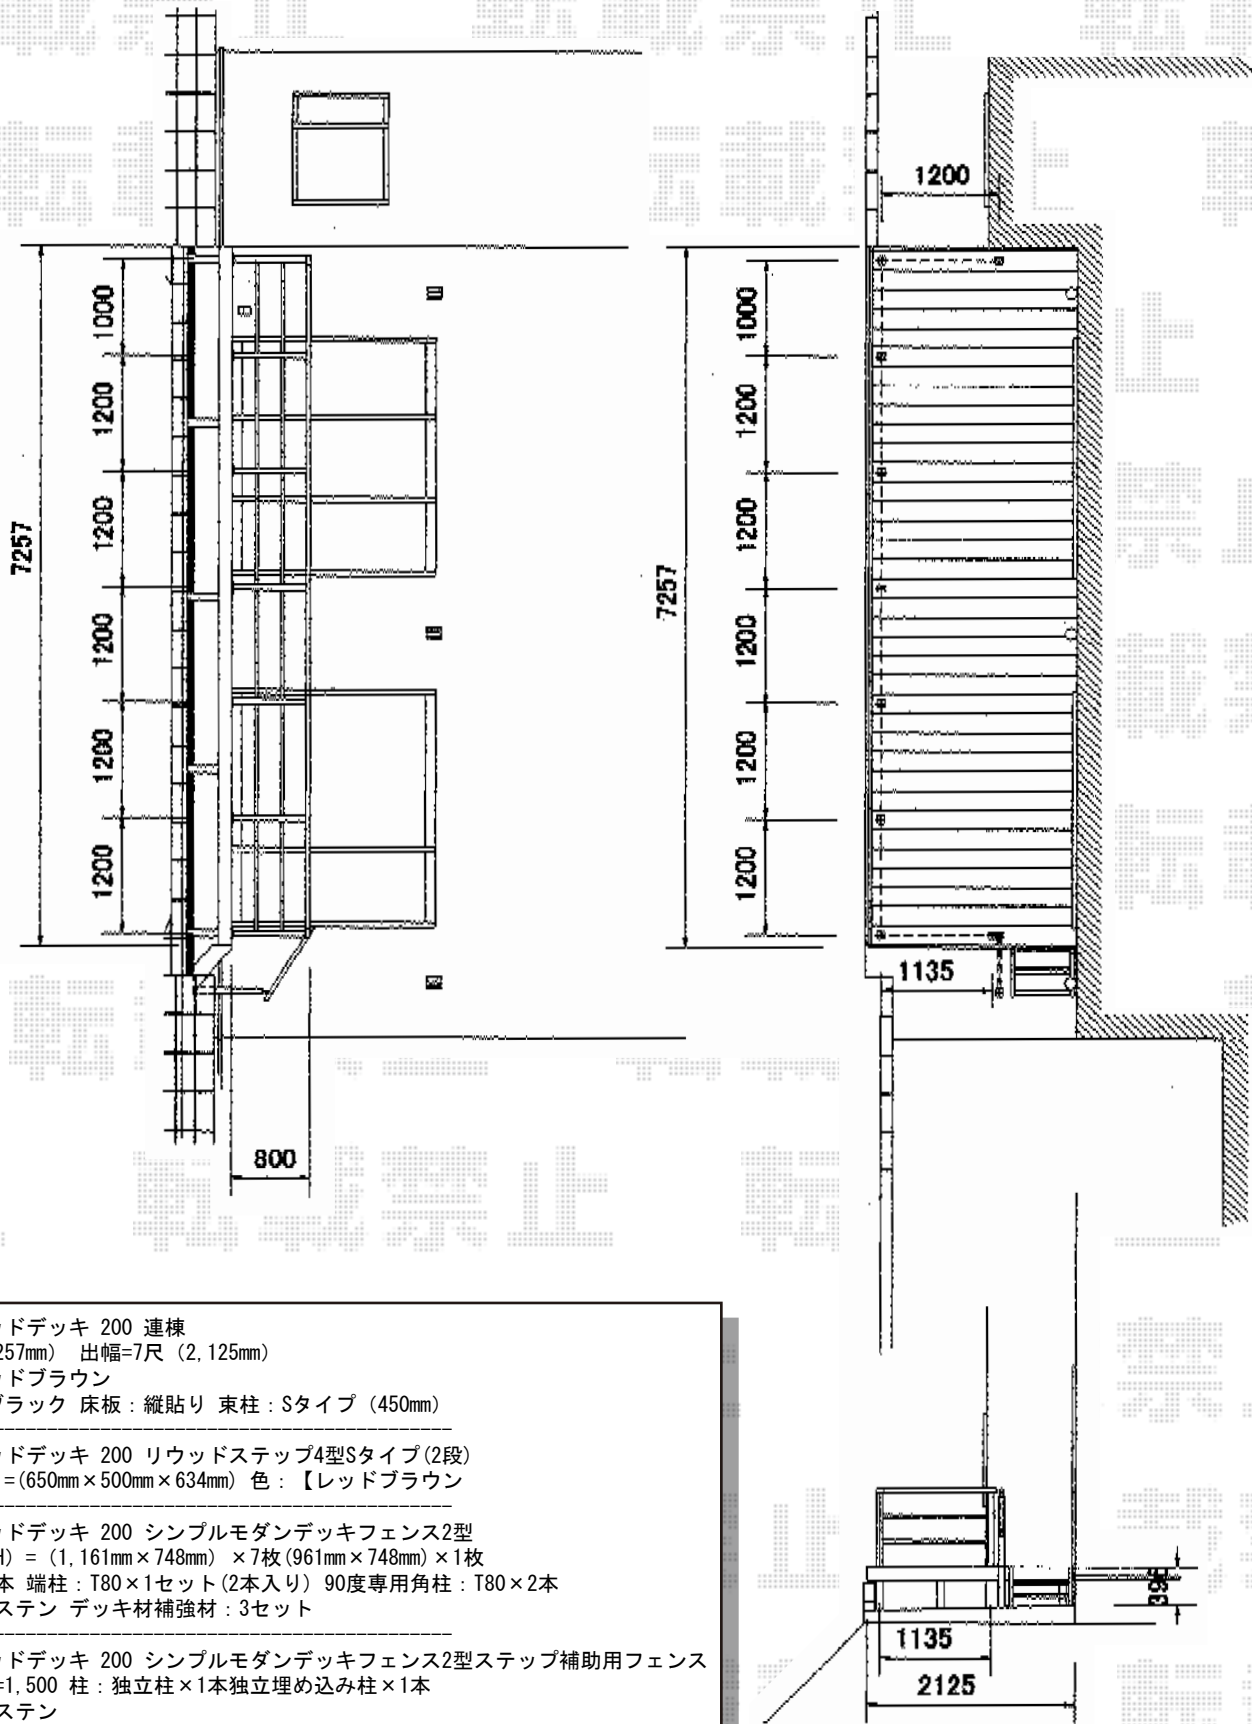

リウッドデッキ 200 連棟

YKK AP リウッドデッキ 200 連棟
間口=4間 (7,257mm) 出幅=7尺 (2,125mm)
色：床板/レッドブラウン
東柱/カームブラック 床板：縦貼り 東柱：Sタイプ (450mm)

YKK AP リウッドデッキ 200 リウッドステップ4型Sタイプ(2段)
寸法 (W×H×D)=(650mm×500mm×634mm) 色：【レッドブラウン】

YKK AP リウッドデッキ 200 シンプルモダンデッキフェンス2型
本体1枚 (W×H) = (1,161mm×748mm) ×7枚 (961mm×748mm) ×1枚
中柱：T80×5本 端柱：T80×1セット (2本入り) 90度専用角柱：T80×2本
色：プラチナステン デッキ材補強材：3セット

YKK AP リウッドデッキ 200 シンプルモダンデッキフェンス2型ステップ補助用フェンス
笠木(A型)：L=1,500 柱：独立柱×1本独立埋め込み柱×1本
色：プラチナステン

現場状況や作図制限により概略図の内容と多少の違いが生じることがございます。
施工時は、現場優先とさせて頂きたく思いますので、お立会い頂き、
最終のご指示のほど、何卒、宜しくお願い致します。

EX-SHOP
HTTP://WWW.EX-SHOP.NET