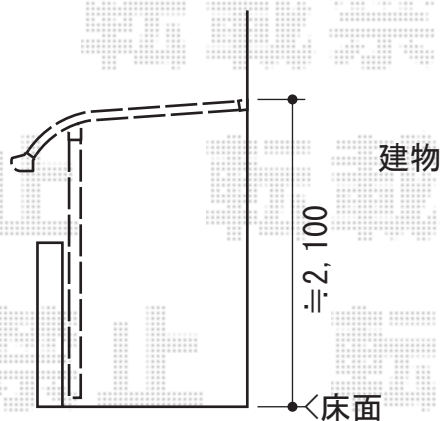

ライザーテラスII R型 屋根タイプ 単体 積雪～20cm対応

トステム ライザーテラスII R型 屋根タイプ 単体積雪～20cm対応
間口=関東間2.0間 (柱芯々3,440mm 屋根幅3,660mm)
出幅=6尺 (1,785mm)
色：オータムブラウン
屋根材：ポリカーボネート (ブルースモーク)
柱仕様：柱奥行移動タイプ (柱2本)
施工方法：下止め仕様

現場状況や作図制限により概略図の内容と多少の違いが生じることがございます。
施工時は、現場優先とさせて頂きたく思いますので、お立会い頂き、
最終のご指示のほど、何卒、宜しくお願い致します。