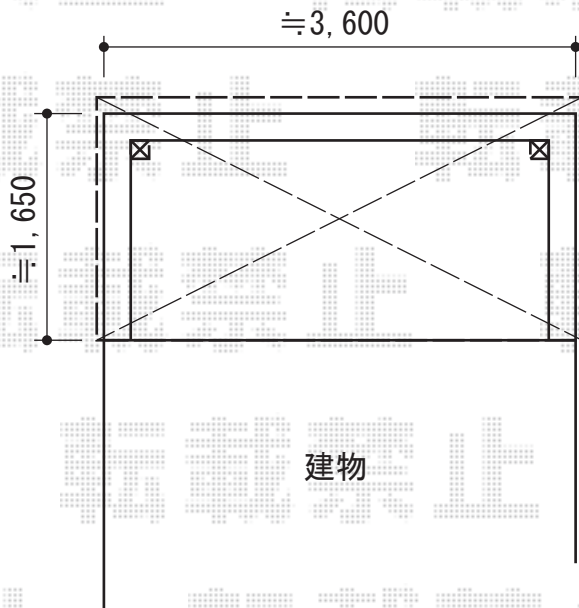

ライザーテラスII R型 屋根タイプ 単体 積雪～20cm対応

トステム ライザーテラスII R型 屋根タイプ 単体積雪～20cm対応
間口=関東間2.0間 (柱芯々3,440mm 屋根幅3,660mm)
出幅=6尺 (1,785mm)
色：オータムブラウン
屋根材：ポリカーボネート (ブルースモーク)
柱仕様：柱奥行移動タイプ (柱2本)
施工方法：下止め仕様

現場状況や作図制限により概略図の内容と多少の違いが生じることがございます。
施工時は、現場優先とさせて頂きたく思いますので、お立会い頂き、
最終のご指示のほど、何卒、宜しくお願い致します。