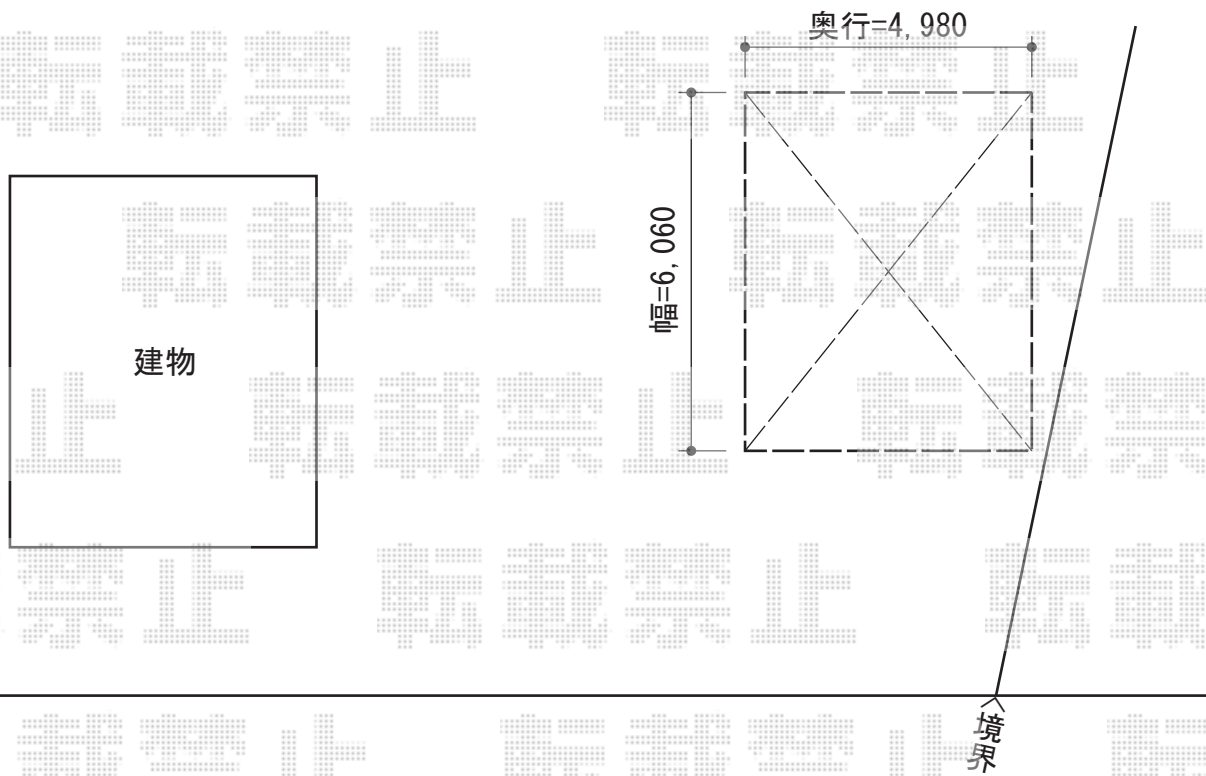

カーブポートシグマIII ワイドタイプ 積雪～30cm対応

トステム

カーブポートシグマIII ワイドタイプ 積雪～30cm対応  
幅=6,060mm

奥行=4,980mm

色：シャイングレー

屋根材：ガリレポリカ（クリアマット/すりガラス調）

柱仕様：ロング柱23仕様（有効高 約2,300mm）

現場状況や作図制限により概略図の内容と多少の違いが生じることがございます。  
施工時は、現場優先とさせて頂きたく思いますので、お立会い頂き、  
最終のご指示のほど、何卒、宜しくお願い致します。